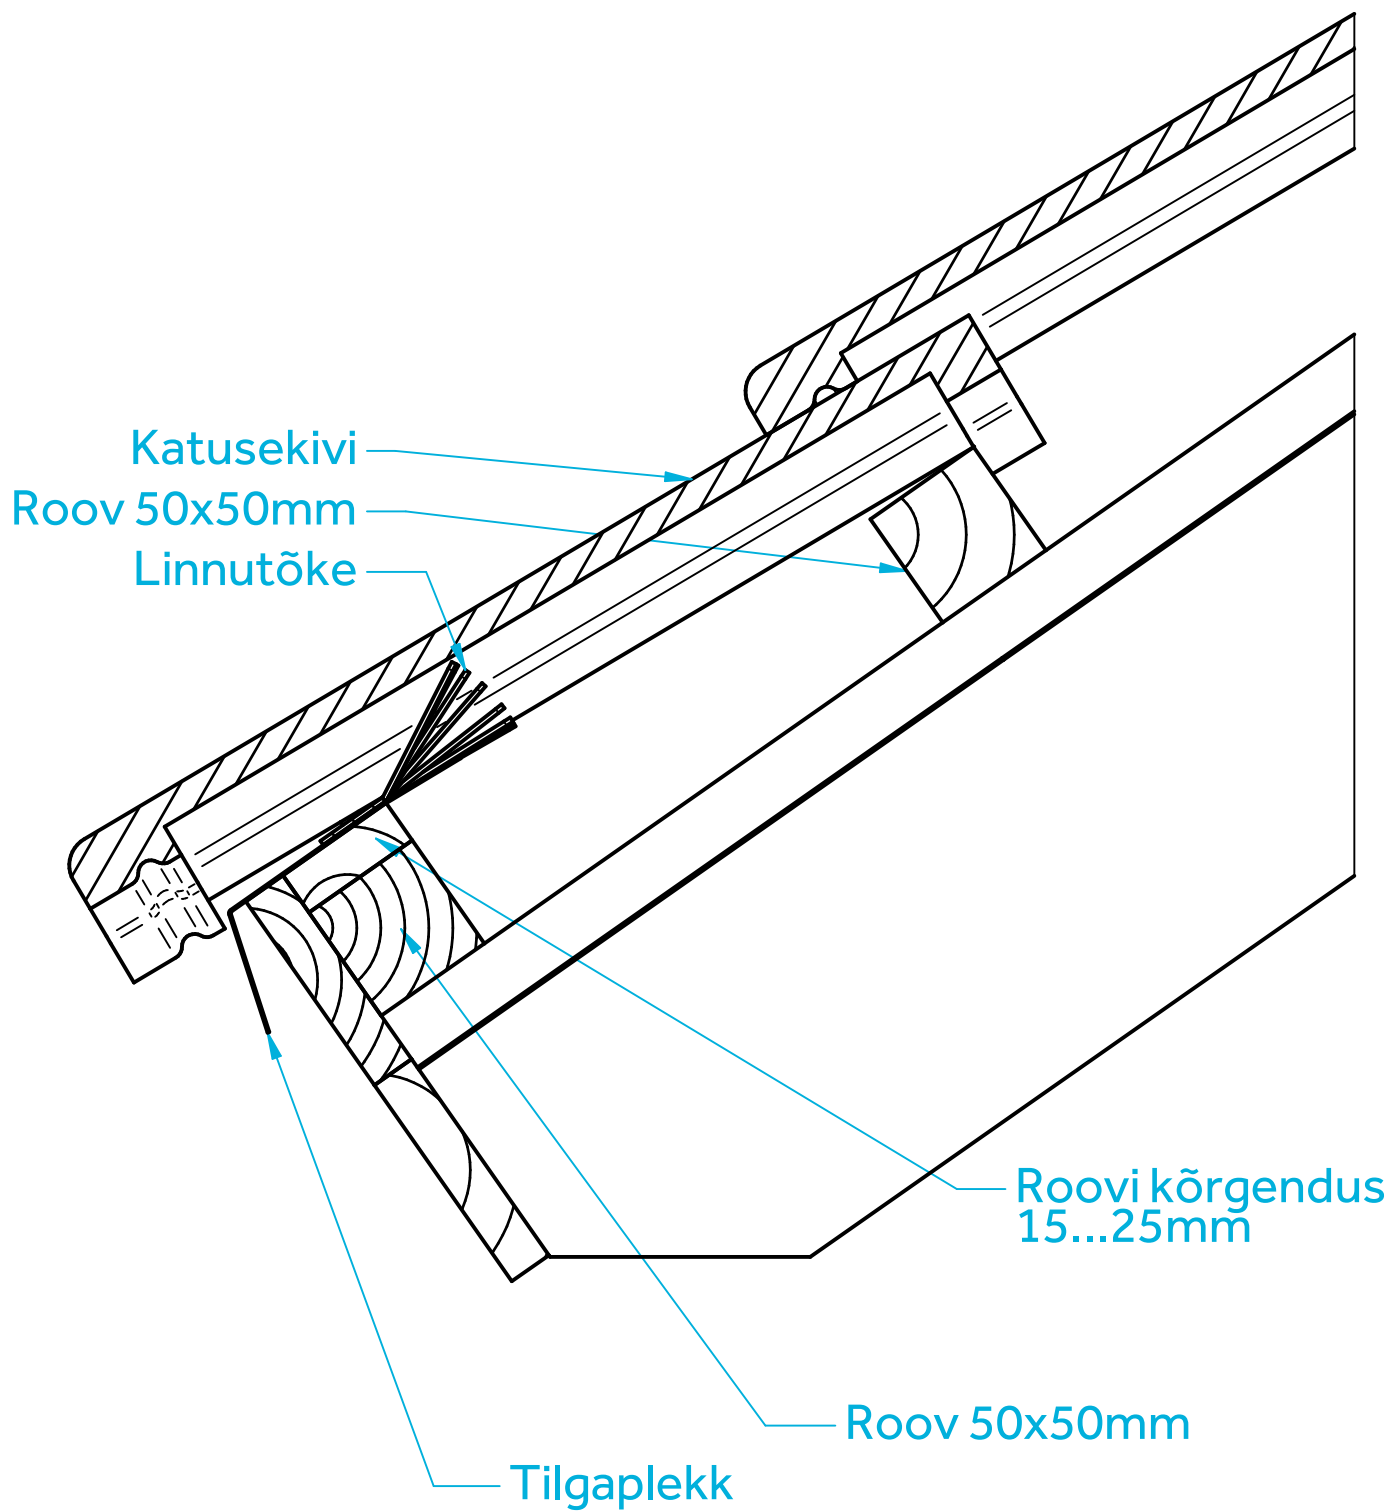

Linnutõke on kammtihend, mis paigaldatakse räästa esimese rea katusekivide ja roovi kõrgendusliistu vahe tihendamiseks lindude eest.

Linnutõkke paigaldus

Monier OÜ, Karamelli 6, Tallinn

+372 6 275 560

katus@bmigroup.com

BMI **MONIER**

2021

Linnutõke on kammtihend, mis paigaldatakse räästa esimese rea katusekivide ja roovi kõrgendusliistu vahe tihendamiseks lindude eest.

Linnutõkke paigaldus

Monier OÜ, Karamelli 6, Tallinn