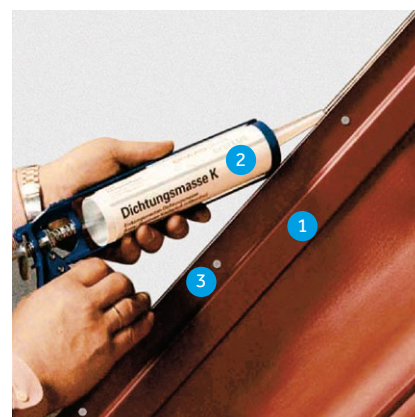

Lisanduvad süsteemi komponendid

Seina- ja korstnaühenduste tarvis kasutage meie täielikku ühendussüsteemi. Kõik osad sobivad ideaalselt kokku ja moodustavad seega ideaalse eelduse garanteeritud tulemuseks. Tulemus: kogu katusekonstruktsiooni pikk kasutusiga.

1 WAKASTRIP KORSTNAÄÄRIS

Wakaflexi ülemise serva täiendava fikseerimiseks ja veekindlaks muutmiseks kasutatav äärisliist. Kasutatav mõlemat pidi, värv savipunane / antratsiit.

2 LIIMTIHENDUSMASS M-GLUE

Tagab suurepärase tiheduse sise- ja välistingimustes. Heakskiidetud hermeetik Wakaflexi jaoks.

3 NAELTÜÜBLID

Wakastrip äärisliistu fikseerimiseks. Minimaalne mõõt 5 x 40 mm

VÄRVID

Wakaflex on saadaval viies värvitoonis, mis sobivad kokku BMI katusekividega. Nii saab katusel olevate ühenduste värvi sobitada kattega. Tulemuseks on harmooniline üldmulje katusest, mis on kvaliteetse käsitöö musternäidis.

* Tellimisel

Wakaflex

Materjal	Polüisobutüleen (PIB), alumiinium armatuur, butüül kleeperibad
Temperatuuritaluvus	-40 °C kuni +100 °C, testitud vastavalt DIN 52133
UV-kindlus	testitud vastavalt DIN EN ISO 4892
Rulli laius	180 mm / 280 mm
Kaal	5 m rull / 280 mm laius: ca. 4,8 kg 5 m rull / 180 mm laius: ca 3,2 kg
Kogus pakendis	180 mm ja 280 mm laius: 4 rulli