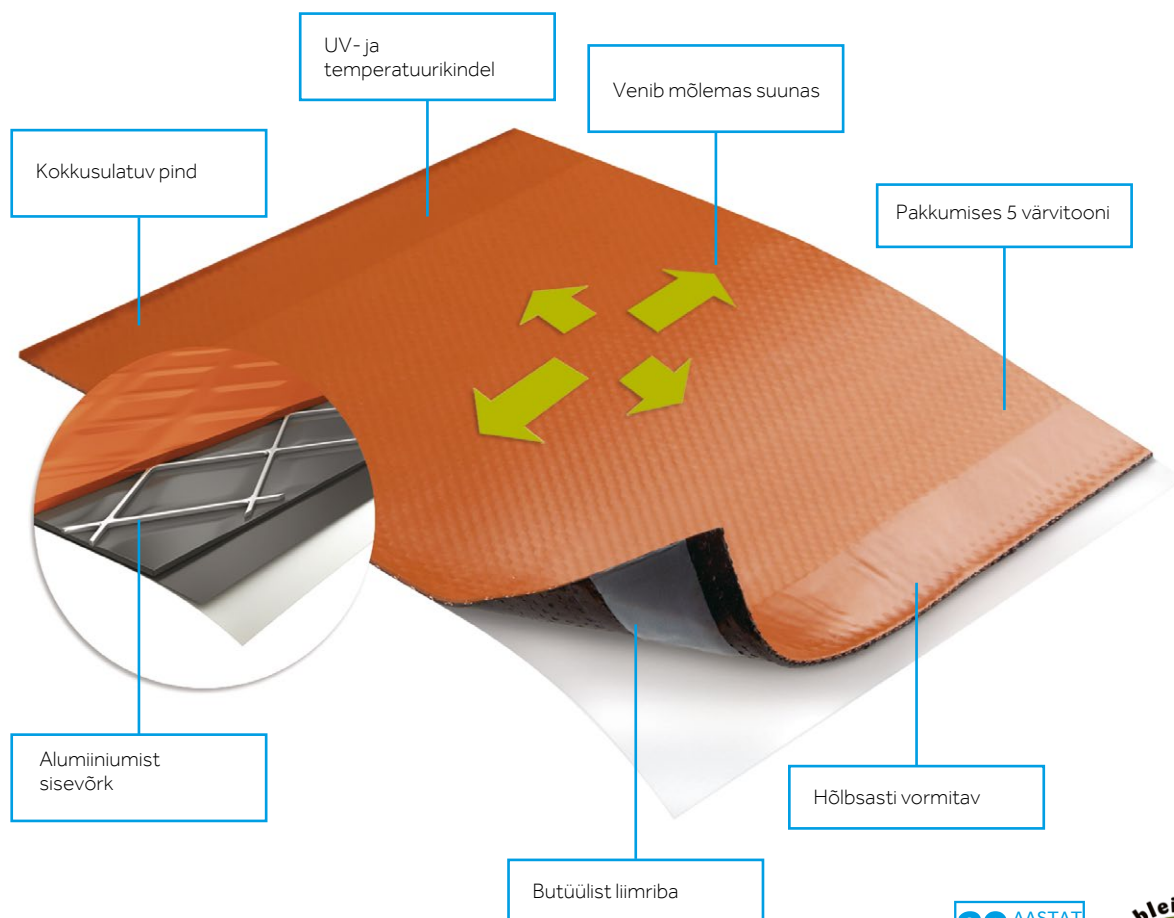

Wakaflex

KATUSEEHITAJA ESIMENE VALIK

- Maksimaalne kaitse vihma, lume ja tolmu sissetungimise eest, tänu iseliimuvale materjalile.
- Vastupidavus ja värvstabiilsus tänu optimaalsele materjali koostisele ja kõrgele UV-kindlusele.
- Sile materjali pealispind, tagab puhta pinna
- Värv sobitatud BMI katusekivide põhitoonidega
- Suur tugevus tänu uuenduslikule materjalikvaliteedile ja servani ulatuvale laiendatud alumiiniumvõrgust armeeringule
- Ideaalne vormitavus tänu kvaliteetsest alumiiniumist valmistatud armeeringule
- Hea venivus : kuni 50% pikisuunas ja 15% ristisuunas
- Kõrgekseerimine servades oleva butüüliimiga
- Ohutu töötlemine erinevatel temperatuuridel. Minimaalne töötlemistemperatuur +5° C
- Kuni 30 % kiirem paigaldus konkureerivate alternatiividega
- Omab heakskiitu ka 7° katuste süsteemikomponendina (BMI Braas eritoodetega)

NB! Tooteleht on küll BMI toodete põhine , kuid Wakaflex sobib ideaalselt kasutamiseks ka teras- ja eterniitkatustel

20 AASTAT
BRAAS'I
MATERJALI
GARANTII
Wakaflex'ile