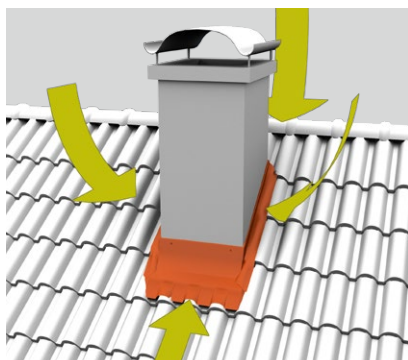

## GARANTEERITUD TOIMIVUS

Usalda tihenduslinti Wakaflex, mis on enam kui kahe aastakümne jooksul andnud otsustava panuse kvaliteetsete katuste ehitamisesse olles samas tootena pidevas arengus. See on praktikas tõestatud universaaltoode seinte, korstende ja teiste katusel olevate komponentide veetihedaks ühendamiseks katusega, olles üks komponent süsteemist mis tagab katusekonstruktsioonide pika eluea. Ka paljude Eesti katusemeistrite poolt hästi vastu võetud kvaliteetne tihendustoode.

Wakaflex: seina ja korstna ühendus katusega mida saab usaldada.

Wakaflex: tihenduslint seinte, korstnate ja teiste komponentide veetihedaks ühendamiseks katusega.

Korstna läbiviigid.

Vintskappide liidete tihendus.