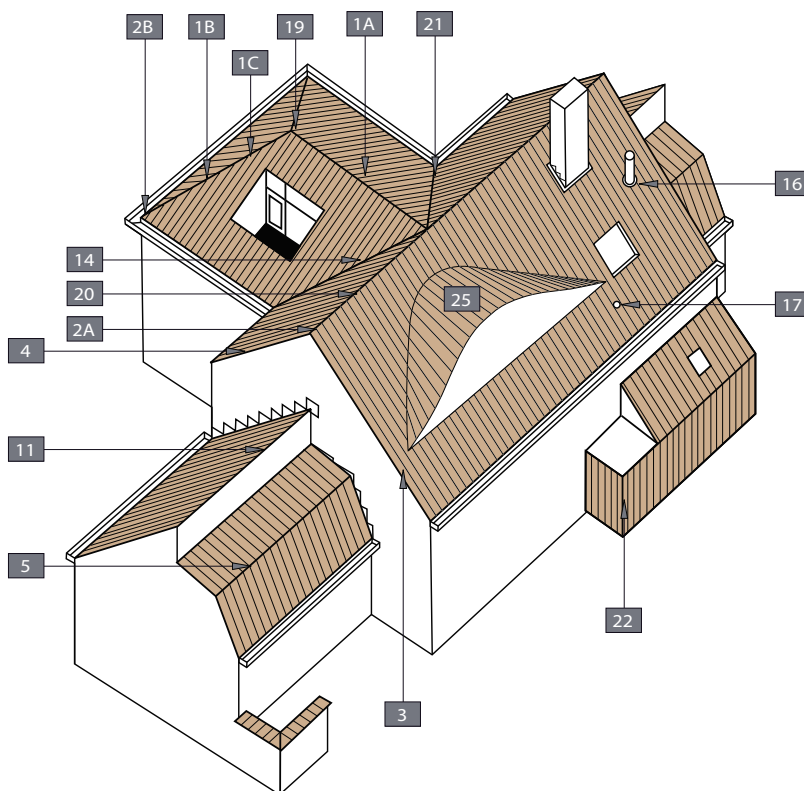

Kirjeldus:	Tasapinnaline keraamiline katusetellis kinnituskannaga.
Minimaalne kalle koos aluskattega:	35° roovisammuga 110 mm 25° roovisammuga 90 mm Madalamate kallete puhul läheb vaja erilisi tingimusi. Järgige siin meie spetsiaalseid nõuandeid.
Roovi samm:	± 110 mm [EN 1024] ± 90 mm [EN 1024]
Kattev laius:	± 170 mm [EN 1024]
Kulu tk/m ² :	± 54 roovisammuga 110 mm ± 66 roovisammuga 90 mm
Ühe katusetellige kaal:	± 1,1 kg
Ühe m ² kaal:	± 59,40 kg roovisammuga 110 mm ± 72,60 kg roovisammuga 90 mm
Paindetugevus:	> 600 N [EN 538]
Veekindluse faktor:	≤ 0,5 cm ³ /cm ² .d [EN 539-1]
Külmakindlus:	Garantii 30 aastat [EN 539-2]
Katusetellige arv alusel:	768
Katusetellige arv väikesel alusel:	192
Kaal koos alusega:	± 870 kg
m ² arv alusel:	± 14,22 m ² roovisega 110 mm ± 11,63 m ² roovisega 90 mm
Kinnitamine:	Otsad vaheliti