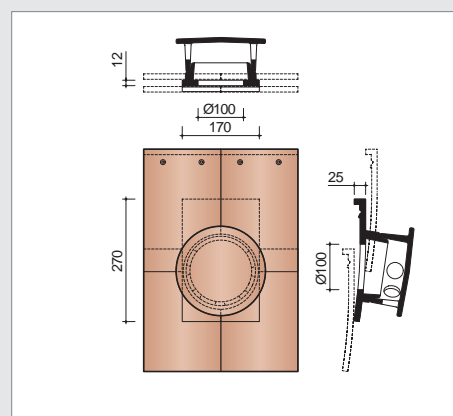

P3018961
301 Ventilatsioonikomplekt dia 100 mm
koos ühenduse ja mütsiga