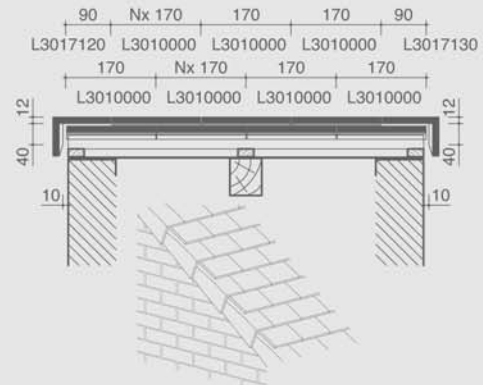

Pikilõikeline katuse paigalduskeem: ääretellis, Prantsuse süsteem