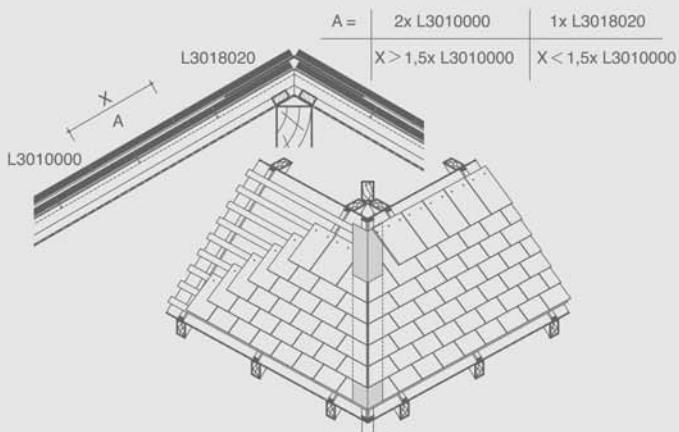

Katuse paigaldusskeem: kaldhari, kasutades universaalset harjatihendit