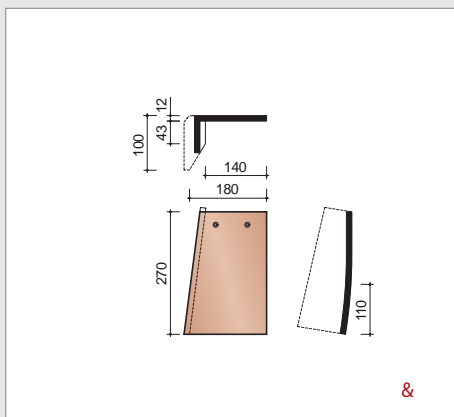

eritellised

P3018800 4,5 tk/jm
301 Vertikaaläär vasak