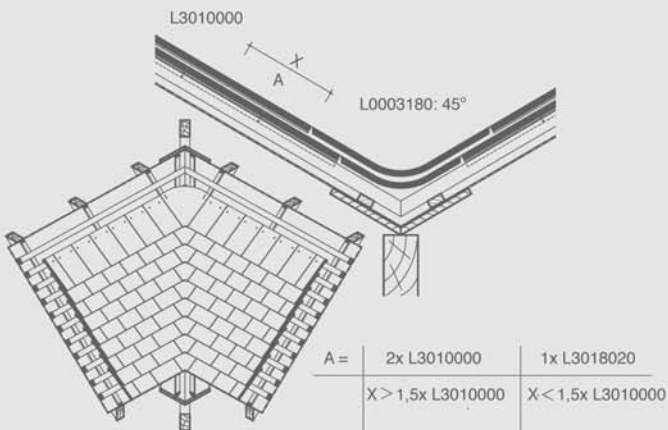

Katuse paigalduskeem: laotud neel