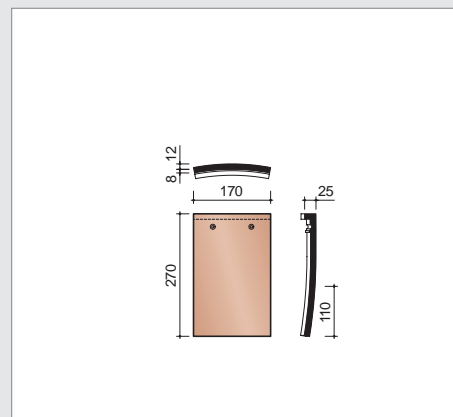

P3018630
301 Tuulutustellise alus parem

& eritellised, mida peab süstemaatiliselt koos kasutama

eritellised

P3018800 4,5 tk/jm
301 Vertikaaläär vasak

P3018810 4,5 tk/jm
301 Vertikaaläär parem

P3018900
301 Kumer katusetellis