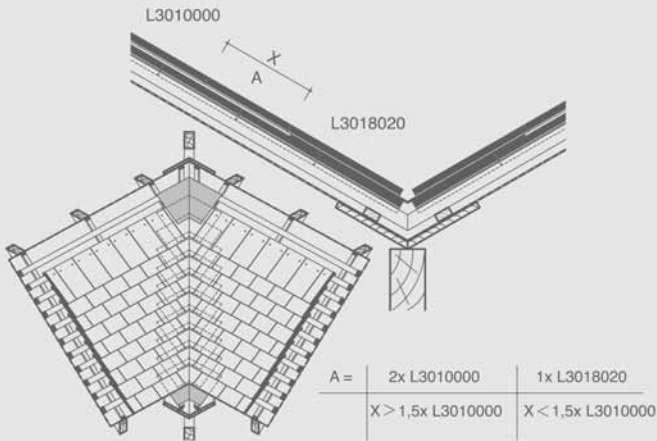

Tasapinnaline katusetellis Pottelberg 301

Katuse paigalduskeem: neel, kasutades universaalset harjatihendit