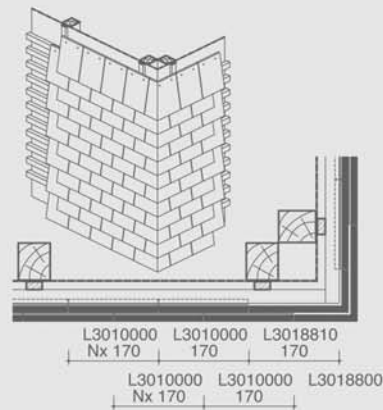

Kolmedimensiooniline joonis: fassaadikate läbilõikega