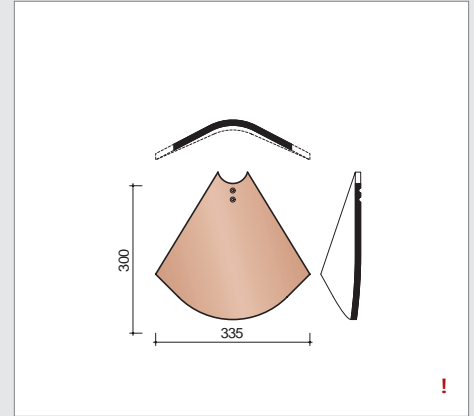

P3013410
301 Kolmnurkse kaldharja algus

Tasapinnaline katusetellis Pottelberg 301

P3013470 9,1 tk/jm
301 Laotud kaldharjatellis 30° kuni 40°

P3013480 9,1 tk/jm
301 Laotud kaldharjatellis 40° kuni 50°

P3013490 9,1 tk/jm
301 Laotud kaldharjatellis 50° kuni 60°