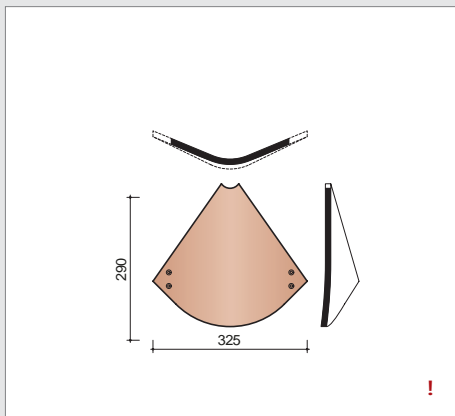

P3013410
301 Kolmnurkse kaldharja algus

Tasapinnaline katusetellis Pottelberg 301

P3013470 9,1 tk/jm
301 Laotud kaldharjatellis 30° kuni 40°

P3013480 9,1 tk/jm
301 Laotud kaldharjatellis 40° kuni 50°

P3013490 9,1 tk/jm
301 Laotud kaldharjatellis 50° kuni 60°