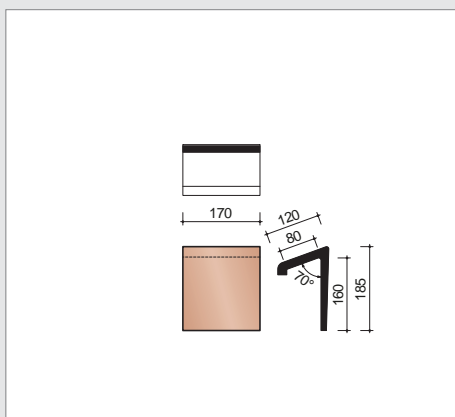

P3018510 5,9 tk/jm
Pultharjatellis 70°