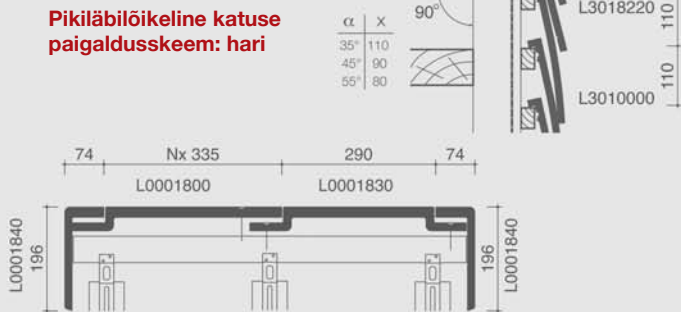

Pikilääbilõikeline katuse paigaldusskeem: hari