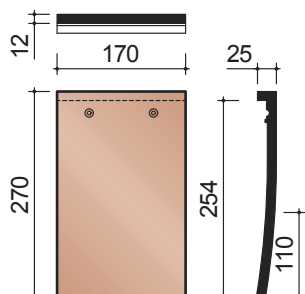

877 LUSTRE ✓

738 MUST
GLASUUR ✓

670 PRUUN
GLASUUR ✓

614 VEINIPUNANE
GLASUUR ✓

tehnilised andmed

Nr	KIRJELDUS	REF. KOOD
1A	POTTELBERG KOLMNURKNE HARJATELLIS	1800
1B	301 KOLMNURKNE KALDHARJATELLIS	3400
		3700
1C	301 LAOTUD KALDHARJATELLIS 30° KUNI 40°	3470
		3480
		3490
2A	POTTELBERG KOLMNURKSE HARJA LÖPP	1840
2B	301 KOLMNURKSE HARJA ALGUS	3410
		3710
3	301 ÄÄRETELLIS VASAK	7080
		7020
		7120
4	301 ÄÄRETELLIS PAREM	7090
		7030
		7130
5	301 ÜLEMINE MANSARDETELLIS	8210
		8220
11	PULTHARJAHARJATELLIS 70°	8510
		8520
14	301 1,5 KATUSETELLIS	8020
16	301 VENTILATSIOONIKOMPLEKT DIA 100 MM KOOS ÜHENDUSE JA MÜTSIGA	8961
17	301 TUULUTUSTELLIS	8610
		8620
		8630
19	301 HARJA Y TELLIS	5810
		5850
20	301 RÄÄSTA- JA HARJATELLIS	8110
21	NEELUTELLIS ALATES 40° KUNI 50°	3170
		3180
		3190
22	VERTIKAALÄÄR	8800
		8810
25	KUMER KATUSETELLIS	8900
	NÕGUS KATUSETELLIS VASAK	8910
	NÕGUS KATUSETELLIS PAREM	8920

Kirjeldus:	Tasapinnaline keraamiline katusetellis kinnituskannaga.
Minimaalne kalle koos aluskattega:	35° roovisammuga 110 mm 25° roovisammuga 90 mm Madalamate kallete puhul läheb vaja erilisi tingimusi. Järgige siin meie spetsiaalseid nõuandeid.
Roovi samm:	± 110 mm [EN 1024] ± 90 mm [EN 1024]
Kattev laius:	± 170 mm [EN 1024]
Kulu tk/m ² :	± 54 roovisammuga 110 mm ± 66 roovisammuga 90 mm
Ühe katusetellige kaal:	± 1,1 kg
Ühe m ² kaal:	± 59,40 kg roovisammuga 110 mm ± 72,60 kg roovisammuga 90 mm
Paindetugevus:	> 600 N [EN 538]
Veekindluse faktor:	≤ 0,5 cm ³ /cm ² .d [EN 539-1]
Külmakindlus:	Garantii 30 aastat [EN 539-2]
Katusetellige arv alusel:	768
Katusetellige arv väikesel alusel:	192
Kaal koos alusega:	± 870 kg
m ² arv alusel:	± 14,22 m ² roovisega 110 mm ± 11,63 m ² roovisega 90 mm
Kinnitamine:	Otsad vaheliti