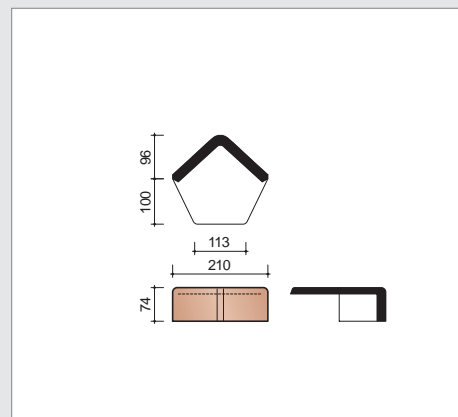

P0001840
Pottelberg kolmnurkse harja lõpp