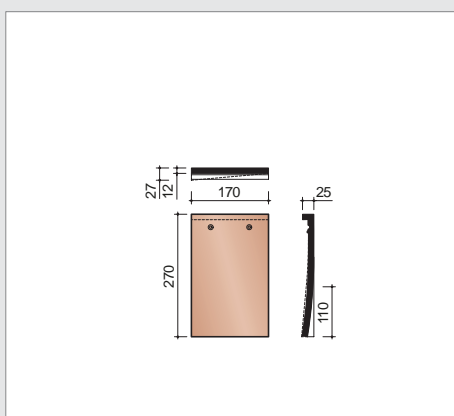

P3018630
301 Tuulutustellise alus parem

& eritellised, mida peab süstemaatiliselt koos kasutama

eritellised

P3018800 4,5 tk/jm
301 Vertikaaläär vasak

P3018810 4,5 tk/jm
301 Vertikaaläär parem

P3018900
301 Kumer katusetellis