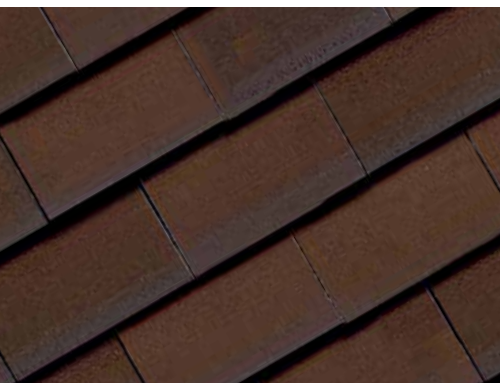

670 PRUUN GLASUUR