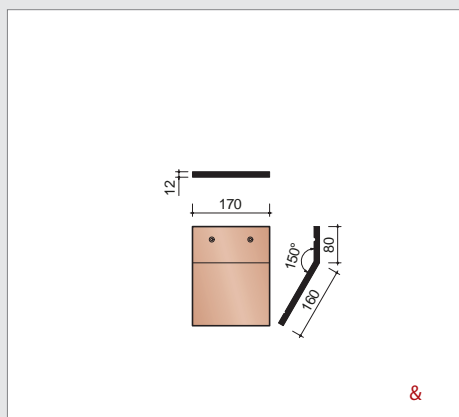

P3018220 5,9 tk/jm
301 Alumine mansardtellis