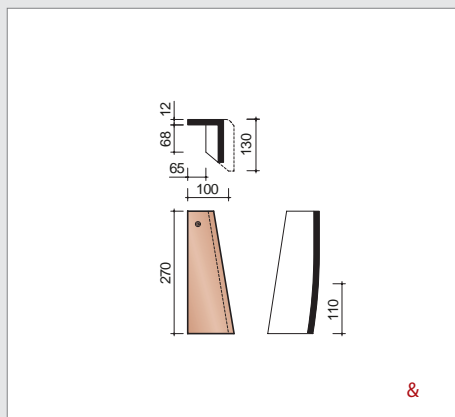

P3017030 4,5 tk/jm
301 1/2 ääretellis parem