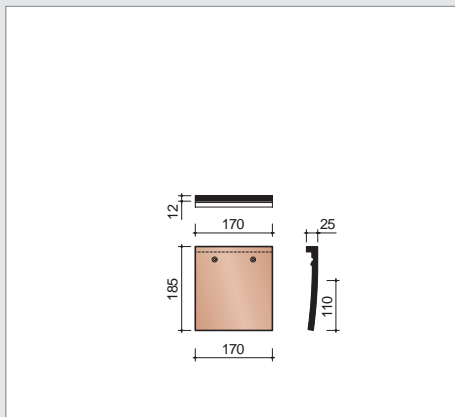

P3017120 4,5 tk/jm
301 1/2 ääretellis vasak (eri)

P3017130 4,5 tk/jm
301 1/2 ääretellis parem

eritellised

Tasapinnaline katusetellis Pottelberg 301

P3018020
301 1,5 katusetellis

P3018110 5,9 tk/jm
301 Räästa- ja harjatellis