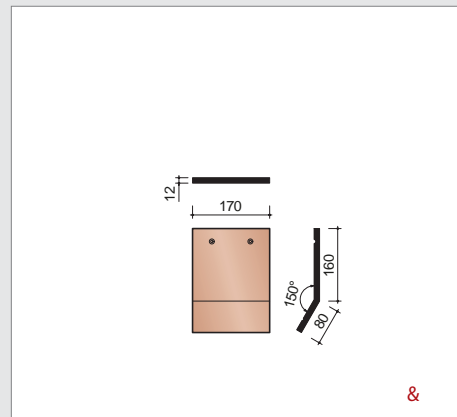

P3018210 5,9 tk/jm
301 Ülemine mansardtellis