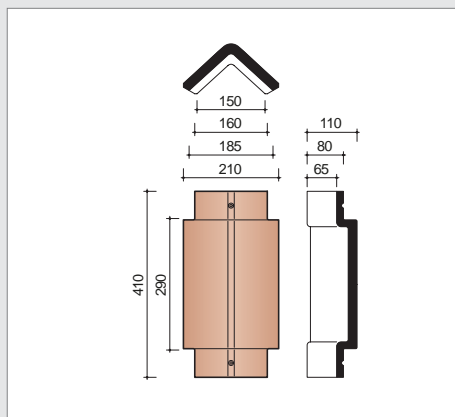

Pikilõikeline katuse paigalduskeem: ääretellis, Prantsuse süsteem

Katuse paigalduskeem: metallist neel

Kolmedimensiooniline joonis: fassaadikate läbilõikega

harjad ja kaldharjad

P0001800 3 tk/jm
Pottelberg kolmnurkne harjatellis