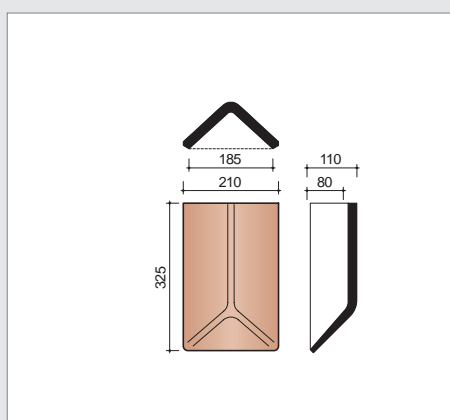

P3018910
301 Nõgus katusetellis vasak

P3018920
301 Nõgus katusetellis parem

P3018961
301 Ventilatsioonikomplekt dia 100 mm
koos ühenduse ja mütsiga

P3015810
301 Harja Y tellis

P3015850
301 Laotud kaldharja Y tellis