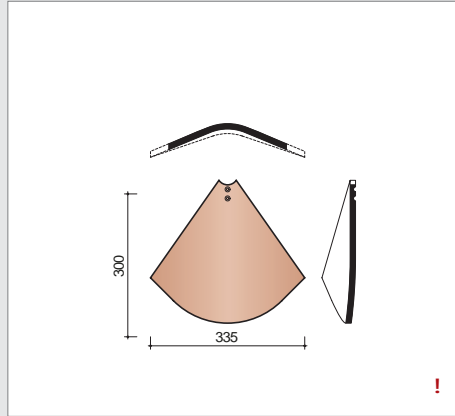

P3013480 9,1 tk/jm
301 Laotud kaldharjatellis 40° kuni 50°