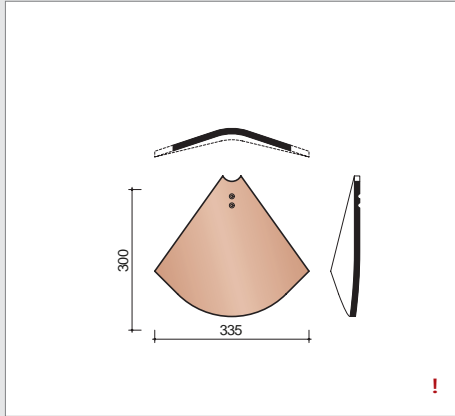

Tasapinnaline katusetellis Pottelberg 301

P3013470 9,1 tk/jm
301 Laotud kaldharjatellis 30° kuni 40°