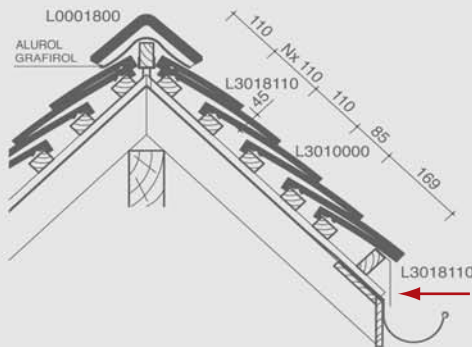

paigaldusskeemid

Ristlääbilõikeline katuse paigaldusskeem: horisontaalhari ja räästasõlm