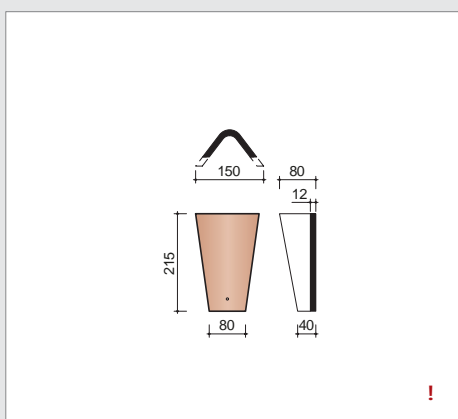

P3013700 10 tk/jm
301 Väike kolmnurkne kaldharjatellis