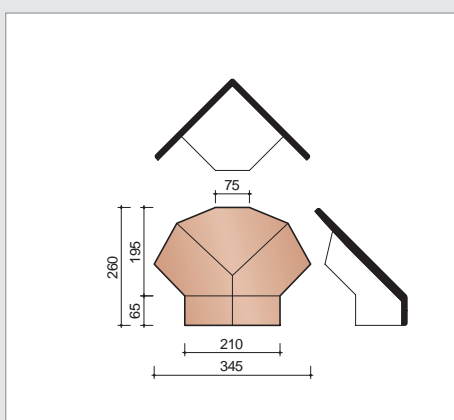

P3015810
301 Harja Y tellis