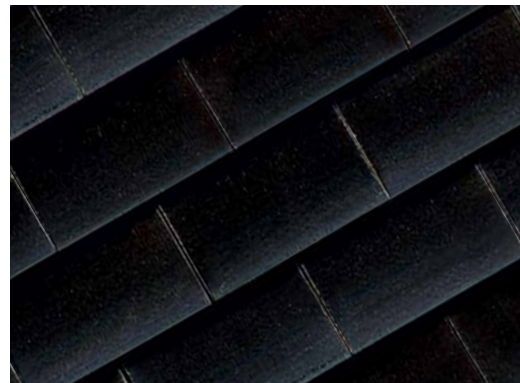

738 MUST GLASUUR