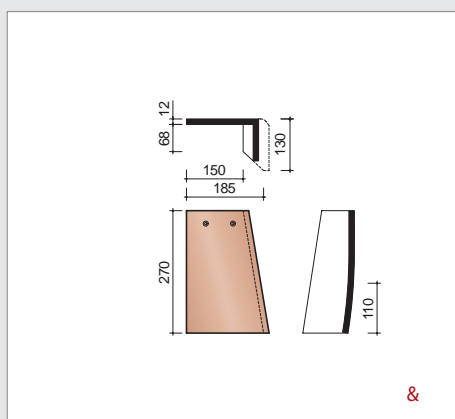

P3013180 9,1 tk/jm
301 Neelutellis 40° kuni 50°

ääretellised

P3017020 4,5 tk/jm
301 1/2 ääretellis vasak

P3017030 4,5 tk/jm
301 1/2 ääretellis parem

P3017080 4,5 tk/jm
301 Ääretellis vasak

P3017090 4,5 tk/jm
301 Ääretellis parem