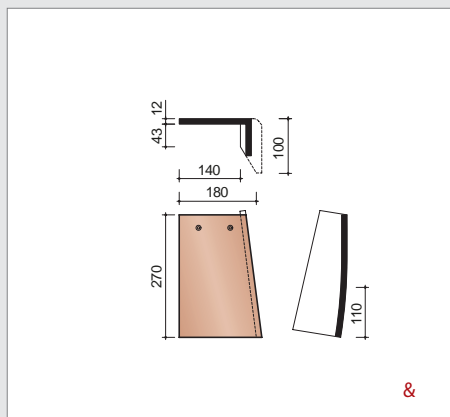

P3018810 4,5 tk/jm
301 Vertikaaläär parem