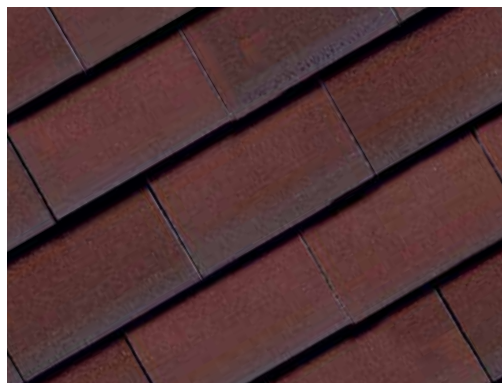

614 VEINIPUNANE GLASUUR