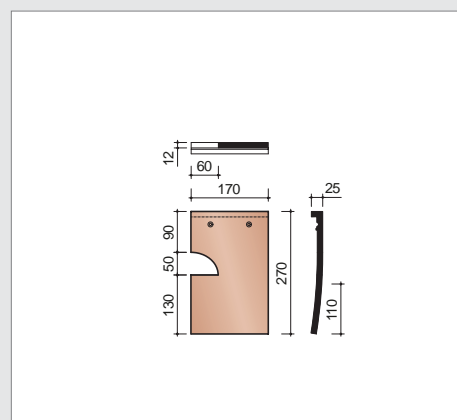

P3018210 5,9 tk/jm
301 Ülemine mansardtellis

P3018220 5,9 tk/jm
301 Alumine mansardtellis

P3018510 5,9 tk/jm
Pultharjatellis 70°

P3018520 5,9 tk/jm
Pultharjatellis 90°

P3018610
301 Tuulutustellis

P3018620
301 Tuulutustellise alus vasak