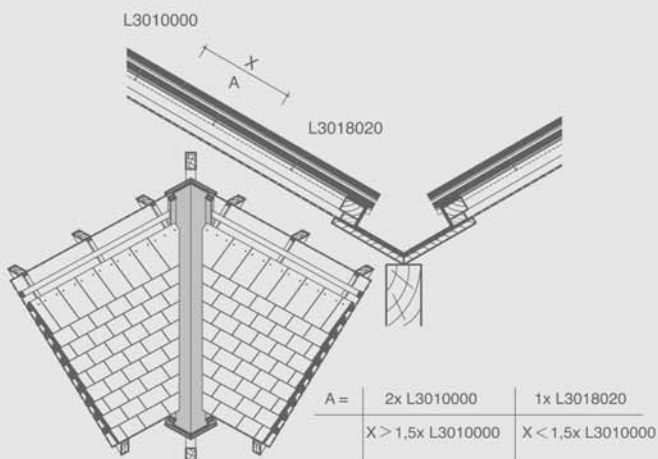

Katuse paigalduskeem: metallist neel