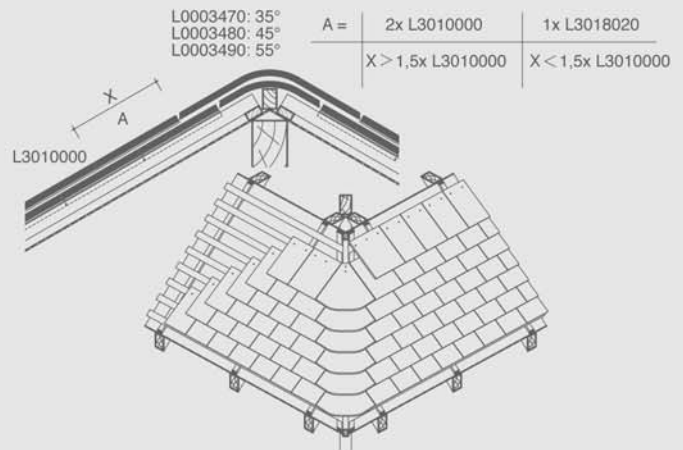

Katuse paigaldusskeem: laotud kaldhari