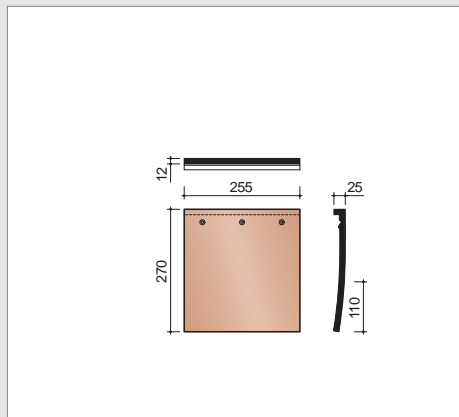

eritellised

Tasapinnaline katusetellis Pottelberg 301

P3018020
301 1,5 katusetellis