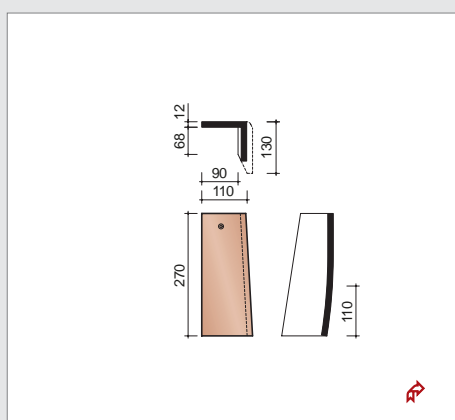

P3017130 4,5 tk/jm
301 1/2 ääretellis parem