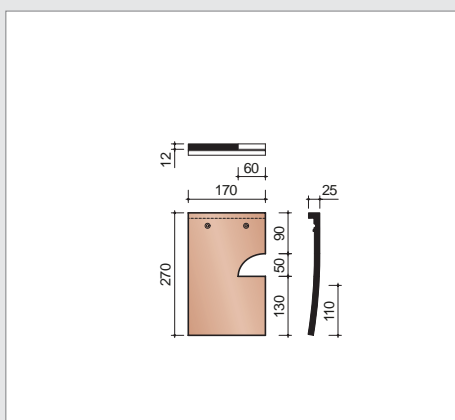

P3018210 5,9 tk/jm
301 Ülemine mansardtellis

P3018220 5,9 tk/jm
301 Alumine mansardtellis

P3018510 5,9 tk/jm
Pultharjatellis 70°

P3018520 5,9 tk/jm
Pultharjatellis 90°

P3018610
301 Tuulutustellis

P3018620
301 Tuulutustellise alus vasak