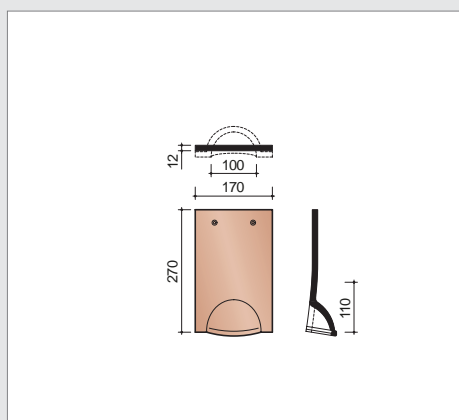

P3018210 5,9 tk/jm
301 Ülemine mansardtellis

P3018220 5,9 tk/jm
301 Alumine mansardtellis

P3018510 5,9 tk/jm
Pultharjatellis 70°

P3018520 5,9 tk/jm
Pultharjatellis 90°

P3018610
301 Tuulutustellis

P3018620
301 Tuulutustellise alus vasak