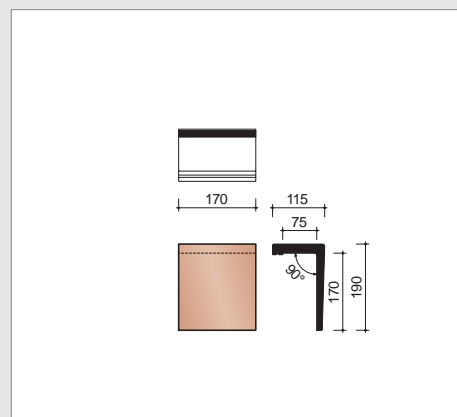

P3018520 5,9 tk/jm
Pultharjatellis 90°