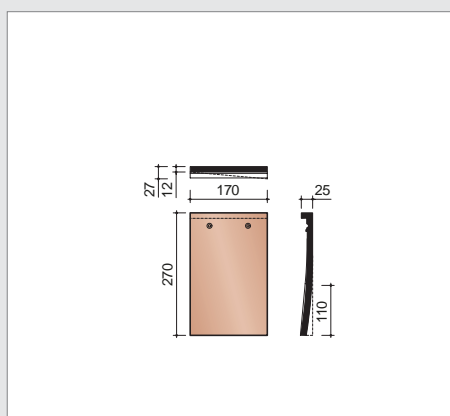

P3018920
301 Nõgus katusetellis parem