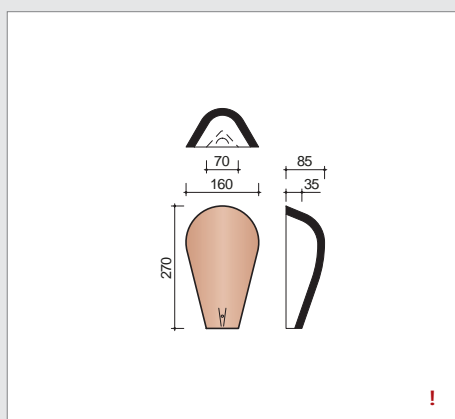

P3013710
301 Väike kolmnurkse kaldharja algus