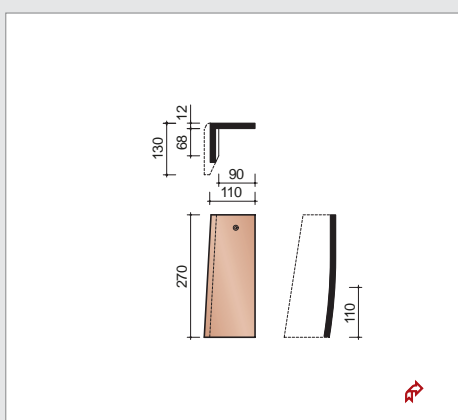

P3013180 9,1 tk/jm
301 Neelutellis 40° kuni 50°

ääretellised

P3017020 4,5 tk/jm
301 1/2 ääretellis vasak

P3017030 4,5 tk/jm
301 1/2 ääretellis parem

P3017080 4,5 tk/jm
301 Ääretellis vasak

P3017090 4,5 tk/jm
301 Ääretellis parem