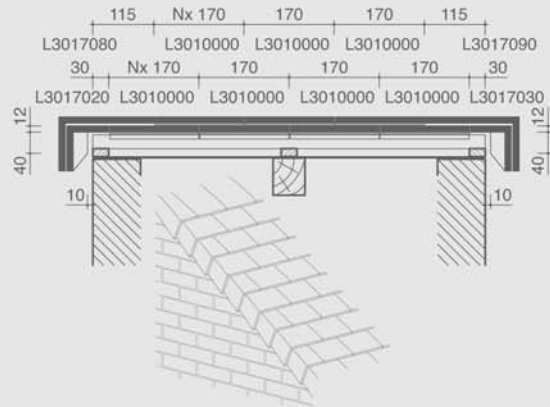

Pikilõikeline katuse paigalduskeem: ääretellis, Belgia süsteem