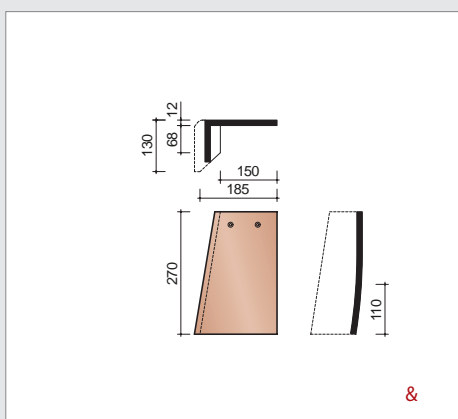

P3013180 9,1 tk/jm
301 Neelutellis 40° kuni 50°

ääretellised

P3017020 4,5 tk/jm
301 1/2 ääretellis vasak

P3017030 4,5 tk/jm
301 1/2 ääretellis parem

P3017080 4,5 tk/jm
301 Ääretellis vasak

P3017090 4,5 tk/jm
301 Ääretellis parem