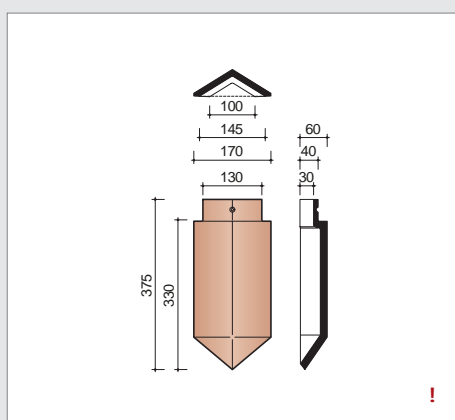

P0001830
Pottelberg kolmnurkne hari kahe ühenduskohaga

P0001840
Pottelberg kolmnurkse harja lõpp

P3013700 10 tk/jm
301 Väike kolmnurkne kaldharjatellis

P3013710
301 Väike kolmnurkse kaldharja algus

P3013400 2,9 tk/jm
301 Kolmnurkne kaldharjatellis