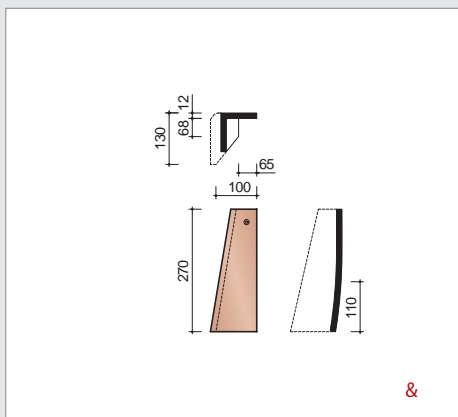

ääretellised

P3017020 4,5 tk/jm
301 1/2 ääretellis vasak