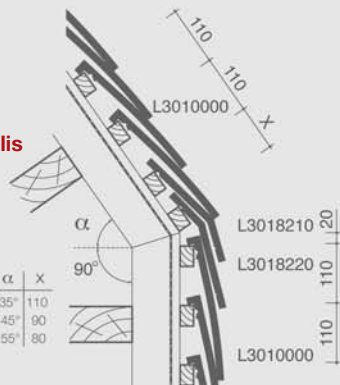

Ristlääbilõikeline katuse paigaldusskeem: mansardtellis