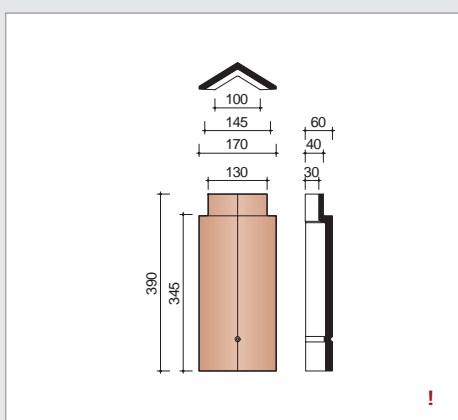

P3013400 2,9 tk/jm
301 Kolmnurkne kaldharjatellis