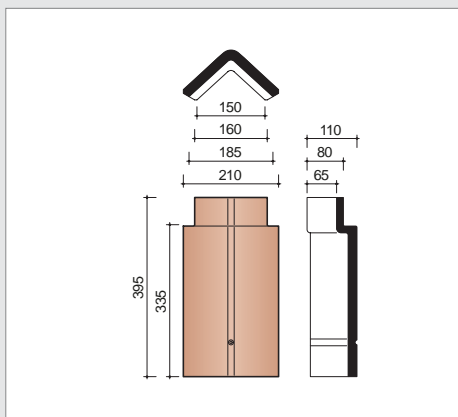

Pikilõikeline katuse paigalduskeem: ääretellis, Prantsuse süsteem

Katuse paigalduskeem: metallist neel

Kolmedimensiooniline joonis: fassaadikate läbilõikega

harjad ja kaldharjad

P0001800 3 tk/jm
Pottelberg kolmnurkne harjatellis