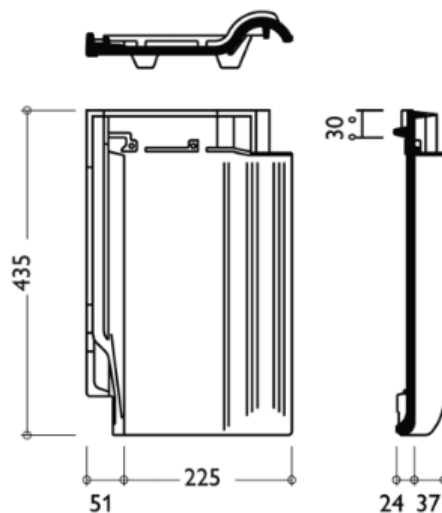

ROOVIJAOTUS

MÕÕTMED

HORISONTAALJAOTUS

KIVIPAKKIDE JAOTAMINE KATUSEL

Selleks, et kive ei peaks töö käigus palju ümber tõstma, jaotatakse pakid katusel ühtlaselt laiali. Parim viis kivide jaotuse väljaarvestamiseks on üks pakk lahti teha ja vaadata palju see katuse pinnast katab. Edasijaotada kivid nii, et katusele tõstetud pakid ei jääks paigaldamist segama. See muudab töö oluliselt lihtsamaks, kiiremaks ja turvalisemaks.

Hoiatus! Kui paigaldatakse naturaalselt (värvimata) või mitmevärvilist kivi, siis on kohustuslik segada aluseid ja kivi pakke katusel, et minimeerida värvide erinevust.

Monier OÜ

Tallinn, Karamelli 6, 11318 - Tel. 627 5560

Tartu, Riia 140c, 51014 - Tel. 739 0261

www.bmigroup.com/ee