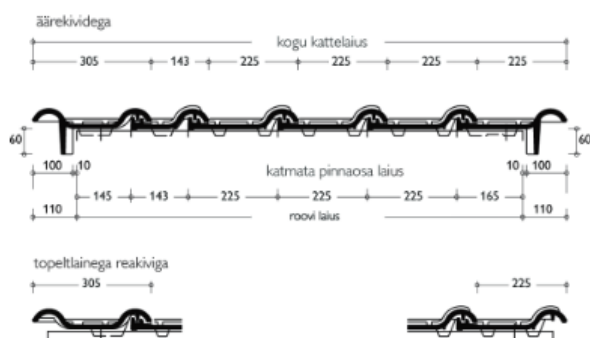

HORISONTAALJAOTUS

KIVIPAKKIDE JAOTAMINE KATUSEL

Selleks, et kive ei peaks töö käigus palju ümber tõstma, jaotatakse pakid katusel ühtlaselt laiali. Parim viis kivide jaotuse väljaarvestamiseks on üks pakk lahti teha ja vaadata palju see katuse pinnast katab. Edasijaotada kivid nii, et katusele tõstetud pakid ei jääks paigaldamist segama. See muudab töö oluliselt lihtsamaks, kiiremaks ja turvalisemaks.

Hoiatus! Kui paigaldatakse naturaalselt (värvimata) või mitmevärvilist kivi, siis on kohustuslik segada aluseid ja kivi pakke katusel, et minimeerida värvide erinevust.