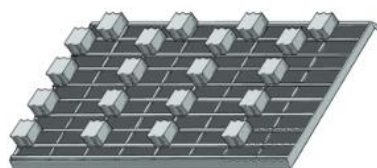

Hoiatus! Kui paigaldatakse naturaalselt (värvimata) või mitmevärvilist kivi, siis on kohustuslik segada aluseid ja kivi pakke katusel, et minimeerida värvide erinevust.

Rubin 13V kivide kahe paki vaheline kaugus 0,7 m.