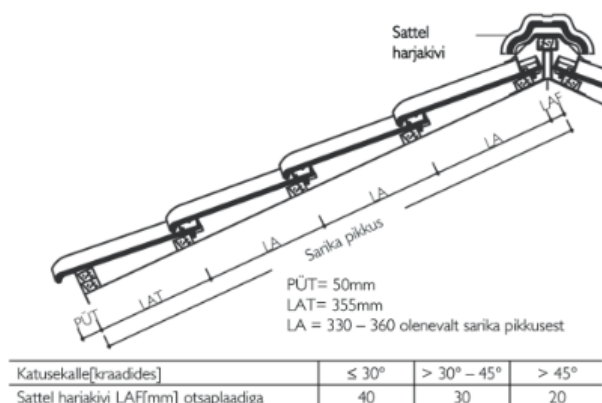

ROOVIJAOTUS