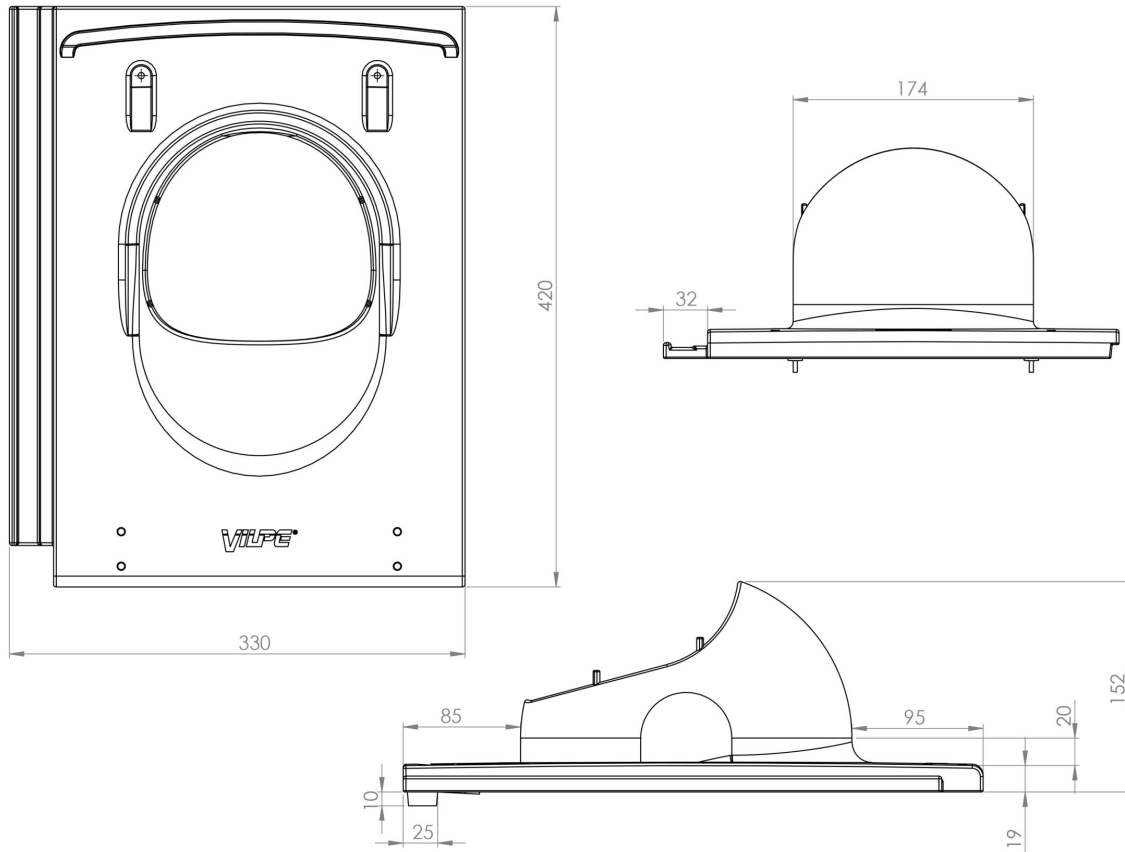

EVO 2K LÄPIVIENTTI

Vilpe Oy Ab

Kauppatie 9, FI-65610 Mustasaari
Telephone +358 20 123 3200

21.04.2024

Sales & Technical Support | FI +358 20 123 3233 | EN +358 20 123 3222 | RU +358 20 123 3290 | SE +46 70 511 2020 | PL +48 71 740 2623
myynti@sktuote.fi | sales@sktuote.fi

FI: Pidätämme oikeuden muutoksiin ilman ennakkoilmoitusta.
SE: Vi reserverar oss för eventuella ändringar och fel i produktinformationen.
EN: We reserve the right to change these terms and conditions at any time.

RU: Мы оставляем за собой право на внесение изменений без предварительного уведомления.
PL: Zachowujemy prawo do zmian bez wcześniejszej informacji.
DE: Technische Änderungen behalten wir uns ohne vorherige Ankündigung vor.