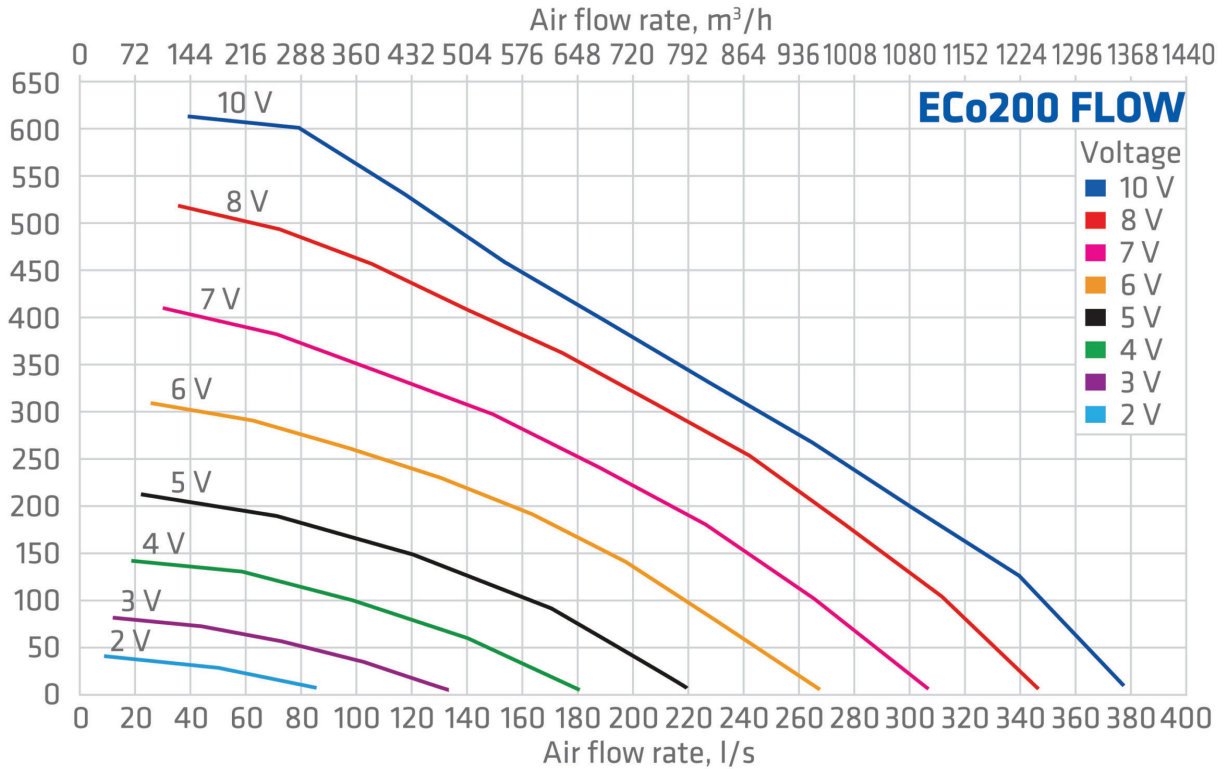

Vilpe Oy Ab

Kauppatie 9, FI-65610 Mustasaari
Telephone +358 20 123 3200

31.10.2024

Sales & Technical Support | FI +358 20 123 3233 | EN +358 20 123 3222 | RU +358 20 123 3290 | SE +46 70 511 2020 | PL +48 71 740 2623
myynti@sktuote.fi | sales@sktuote.fi

FI: Pidätämme oikeuden muutoksiin ilman ennakkoilmoitusta.
SE: Vi reserverar oss för eventuella ändringar och fel i produktinformationen.
EN: We reserve the right to change these terms and conditions at any time.

RU: Мы оставляем за собой право на внесение изменений без предварительного уведомления.
PL: Zachowujemy prawo do zmian bez wcześniejszej informacji.
DE: Technische Änderungen behalten wir uns ohne vorherige Ankündigung vor.