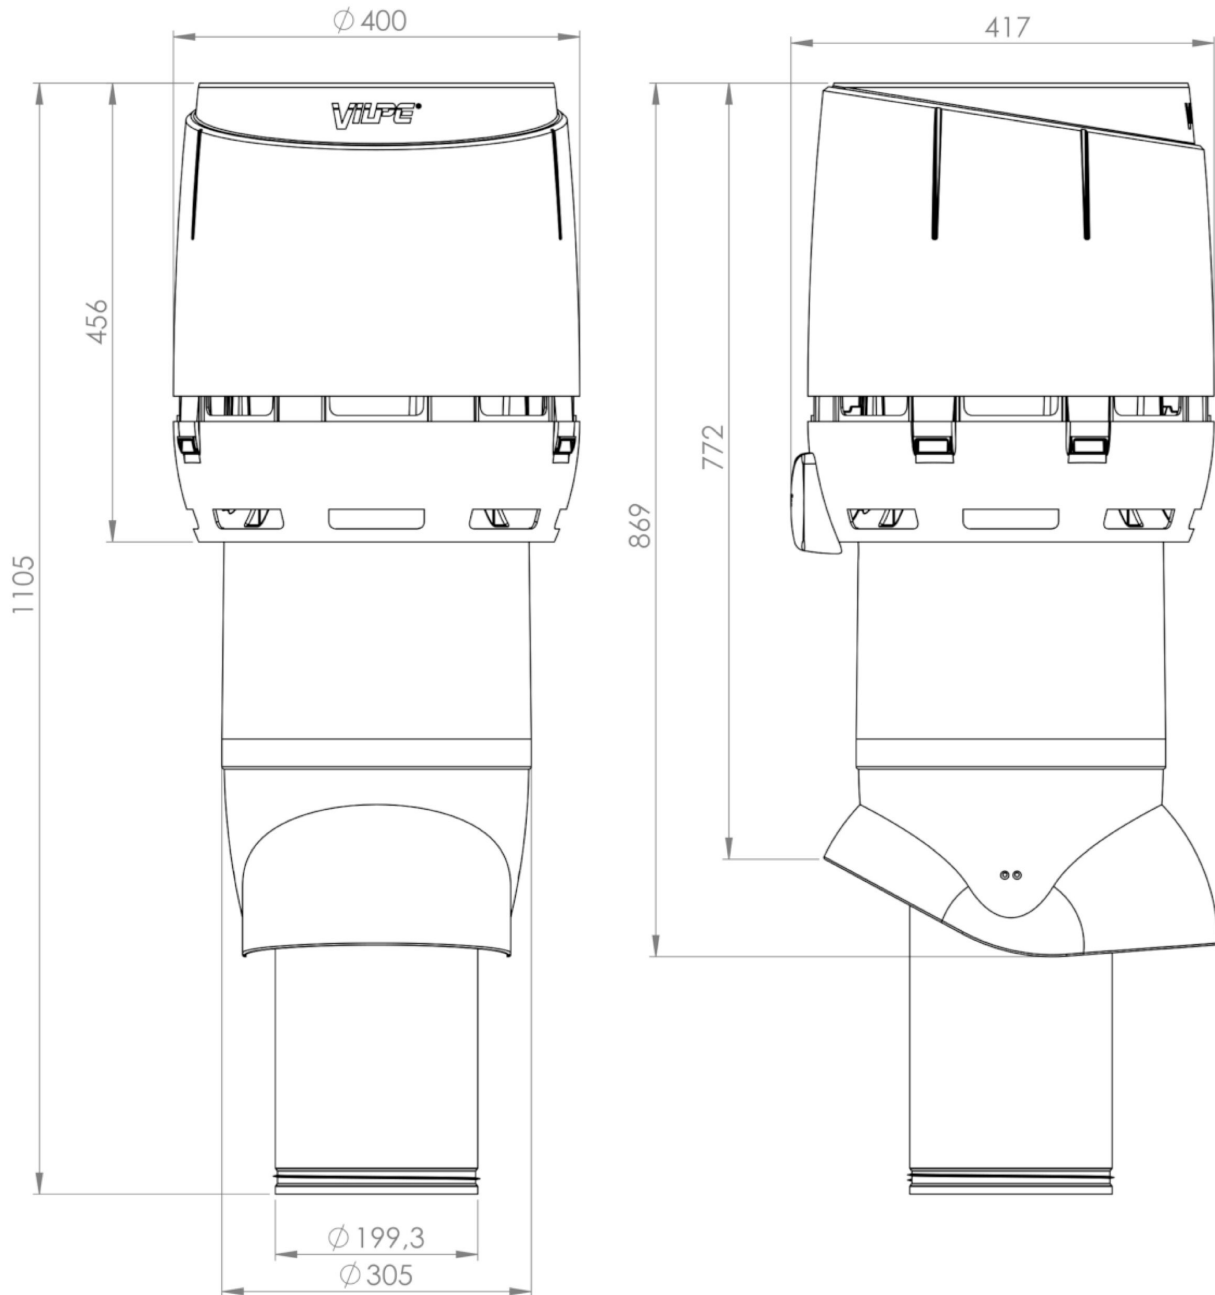

ECO200P/700 FLOW HUIPPUIMURI

Vilpe Oy Ab

Kauppatie 9, FI-65610 Mustasaari
Telephone +358 20 123 3200

31.10.2024

Sales & Technical Support | FI +358 20 123 3233 | EN +358 20 123 3222 | RU +358 20 123 3290 | SE +46 70 511 2020 | PL +48 71 740 2623
myynti@sktuote.fi | sales@sktuote.fi

FI: Pidätämme oikeuden muutoksiin ilman ennakoilmoitusta.
SE: Vi reserverar oss för eventuella ändringar och fel i produktinformationen.
EN: We reserve the right to change these terms and conditions at any time.

RU: Мы оставляем за собой право на внесение изменений без предварительного уведомления.
PL: Zachowujemy prawo do zmian bez wcześniejszej informacji.
DE: Technische Änderungen behalten wir uns ohne vorherige Ankündigung vor.