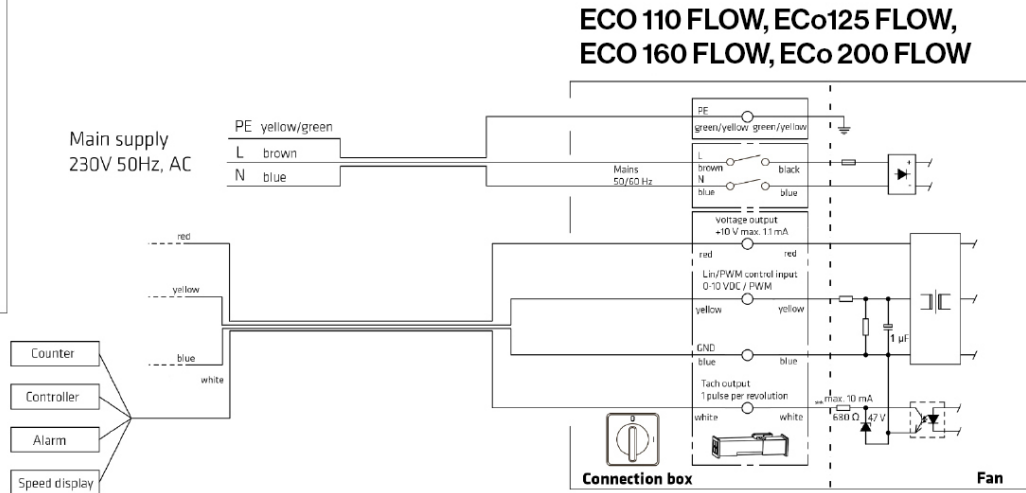

ECO200P/700 FLOW HUIPPUIMURI

Speed Controller

Viilpe Oy Ab

Kauppatie 9, FI-65610 Mustasaari
Telephone +358 20 123 3200

31.10.2024

Sales & Technical Support | FI +358 20 123 3233 | EN +358 20 123 3222 | RU +358 20 123 3290 | SE +46 70 511 2020 | PL +48 71 740 2623
myynti@sktuote.fi | sales@sktuote.fi

FI: Pidätämme oikeuden muutoksiin ilman ennakkoilmoitusta.
SE: Vi reserverar oss för eventuella ändringar och fel i produktinformationen.
EN: We reserve the right to change these terms and conditions at any time.

RU: Мы оставляем за собой право на внесение изменений без предварительного уведомления.
PL: Zachowujemy prawo do zmian bez wcześniejszej informacji.
DE: Technische Änderungen behalten wir uns ohne vorherige Ankündigung vor.