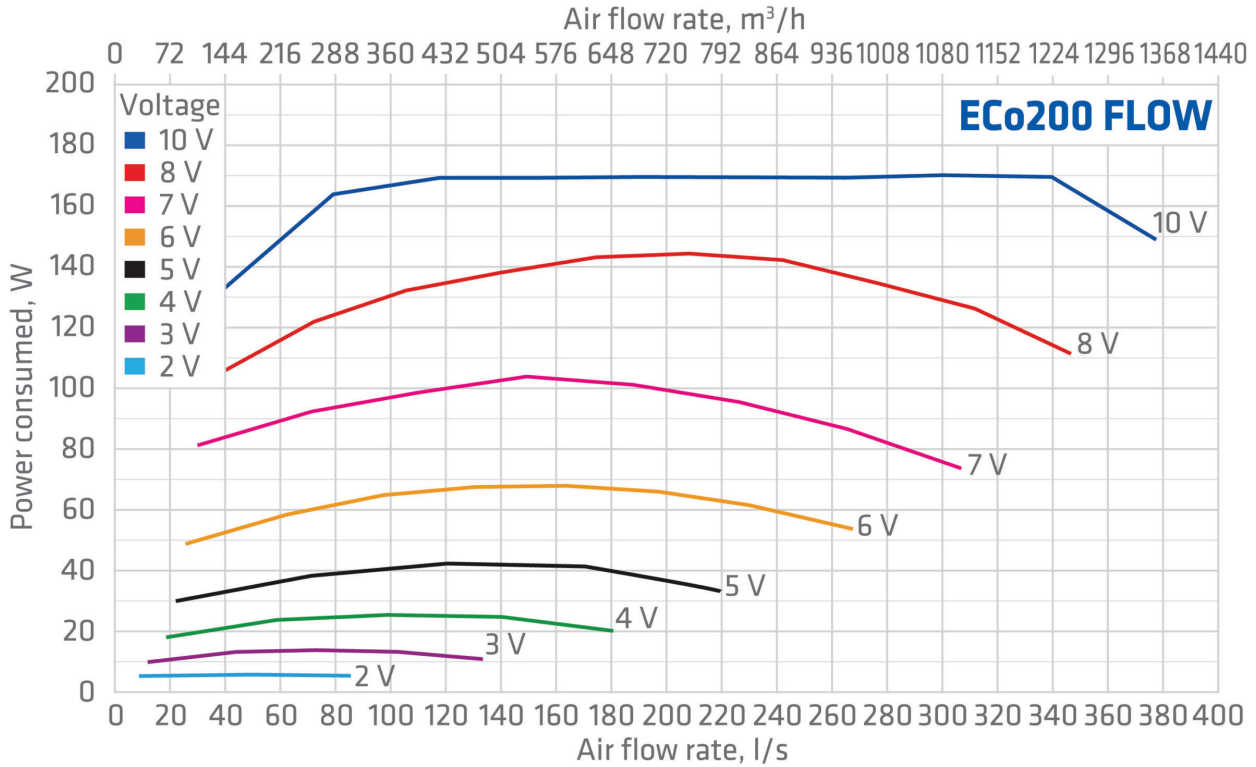

Vilpe Oy Ab

Kauppatie 9, FI-65610 Mustasaari
Telephone +358 20 123 3200

31.10.2024

Sales & Technical Support | FI +358 20 123 3233 | EN +358 20 123 3222 | RU +358 20 123 3290 | SE +46 70 511 2020 | PL +48 71 740 2623
myynti@sktuote.fi | sales@sktuote.fi

FI: Pidätämme oikeuden muutoksiin ilman ennakkoilmoitusta.
SE: Vi reserverar oss för eventuella ändringar och fel i produktinformationen.
EN: We reserve the right to change these terms and conditions at any time.

RU: Мы оставляем за собой право на внесение изменений без предварительного уведомления.
PL: Zachowujemy prawo do zmian bez wcześniejszej informacji.
DE: Technische Änderungen behalten wir uns ohne vorherige Ankündigung vor.