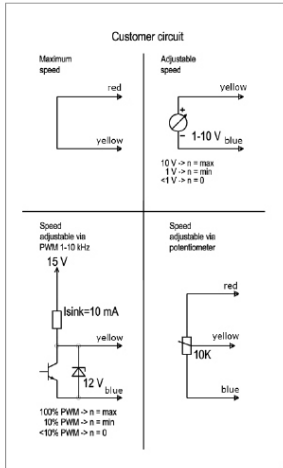

ECO200P/700 FLOW HUIPPUIMURI

Speed Controller

Viilpe Oy Ab

Kauppatie 9, FI-65610 Mustasaari
Telephone +358 20 123 3200

31.10.2024

Sales & Technical Support | FI +358 20 123 3233 | EN +358 20 123 3222 | RU +358 20 123 3290 | SE +46 70 511 2020 | PL +48 71 740 2623
myynti@sktuote.fi | sales@sktuote.fi

FI: Pidätämme oikeuden muutoksiin ilman ennakkoilmoitusta.
SE: Vi reserverar oss för eventuella ändringar och fel i produktinformationen.
EN: We reserve the right to change these terms and conditions at any time.

RU: Мы оставляем за собой право на внесение изменений без предварительного уведомления.
PL: Zachowujemy prawo do zmian bez wcześniejszej informacji.
DE: Technische Änderungen behalten wir uns ohne vorherige Ankündigung vor.