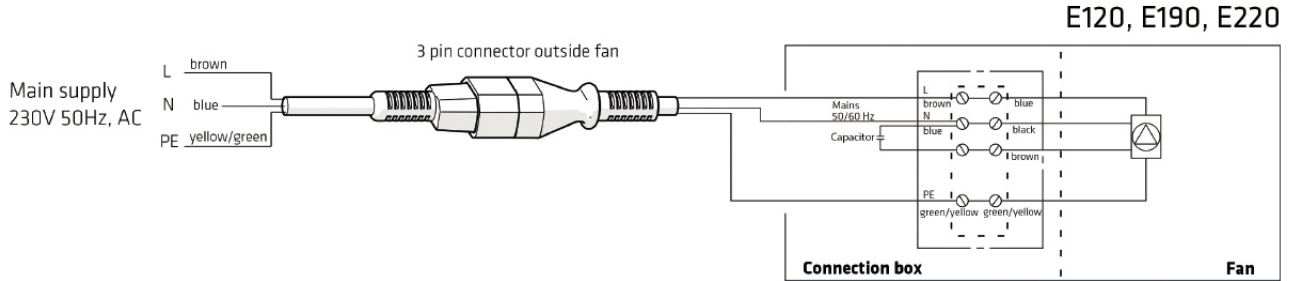

E220P/Ø160/700 HUIPPUIMURI

Vilpe Oy Ab

Kauppatie 9, FI-65610 Mustasaari
Telephone +358 20 123 3200

17.05.2024

Sales & Technical Support | FI +358 20 123 3233 | EN +358 20 123 3222 | RU +358 20 123 3290 | SE +46 70 511 2020 | PL +48 71 740 2623
myynti@sktuote.fi | sales@sktuote.fi

FI: Pidätämme oikeuden muutoksiin ilman ennakkoihoitusta.
SE: Vi reserverar oss för eventuella ändringar och fel i produktinformationen.
EN: We reserve the right to change these terms and conditions at any time.

RU: Мы оставляем за собой право на внесение изменений без предварительного уведомления.
PL: Zachowujemy prawo do zmian bez wcześniejszej informacji.
DE: Technische Änderungen behalten wir uns ohne vorherige Ankündigung vor.