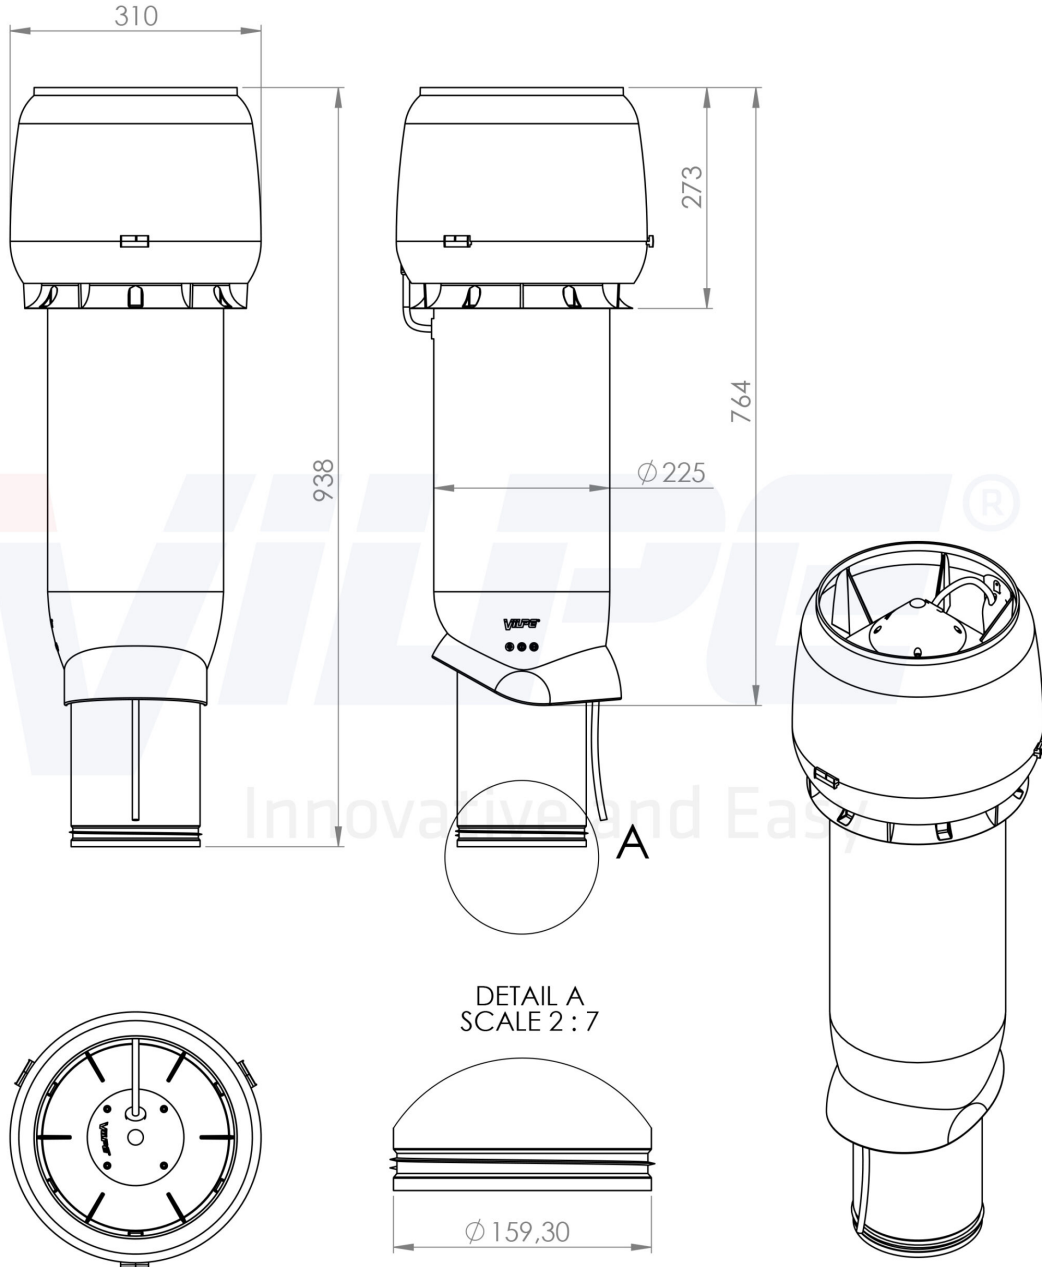

E220P/Ø160/700 HUIPPUIMURI

Copyright © 2014 SK Tuote Oy. All rights reserved.

Vilpe Oy Ab

Kauppatie 9, FI-65610 Mustasaari
Telephone +358 20 123 3200

17.05.2024

Sales & Technical Support | FI +358 20 123 3233 | EN +358 20 123 3222 | RU +358 20 123 3290 | SE +46 70 511 2020 | PL +48 71 740 2623
myynti@sktuote.fi | sales@sktuote.fi

FI: Pidätämme oikeuden muutoksiin ilman ennakoilmoitusta.
SE: Vi reserverar oss för eventuella ändringar och fel i produktinformationen.
EN: We reserve the right to change these terms and conditions at any time.

RU: Мы оставляем за собой право на внесение изменений без предварительного уведомления.
PL: Zachowujemy prawo do zmian bez wcześniejszej informacji.
DE: Technische Änderungen behalten wir uns ohne vorherige Ankündigung vor.