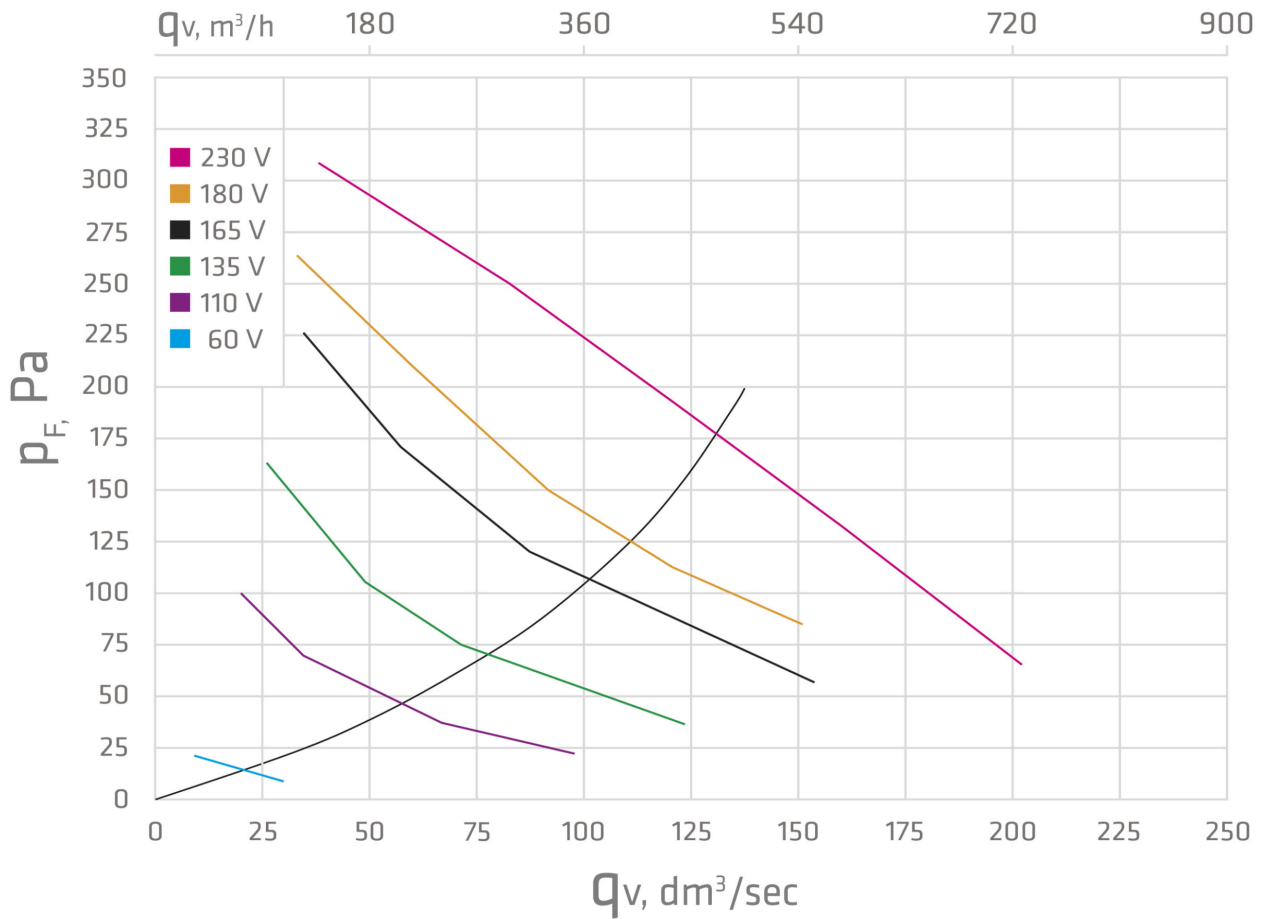

E220P/Ø160/700 HUIPPUIMURI

Vilpe Oy Ab

Kauppatie 9, FI-65610 Mustasaari
Telephone +358 20 123 3200

17.05.2024

Sales & Technical Support | FI +358 20 123 3233 | EN +358 20 123 3222 | RU +358 20 123 3290 | SE +46 70 511 2020 | PL +48 71 740 2623
myynti@sktuote.fi | sales@sktuote.fi

FI: Pidätämme oikeuden muutoksiin ilman ennakkoi ilmoitusta.
SE: Vi reserverar oss för eventuella ändringar och fel i produktinformationen.
EN: We reserve the right to change these terms and conditions at any time.

RU: Мы оставляем за собой право на внесение изменений без предварительного уведомления.
PL: Zachowujemy prawo do zmian bez wcześniejszej informacji.
DE: Technische Änderungen behalten wir uns ohne vorherige Ankündigung vor.