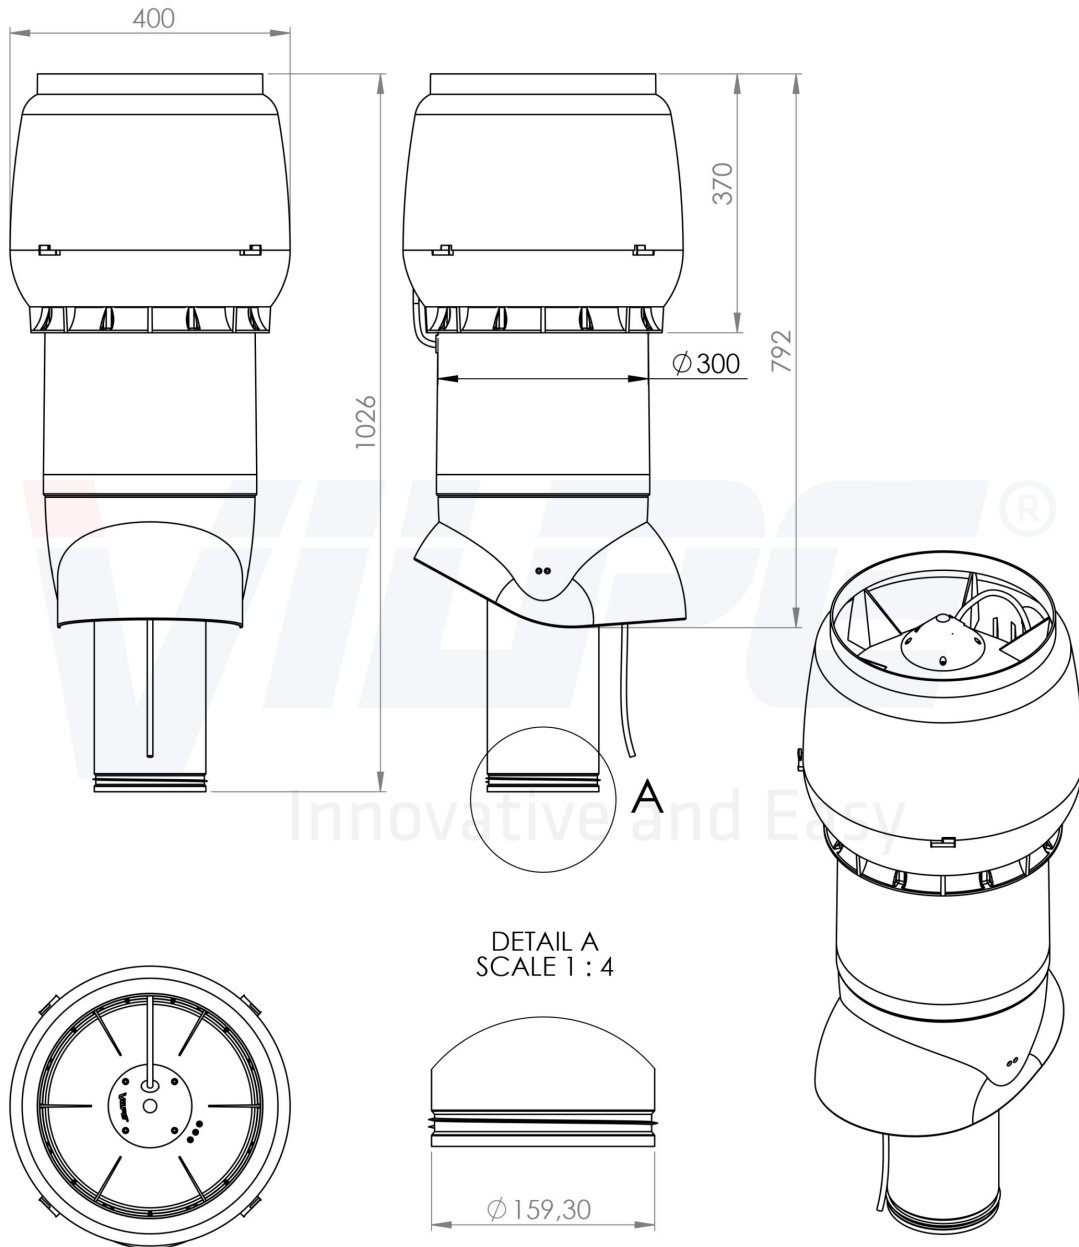

E220P/Ø160/700 XL HUIPPUIMURI

Copyright © 2014 SK Tuote Oy. All rights reserved.

Vilpe Oy Ab

Kauppatie 9, FI-65610 Mustasaari
Telephone +358 20 123 3200

17.05.2024

Sales & Technical Support | FI +358 20 123 3233 | EN +358 20 123 3222 | RU +358 20 123 3290 | SE +46 70 511 2020 | PL +48 71 740 2623
myynti@sktuote.fi | sales@sktuote.fi

FI: Pidätämme oikeuden muutoksiin ilman ennakoilmoitusta.
SE: Vi reserverar oss för eventuella ändringar och fel i produktinformationen.
EN: We reserve the right to change these terms and conditions at any time.

RU: Мы оставляем за собой право на внесение изменений без предварительного уведомления.
PL: Zachowujemy prawo do zmian bez wcześniejszej informacji.
DE: Technische Änderungen behalten wir uns ohne vorherige Ankündigung vor.