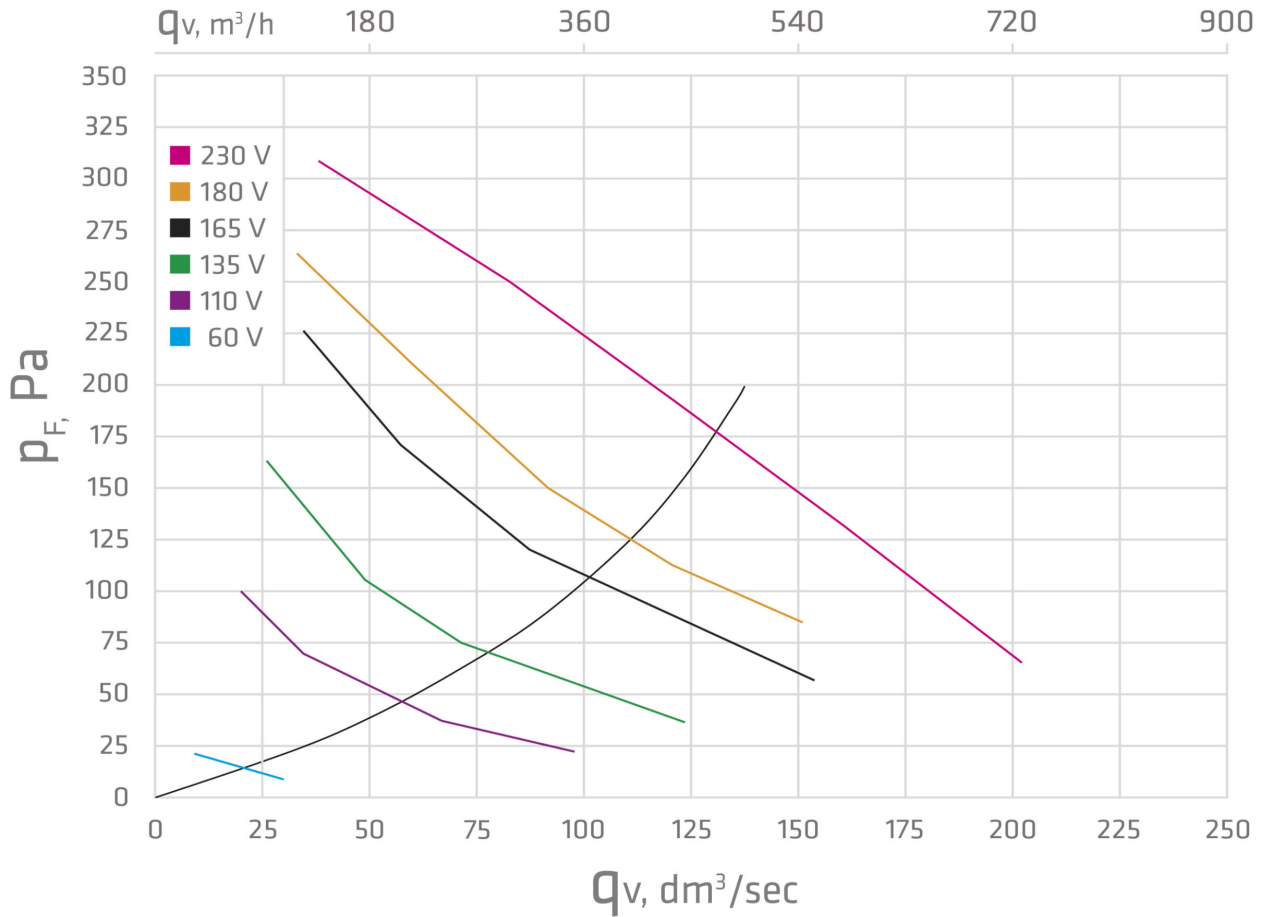

E220P/Ø160/700 XL HUIPPUIMURI

Vilpe Oy Ab

Kauppatie 9, FI-65610 Mustasaari
Telephone +358 20 123 3200

17.05.2024

Sales & Technical Support | FI +358 20 123 3233 | EN +358 20 123 3222 | RU +358 20 123 3290 | SE +46 70 511 2020 | PL +48 71 740 2623
myynti@sktuote.fi | sales@sktuote.fi

FI: Pidätämme oikeuden muutoksiin ilman ennakkoi ilmoitusta.
SE: Vi reserverar oss för eventuella ändringar och fel i produktinformationen.
EN: We reserve the right to change these terms and conditions at any time.

RU: Мы оставляем за собой право на внесение изменений без предварительного уведомления.
PL: Zachowujemy prawo do zmian bez wcześniejszej informacji.
DE: Technische Änderungen behalten wir uns ohne vorherige Ankündigung vor.