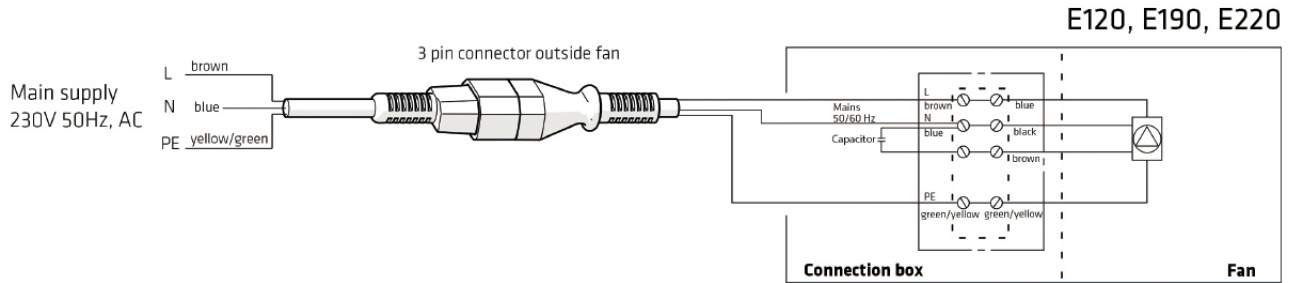

E220P/Ø160/700 XL HUIPPUIMURI

Vilpe Oy Ab

Kauppatie 9, FI-65610 Mustasaari
Telephone +358 20 123 3200

17.05.2024

Sales & Technical Support | FI +358 20 123 3233 | EN +358 20 123 3222 | RU +358 20 123 3290 | SE +46 70 511 2020 | PL +48 71 740 2623
myynti@sktuote.fi | sales@sktuote.fi

FI: Pidätämme oikeuden muutoksiin ilman ennakkoilmoitusta.
SE: Vi reserverar oss för eventuella ändringar och fel i produktinformationen.
EN: We reserve the right to change these terms and conditions at any time.

RU: Мы оставляем за собой право на внесение изменений без предварительного уведомления.
PL: Zachowujemy prawo do zmian bez wcześniejszej informacji.
DE: Technische Änderungen behalten wir uns ohne vorherige Ankündigung vor.