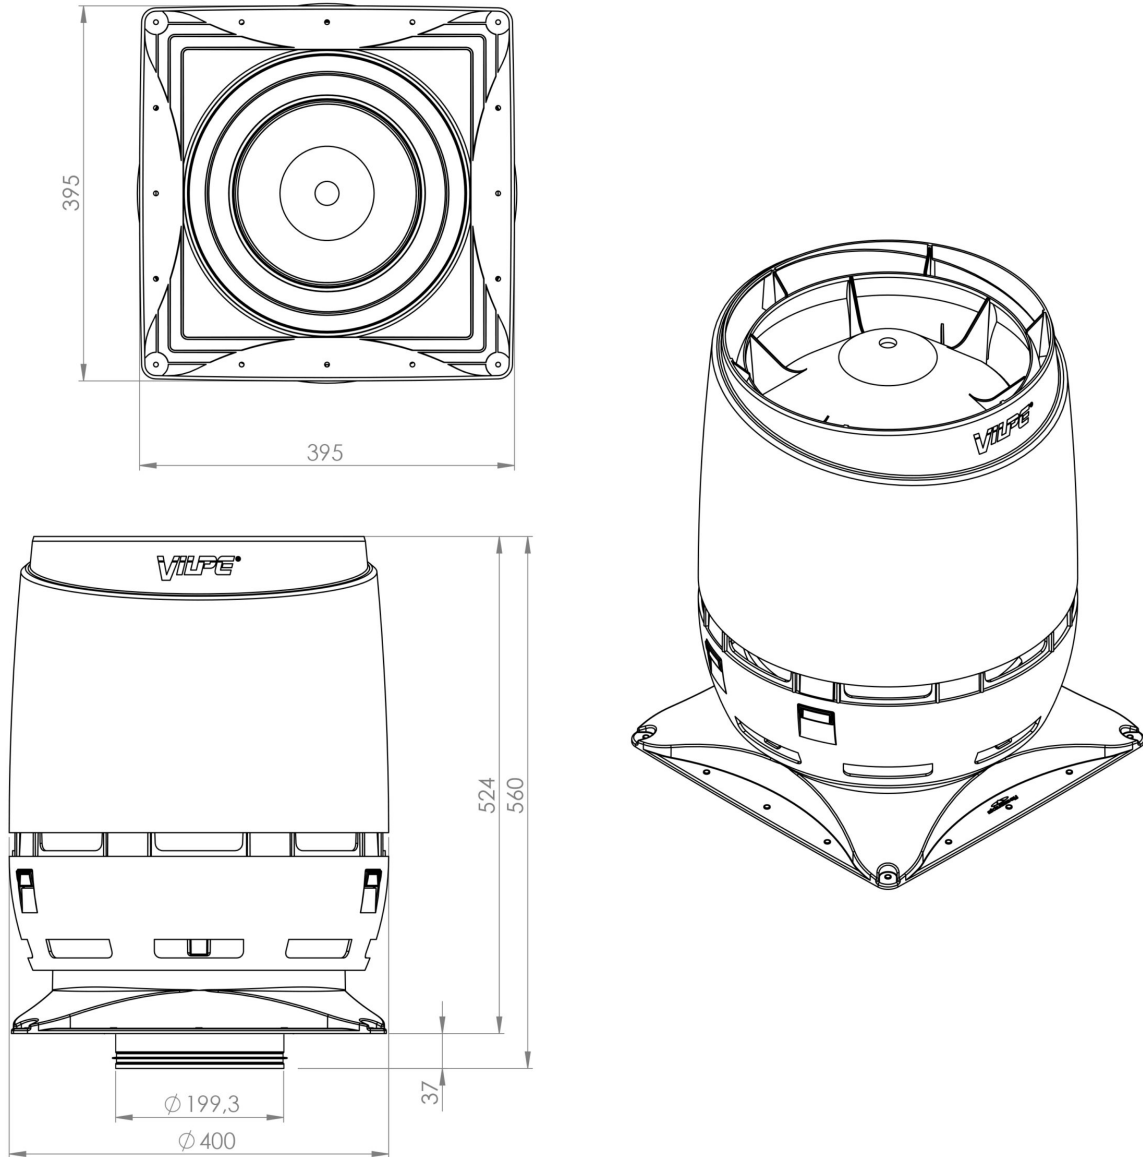

200S 400X400 FLOW ILMANVAIHDON POISTO

Vilpe Oy Ab

Kauppatie 9, FI-65610 Mustasaari
Telephone +358 20 123 3200

28.04.2024

Sales & Technical Support | FI +358 20 123 3233 | EN +358 20 123 3222 | RU +358 20 123 3290 | SE +46 70 511 2020 | PL +48 71 740 2623
myynti@sktuote.fi | sales@sktuote.fi

FI: Pidätämme oikeuden muutoksiin ilman ennakkoilmoitusta.
SE: Vi reserverar oss för eventuella ändringar och fel i produktinformationen.
EN: We reserve the right to change these terms and conditions at any time.

RU: Мы оставляем за собой право на внесение изменений без предварительного уведомления.
PL: Zachowujemy prawo do zmian bez wcześniejszej informacji.
DE: Technische Änderungen behalten wir uns ohne vorherige Ankündigung vor.