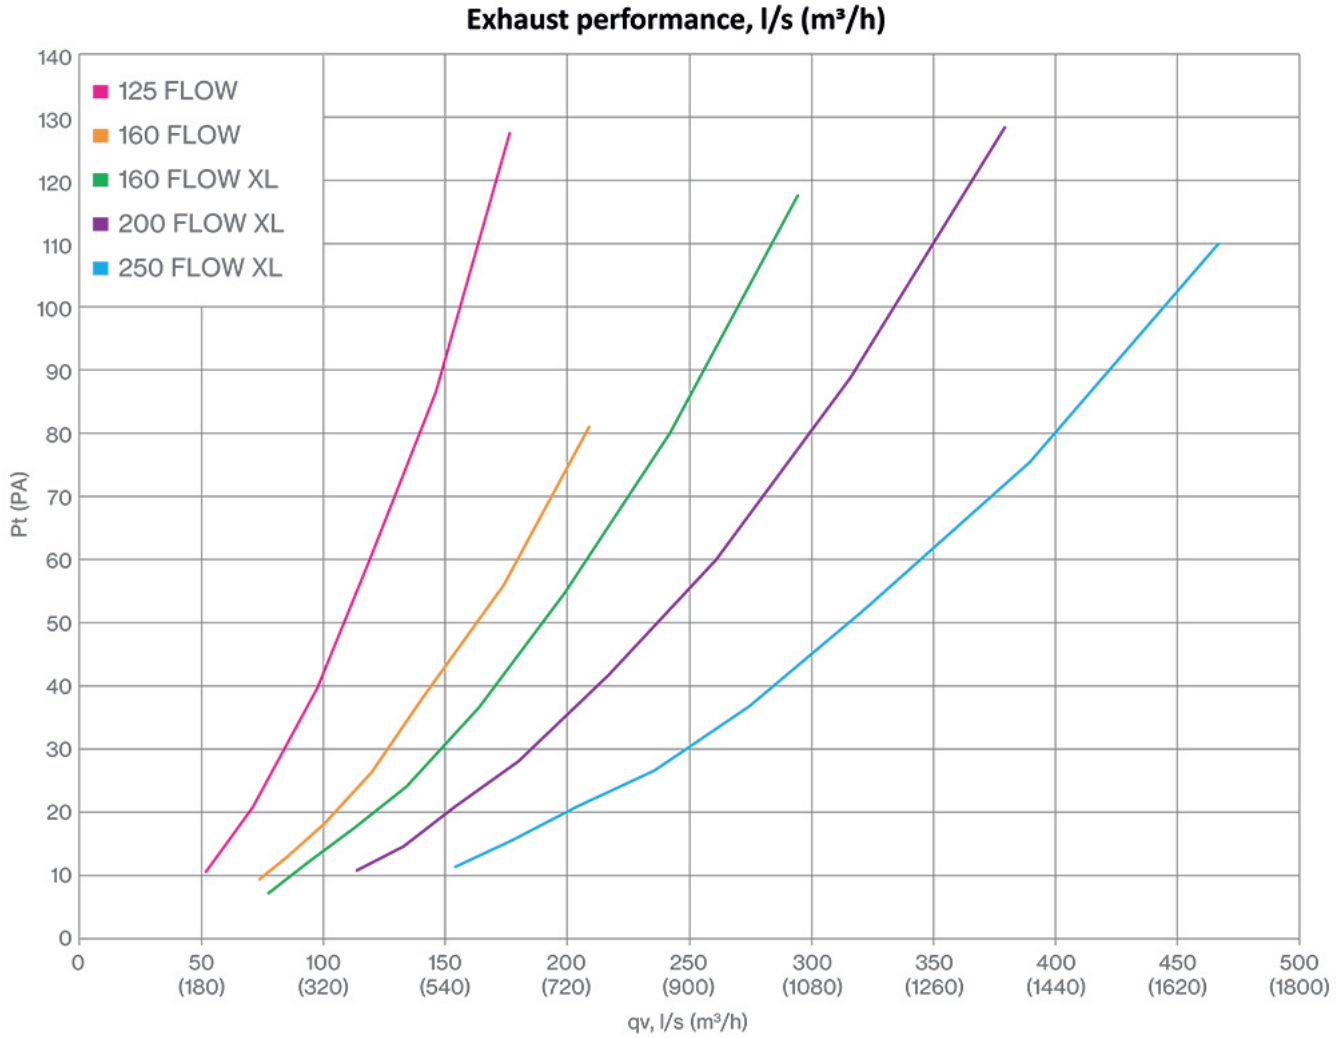

200S 400X400 FLOW ILMANVAIHDON POISTO

Vilpe Oy Ab

Kauppatie 9, FI-65610 Mustasaari
Telephone +358 20 123 3200

28.04.2024

Sales & Technical Support | FI +358 20 123 3233 | EN +358 20 123 3222 | RU +358 20 123 3290 | SE +46 70 511 2020 | PL +48 71 740 2623
myynti@sktuote.fi | sales@sktuote.fi

FI: Pidätämme oikeuden muutoksiin ilman ennakkoilmoitusta.
SE: Vi reserverar oss för eventuella ändringar och fel i produktinformationen.
EN: We reserve the right to change these terms and conditions at any time.

RU: Мы оставляем за собой право на внесение изменений без предварительного уведомления.
PL: Zachowujemy prawo do zmian bez wcześniejszej informacji.
DE: Technische Änderungen behalten wir uns ohne vorherige Ankündigung vor.