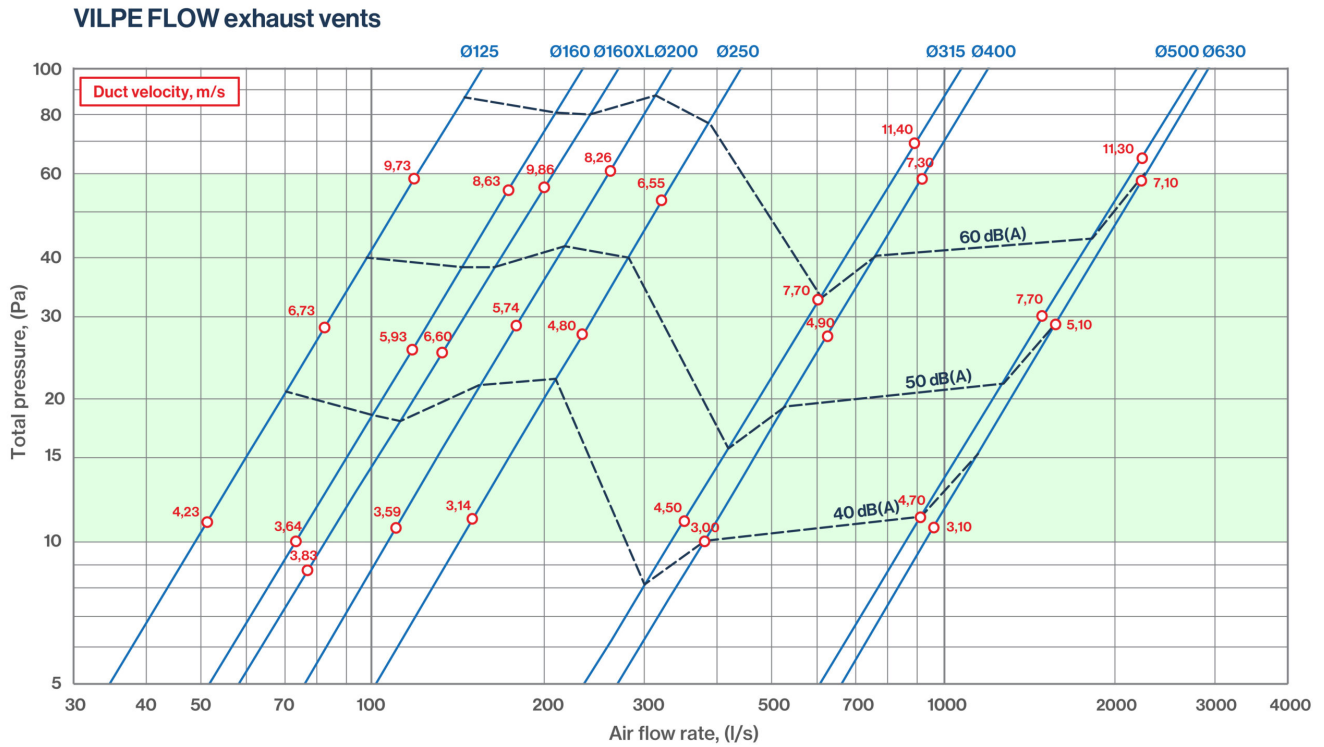

200S 400X400 FLOW ILMANVAIHDON POISTO

Vilpe Oy Ab

Kauppatie 9, FI-65610 Mustasaari
Telephone +358 20 123 3200

28.04.2024

Sales & Technical Support | FI +358 20 123 3233 | EN +358 20 123 3222 | RU +358 20 123 3290 | SE +46 70 511 2020 | PL +48 71 740 2623
myynti@sktuote.fi | sales@sktuote.fi

FI: Pidätämme oikeuden muutoksiin ilman ennakkoilmoitusta.
SE: Vi reserverar oss för eventuella ändringar och fel i produktinformationen.
EN: We reserve the right to change these terms and conditions at any time.

RU: Мы оставляем за собой право на внесение изменений без предварительного уведомления.
PL: Zachowujemy prawo do zmian bez wcześniejszej informacji.
DE: Technische Änderungen behalten wir uns ohne vorherige Ankündigung vor.