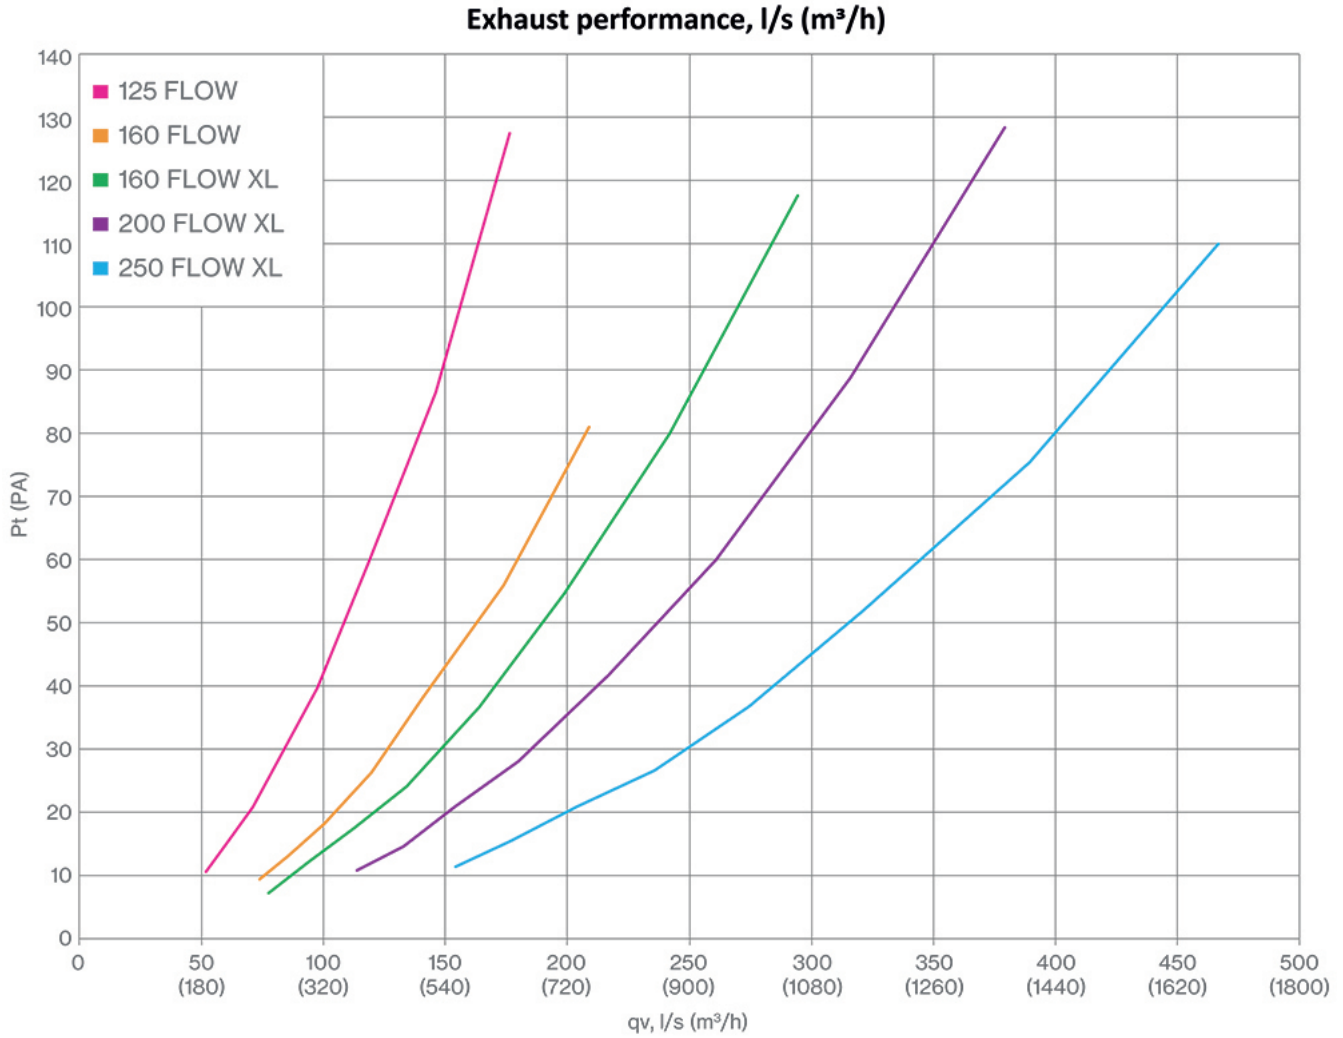

250S 400X400 FLOW ILMANVAIHDON POISTO

Vilpe Oy Ab

Kauppatie 9, FI-65610 Mustasaari
Telephone +358 20 123 3200

28.04.2024

Sales & Technical Support | FI +358 20 123 3233 | EN +358 20 123 3222 | RU +358 20 123 3290 | SE +46 70 511 2020 | PL +48 71 740 2623
myynti@sktuote.fi | sales@sktuote.fi

FI: Pidätämme oikeuden muutoksiin ilman ennakkoilmoitusta.
SE: Vi reserverar oss för eventuella ändringar och fel i produktinformationen.
EN: We reserve the right to change these terms and conditions at any time.

RU: Мы оставляем за собой право на внесение изменений без предварительного уведомления.
PL: Zachowujemy prawo do zmian bez wcześniejszej informacji.
DE: Technische Änderungen behalten wir uns ohne vorherige Ankündigung vor.