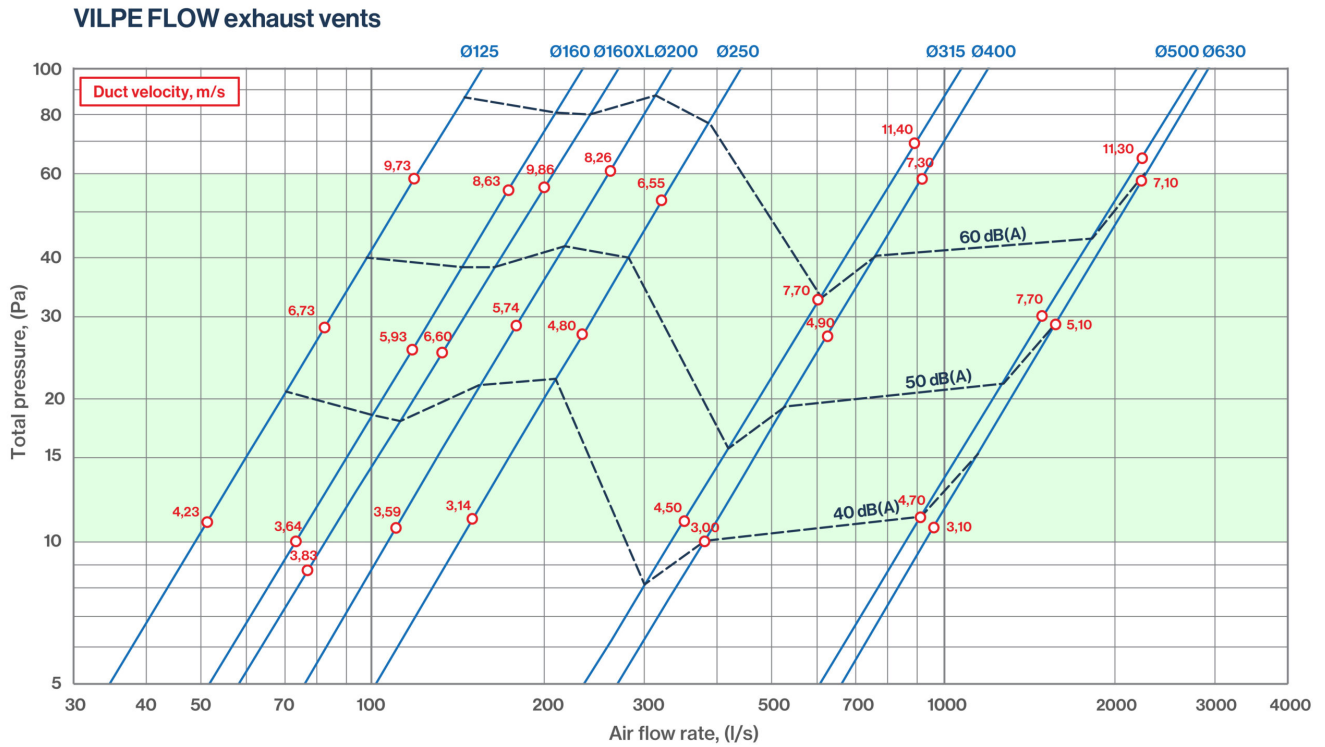

250S 400X400 FLOW ILMANVAIHDON POISTO

Vilpe Oy Ab

Kauppatie 9, FI-65610 Mustasaari
Telephone +358 20 123 3200

28.04.2024

Sales & Technical Support | FI +358 20 123 3233 | EN +358 20 123 3222 | RU +358 20 123 3290 | SE +46 70 511 2020 | PL +48 71 740 2623
myynti@sktuote.fi | sales@sktuote.fi

FI: Pidätämme oikeuden muutoksiin ilman ennakkoilmoitusta.
SE: Vi reserverar oss för eventuella ändringar och fel i produktinformationen.
EN: We reserve the right to change these terms and conditions at any time.

RU: Мы оставляем за собой право на внесение изменений без предварительного уведомления.
PL: Zachowujemy prawo do zmian bez wcześniejszej informacji.
DE: Technische Änderungen behalten wir uns ohne vorherige Ankündigung vor.