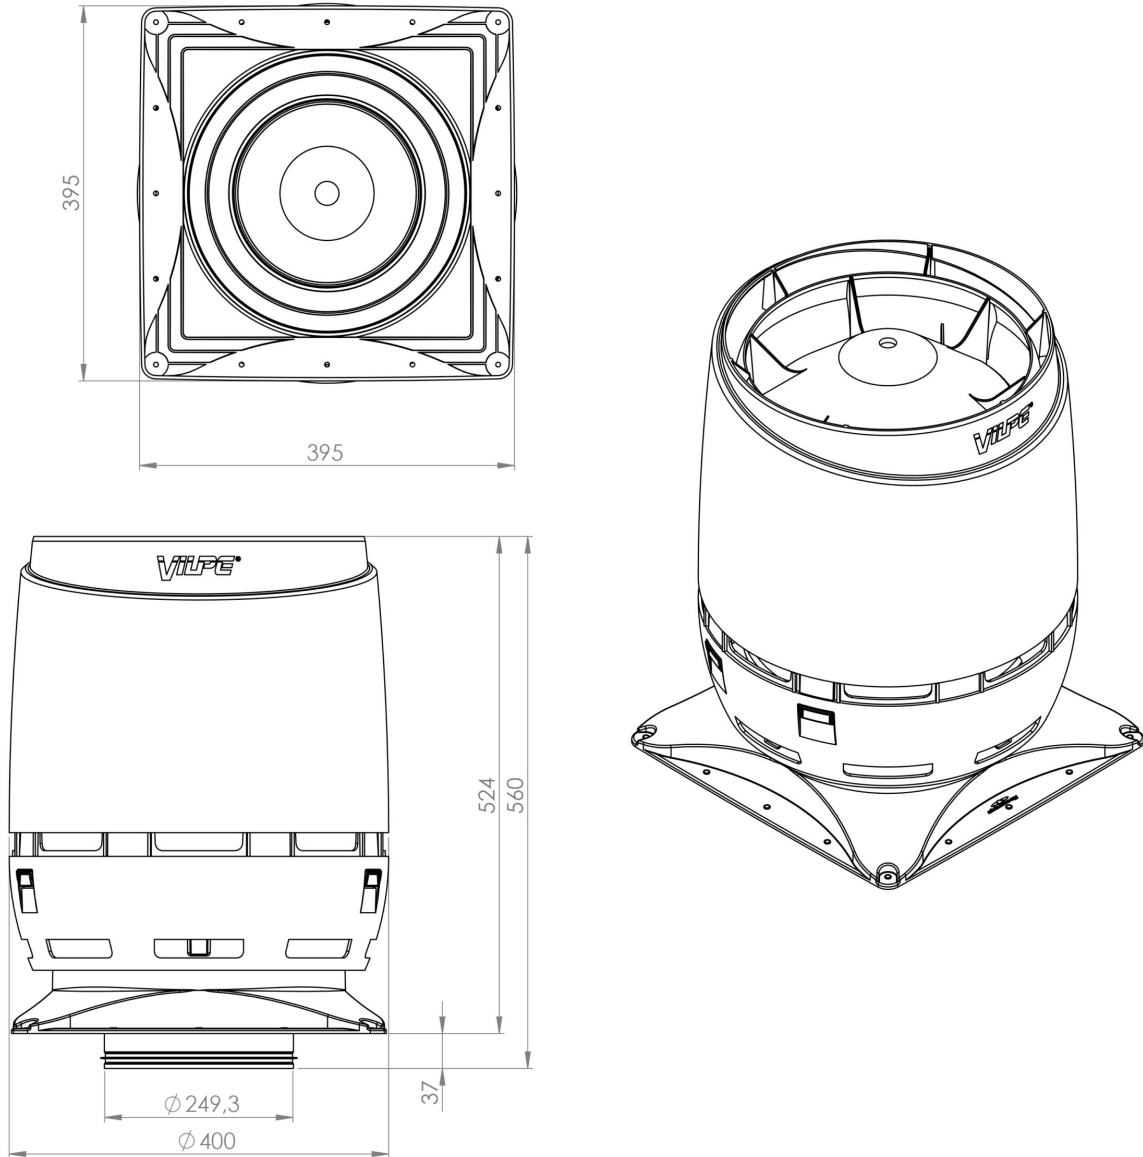

250S 400X400 FLOW ILMANVAIHDON POISTO

Vilpe Oy Ab

Kauppatie 9, FI-65610 Mustasaari
Telephone +358 20 123 3200

Sales & Technical Support | FI +358 20 123 3233 | EN +358 20 123 3222 | RU +358 20 123 3290 | SE +46 70 511 2020 | PL +48 71 740 2623
myynti@sktuote.fi | sales@sktuote.fi

28.04.2024

FI: Pidätämme oikeuden muutoksiin ilman ennakkoilmoitusta.
SE: Vi reserverar oss för eventuella ändringar och fel i produktinformationen.
EN: We reserve the right to change these terms and conditions at any time.

RU: Мы оставляем за собой право на внесение изменений без предварительного уведомления.
PL: Zachowujemy prawo do zmian bez wcześniejszej informacji.
DE: Technische Änderungen behalten wir uns ohne vorherige Ankündigung vor.