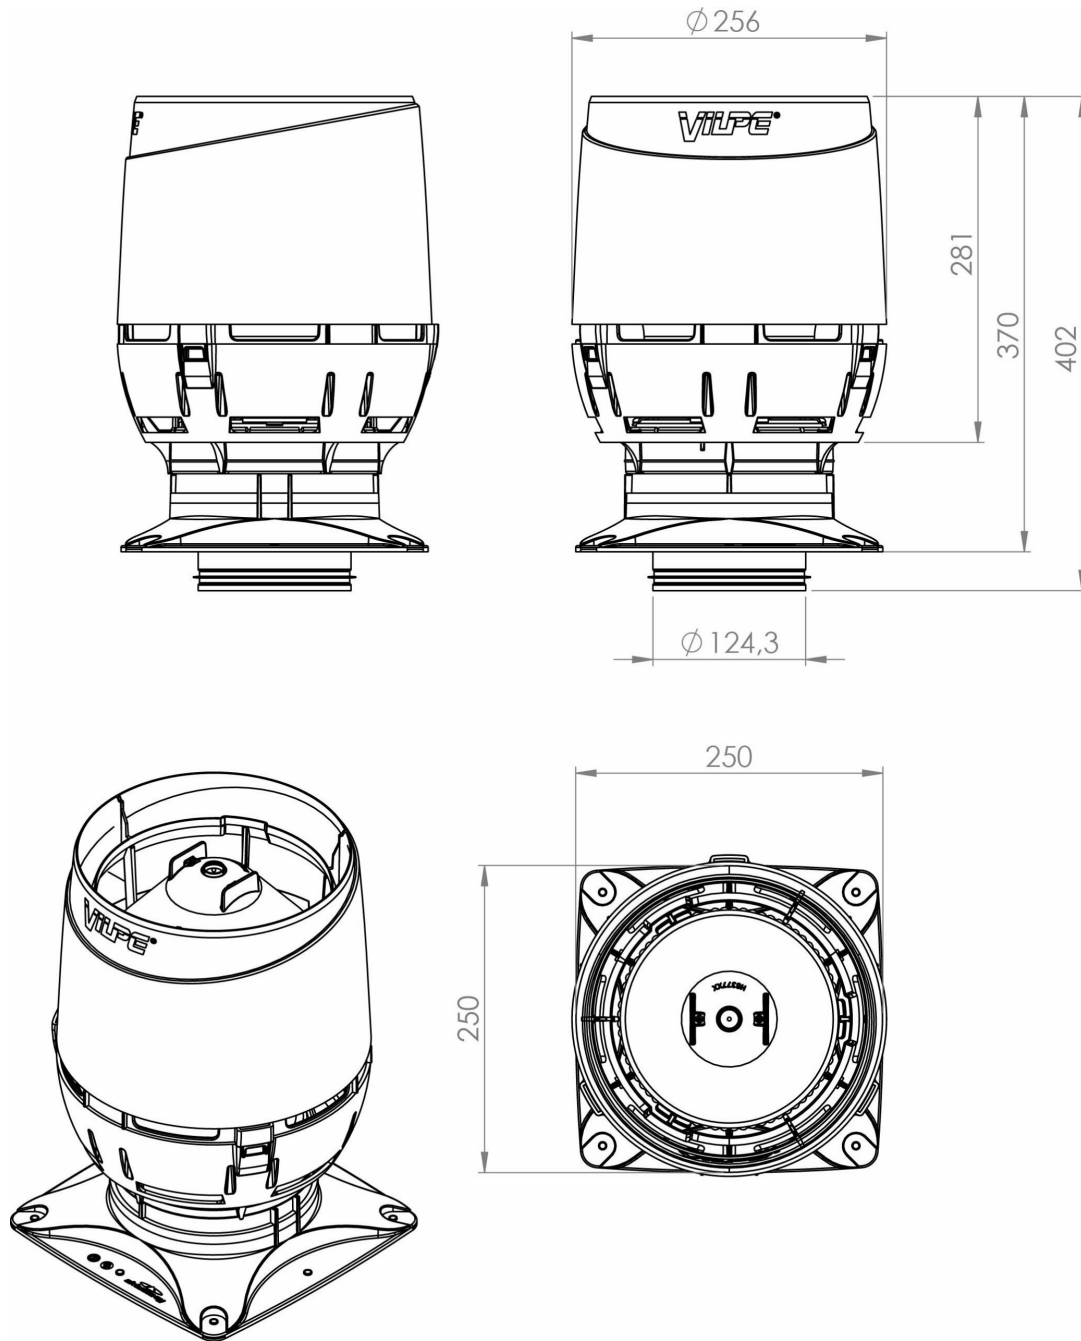

125S 250X250 FLOW ILMANVAIHDON POISTO

Vilpe Oy Ab

Kauppatie 9, FI-65610 Mustasaari
Telephone +358 20 123 3200

28.04.2024

Sales & Technical Support | FI +358 20 123 3233 | EN +358 20 123 3222 | RU +358 20 123 3290 | SE +46 70 511 2020 | PL +48 71 740 2623
myynti@sktuote.fi | sales@sktuote.fi

FI: Pidätämme oikeuden muutoksiin ilman ennakkoilmoitusta.
SE: Vi reserverar oss för eventuella ändringar och fel i produktinformationen.
EN: We reserve the right to change these terms and conditions at any time.

RU: Мы оставляем за собой право на внесение изменений без предварительного уведомления.
PL: Zachowujemy prawo do zmian bez wcześniejszej informacji.
DE: Technische Änderungen behalten wir uns ohne vorherige Ankündigung vor.