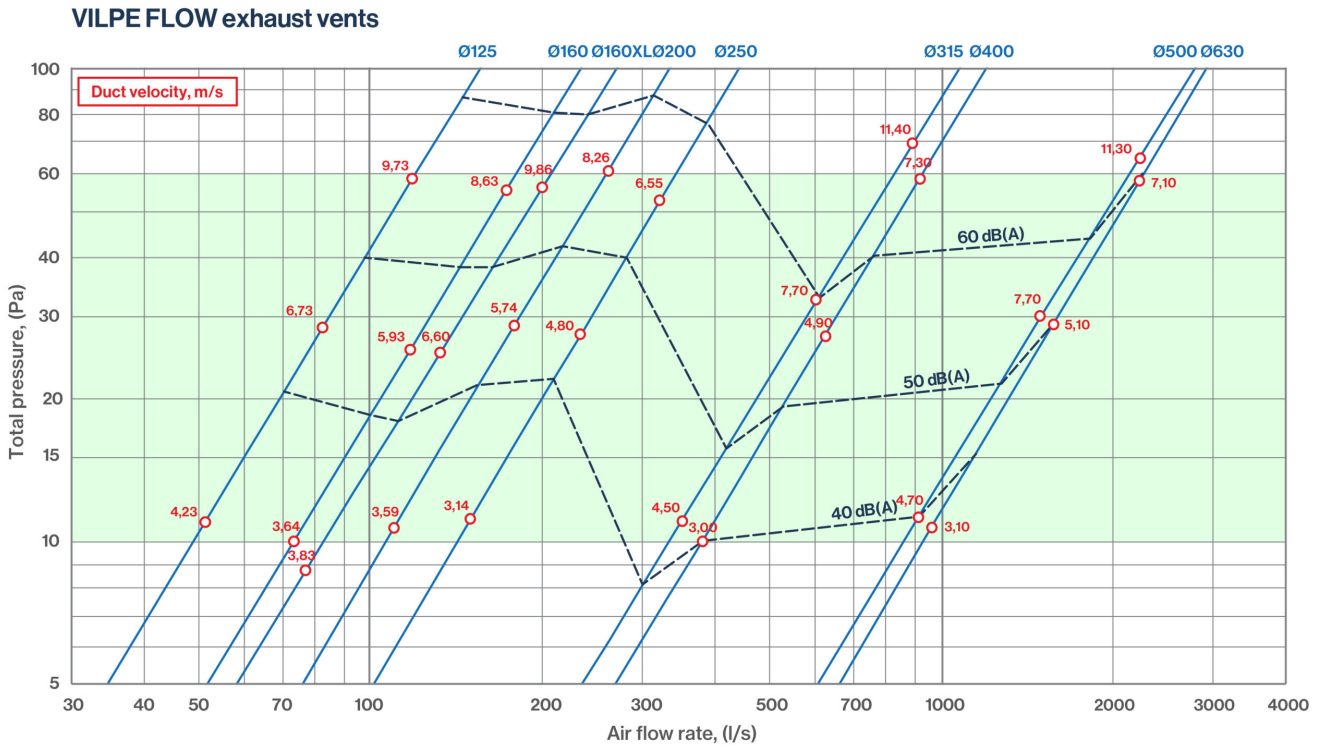

125S 250X250 FLOW ILMANVAIHDON POISTO

Vilpe Oy Ab

Kauppatie 9, FI-65610 Mustasaari
Telephone +358 20 123 3200

28.04.2024

Sales & Technical Support | FI +358 20 123 3233 | EN +358 20 123 3222 | RU +358 20 123 3290 | SE +46 70 511 2020 | PL +48 71 740 2623
myynti@sktuote.fi | sales@sktuote.fi

FI: Pidätämme oikeuden muutoksiin ilman ennakkoilmoitusta.
SE: Vi reserverar oss för eventuella ändringar och fel i produktinformationen.
EN: We reserve the right to change these terms and conditions at any time.

RU: Мы оставляем за собой право на внесение изменений без предварительного уведомления.
PL: Zachowujemy prawo do zmian bez wcześniejszej informacji.
DE: Technische Änderungen behalten wir uns ohne vorherige Ankündigung vor.