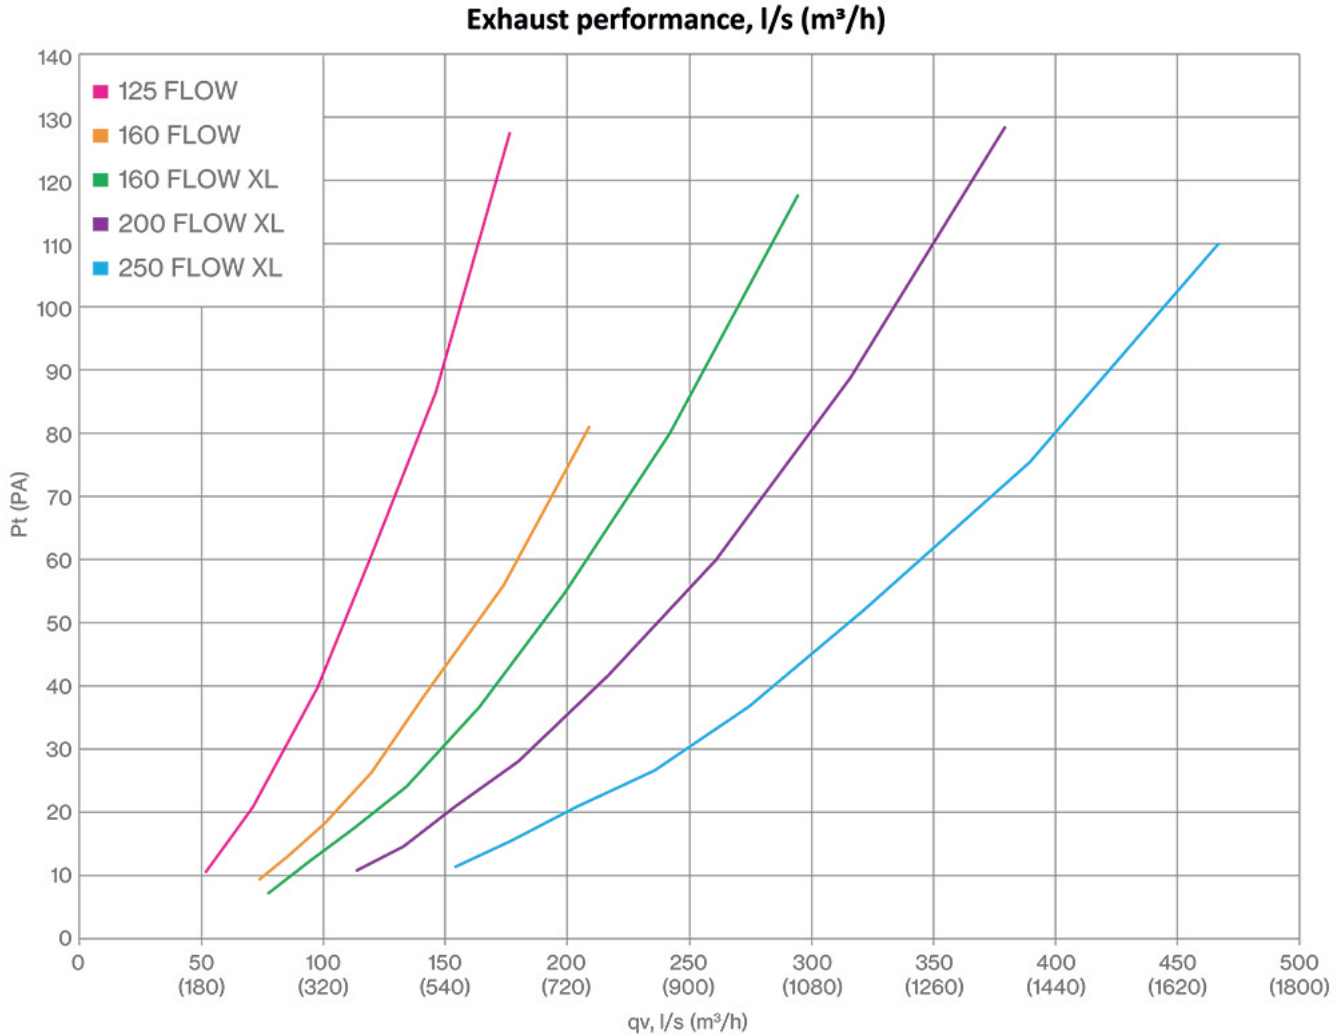

125S 250X250 FLOW ILMANVAIHDON POISTO

Vilpe Oy Ab

Kauppatie 9, FI-65610 Mustasaari
Telephone +358 20 123 3200

28.04.2024

Sales & Technical Support | FI +358 20 123 3233 | EN +358 20 123 3222 | RU +358 20 123 3290 | SE +46 70 511 2020 | PL +48 71 740 2623
myynti@sktuote.fi | sales@sktuote.fi

FI: Pidätämme oikeuden muutoksiin ilman ennakoilmoitusta.
SE: Vi reserverar oss för eventuella ändringar och fel i produktinformationen.
EN: We reserve the right to change these terms and conditions at any time.

RU: Мы оставляем за собой право на внесение изменений без предварительного уведомления.
PL: Zachowujemy prawo do zmian bez wcześniejszej informacji.
DE: Technische Änderungen behalten wir uns ohne vorherige Ankündigung vor.