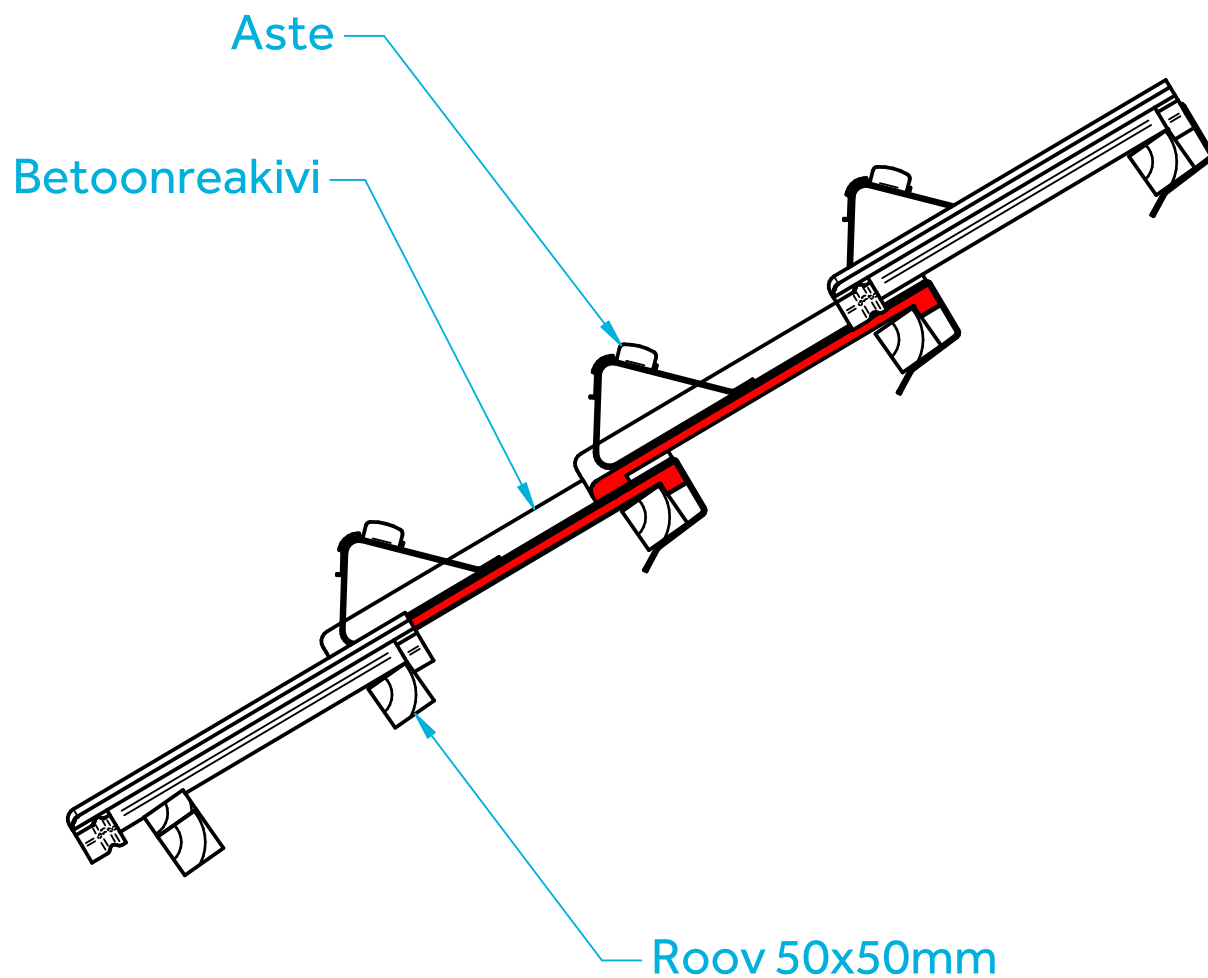

Katuseaste

Monier OÜ, Karamelli 6, Tallinn

+372 6 275 560

katus@bmigroup.com

BMI **MONIER**

2021

Katuseaste

Monier OÜ, Karamelli 6, Tallinn