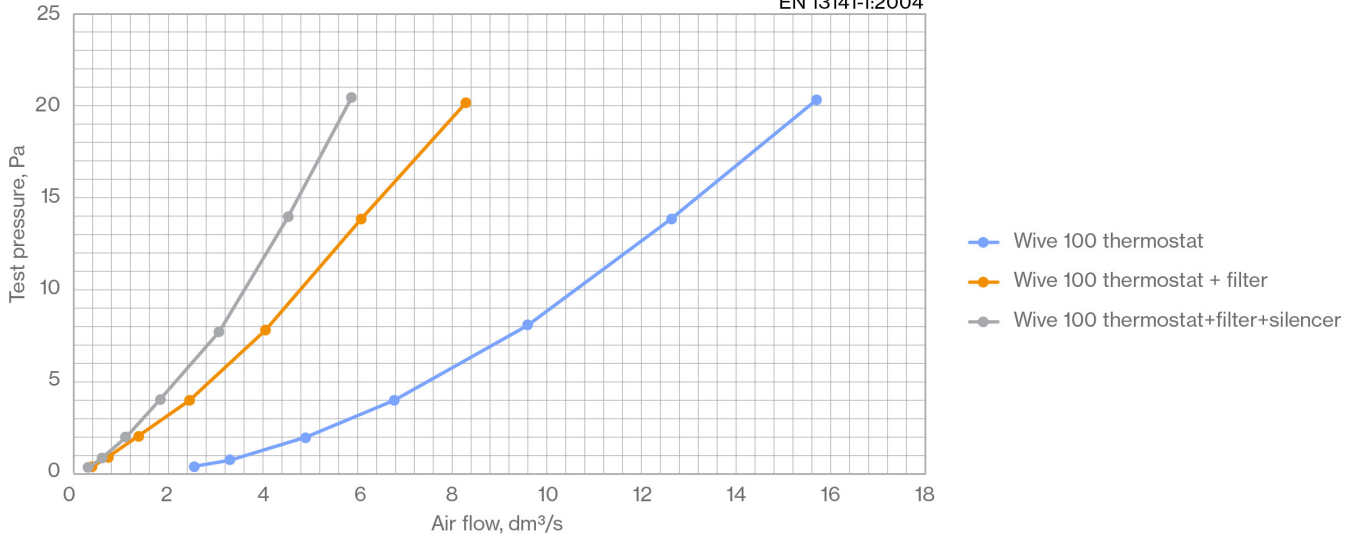

Wive 100 with thermostat. Lid fully open. No Multifunction grille.

EN 13141-1:2004