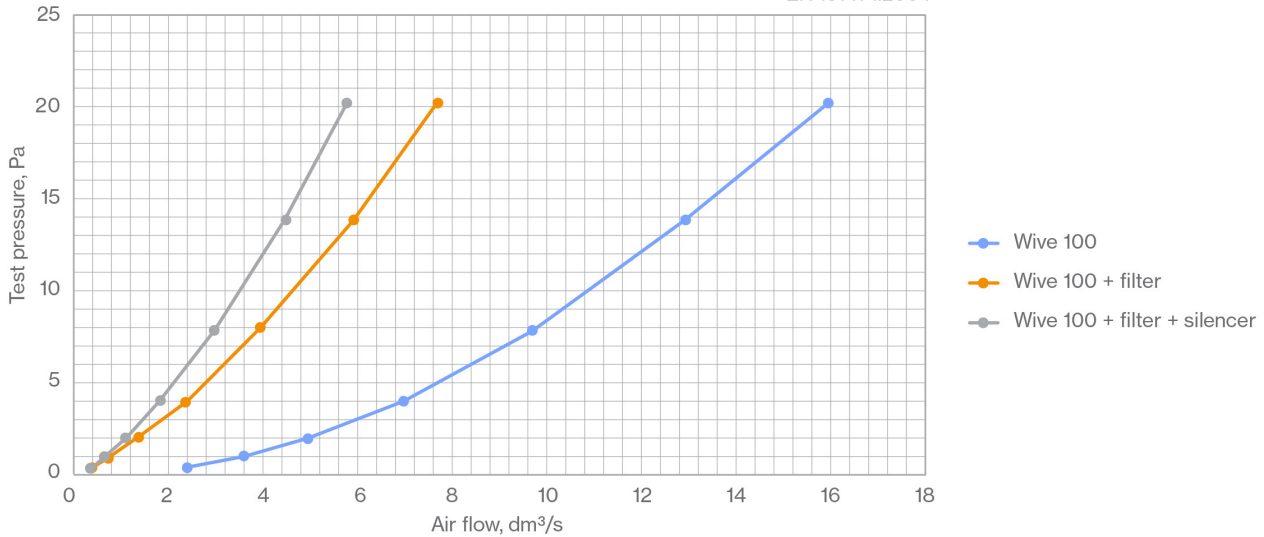

20.10.2024

WIVE 100 KORVAUSILMAVENTTIILI SUODATIN (5 KPL)

Flow performance

Wive 100. Lid fully open. No Multifunction grille.

EN 13141-1:2004

Wive 100 with thermostat. Lid fully open. No Multifunction grille.