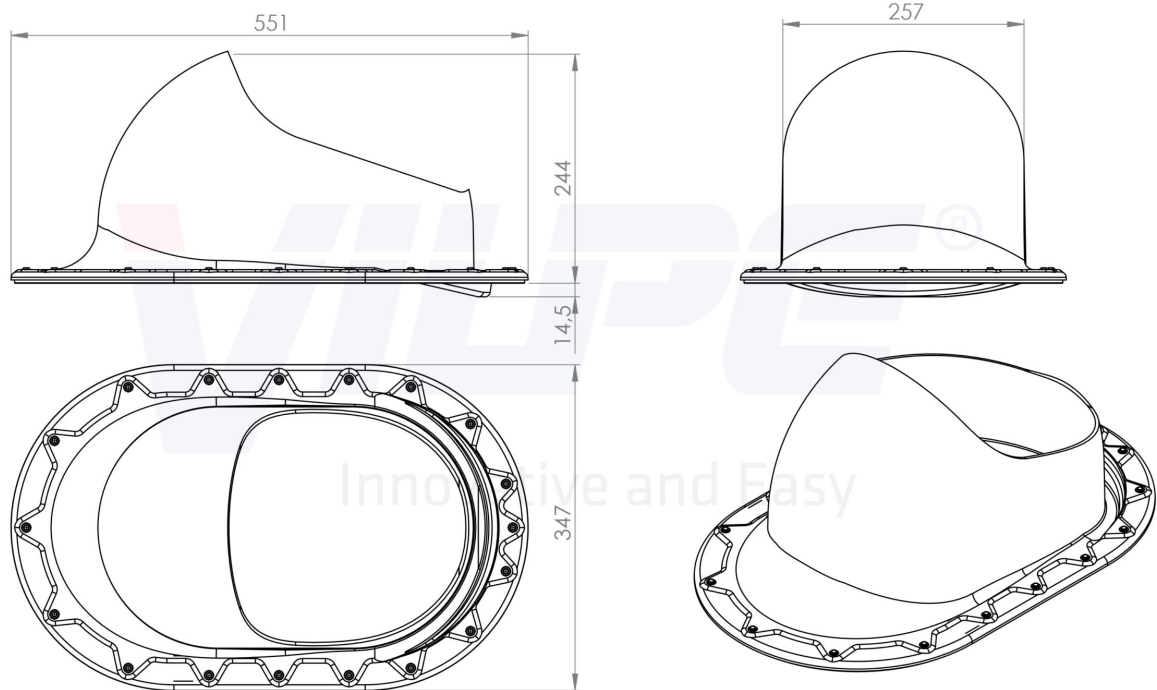

XL CLASSIC -LÄPIVIENIT

Copyright © 2014 SK Tuote Oy. All rights reserved.

Vilpe Oy Ab

Kauppatie 9, FI-65610 Mustasaari
Telephone +358 20 123 3200

26.04.2024

Sales & Technical Support | FI +358 20 123 3233 | EN +358 20 123 3222 | RU +358 20 123 3290 | SE +46 70 511 2020 | PL +48 71 740 2623
myynti@sktuote.fi | sales@sktuote.fi

FI: Pidätämme oikeuden muutoksiin ilman ennakoilmoitusta.
SE: Vi reserverar oss för eventuella ändringar och fel i produktinformationen.
EN: We reserve the right to change these terms and conditions at any time.

RU: Мы оставляем за собой право на внесение изменений без предварительного уведомления.
PL: Zachowujemy prawo do zmian bez wcześniejszej informacji.
DE: Technische Änderungen behalten wir uns ohne vorherige Ankündigung vor.