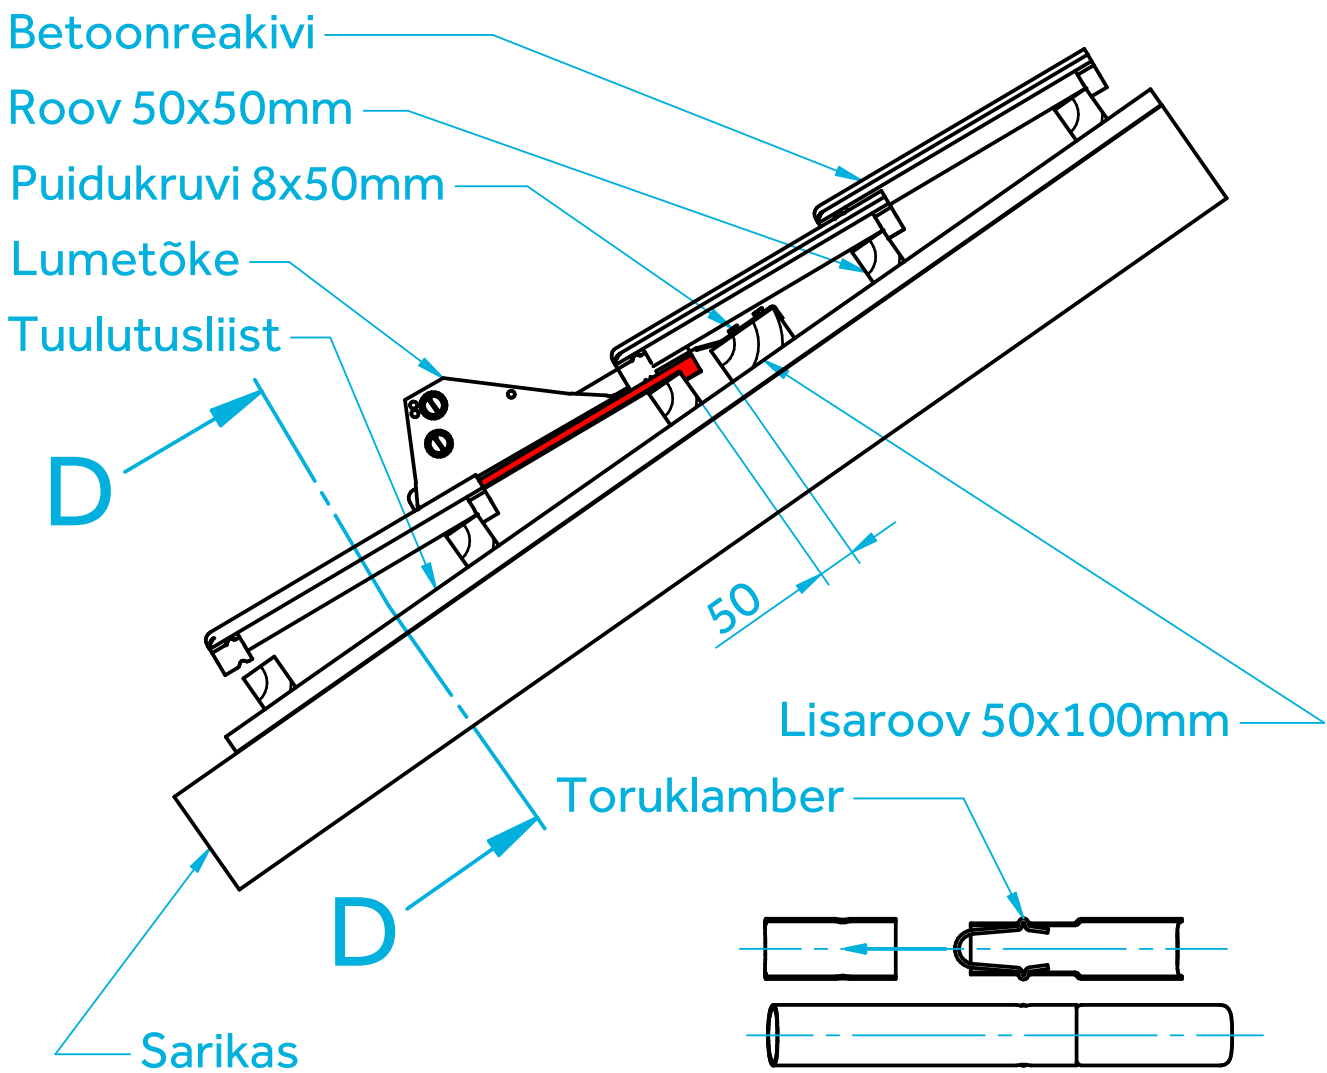

# LÕIGE D-D

Lumetõke

Monier OÜ, Karamelli 6, Tallinn

+372 6 275 560

**BMI** MONIER

katus@bmigroup.com

2021