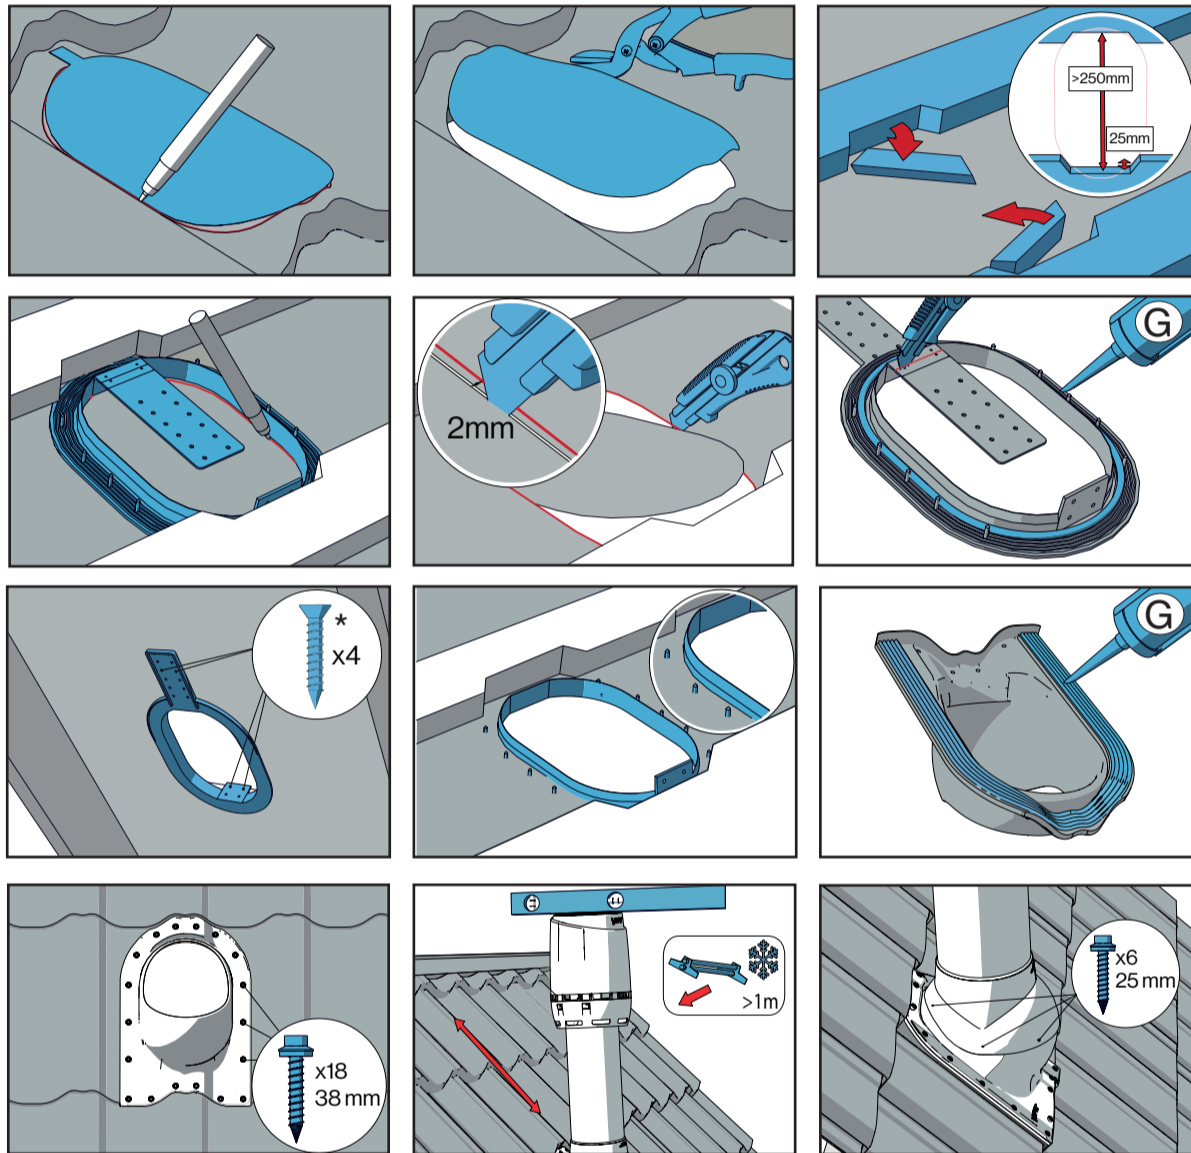

NERA pass-through
NERA -läpivienti
NERA -genomföring
NERA przejście dachowe
NERA проходной элемент

T80057_C

* Käytä liimamassaa, joka soveltuu muovien ja metalliosien liimaamiseen ja tiivistämiseen.
Använd fogmassa lämplig för sammanfogning och tätning av plast- och metalledlar.
Use adhesive mass suitable for bonding and sealing plastic and metal parts.
Применять клей и герметики для пластика и металла (на безуксусной основе).
Użyj masy klejącej odpowiedniej do łączenia i uszczelniania plastikowych oraz metalowych elementów.