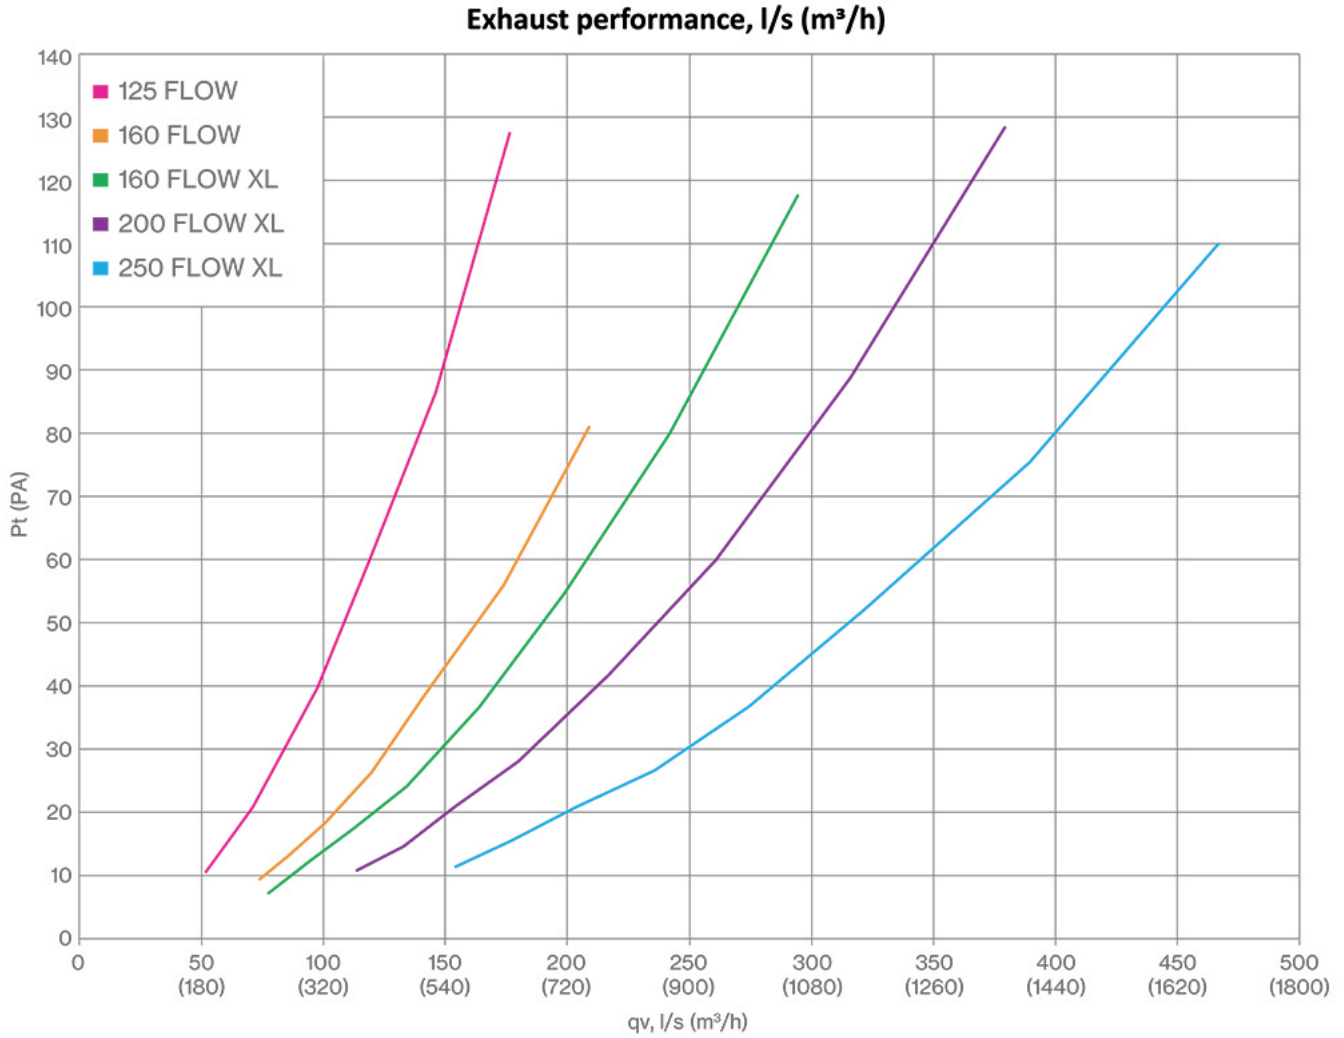

160P/IS/700 FLOW POISTOPUTKI

Vilpe Oy Ab

Kauppatie 9, FI-65610 Mustasaari
Telephone +358 20 123 3200

07.05.2024

Sales & Technical Support | FI +358 20 123 3233 | EN +358 20 123 3222 | RU +358 20 123 3290 | SE +46 70 511 2020 | PL +48 71 740 2623
myynti@sktuote.fi | sales@sktuote.fi

FI: Pidätämme oikeuden muutoksiin ilman ennakkoilmoitusta.
SE: Vi reserverar oss för eventuella ändringar och fel i produktinformationen.
EN: We reserve the right to change these terms and conditions at any time.

RU: Мы оставляем за собой право на внесение изменений без предварительного уведомления.
PL: Zachowujemy prawo do zmian bez wcześniejszej informacji.
DE: Technische Änderungen behalten wir uns ohne vorherige Ankündigung vor.