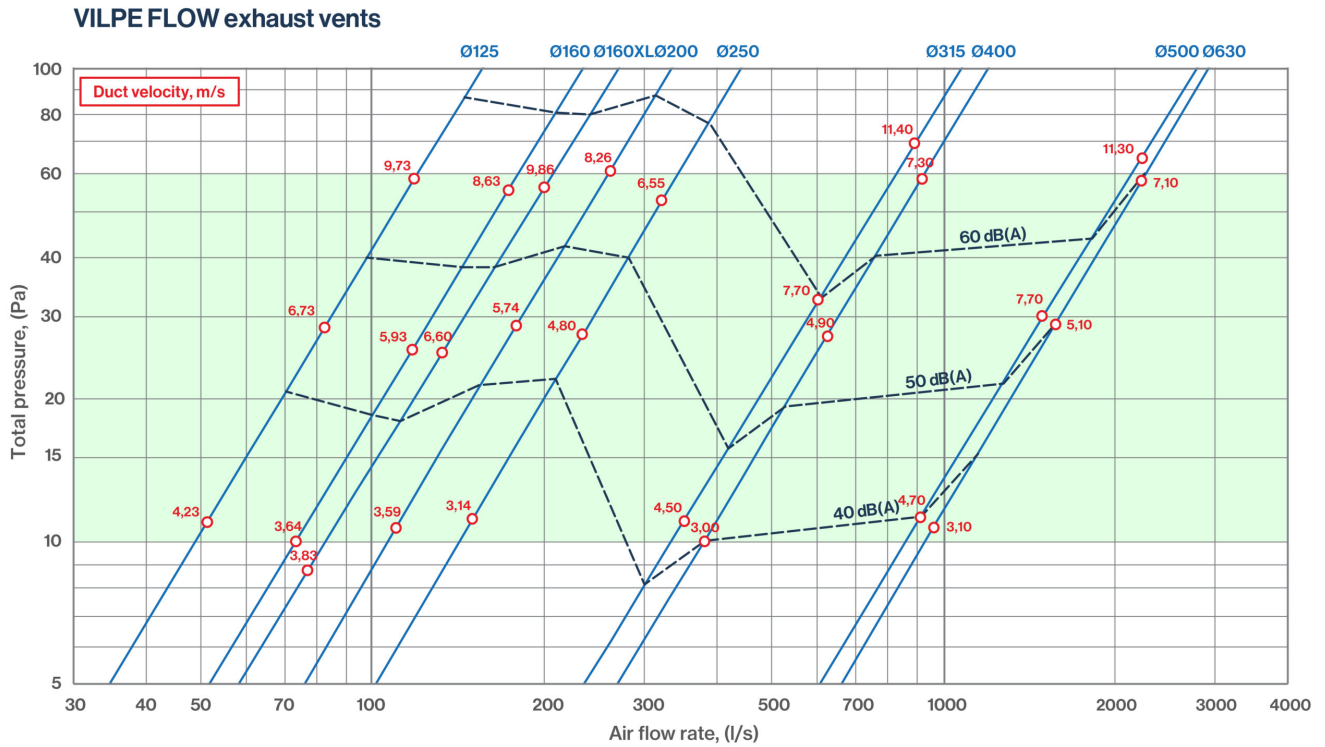

160P/IS/700 FLOW POISTOPUTKI

Vilpe Oy Ab

Kauppatie 9, FI-65610 Mustasaari
Telephone +358 20 123 3200

07.05.2024

Sales & Technical Support | FI +358 20 123 3233 | EN +358 20 123 3222 | RU +358 20 123 3290 | SE +46 70 511 2020 | PL +48 71 740 2623
myynti@sktuote.fi | sales@sktuote.fi

FI: Pidätämme oikeuden muutoksiin ilman ennakkoilmoitusta.
SE: Vi reserverar oss för eventuella ändringar och fel i produktinformationen.
EN: We reserve the right to change these terms and conditions at any time.

RU: Мы оставляем за собой право на внесение изменений без предварительного уведомления.
PL: Zachowujemy prawo do zmian bez wcześniejszej informacji.
DE: Technische Änderungen behalten wir uns ohne vorherige Ankündigung vor.