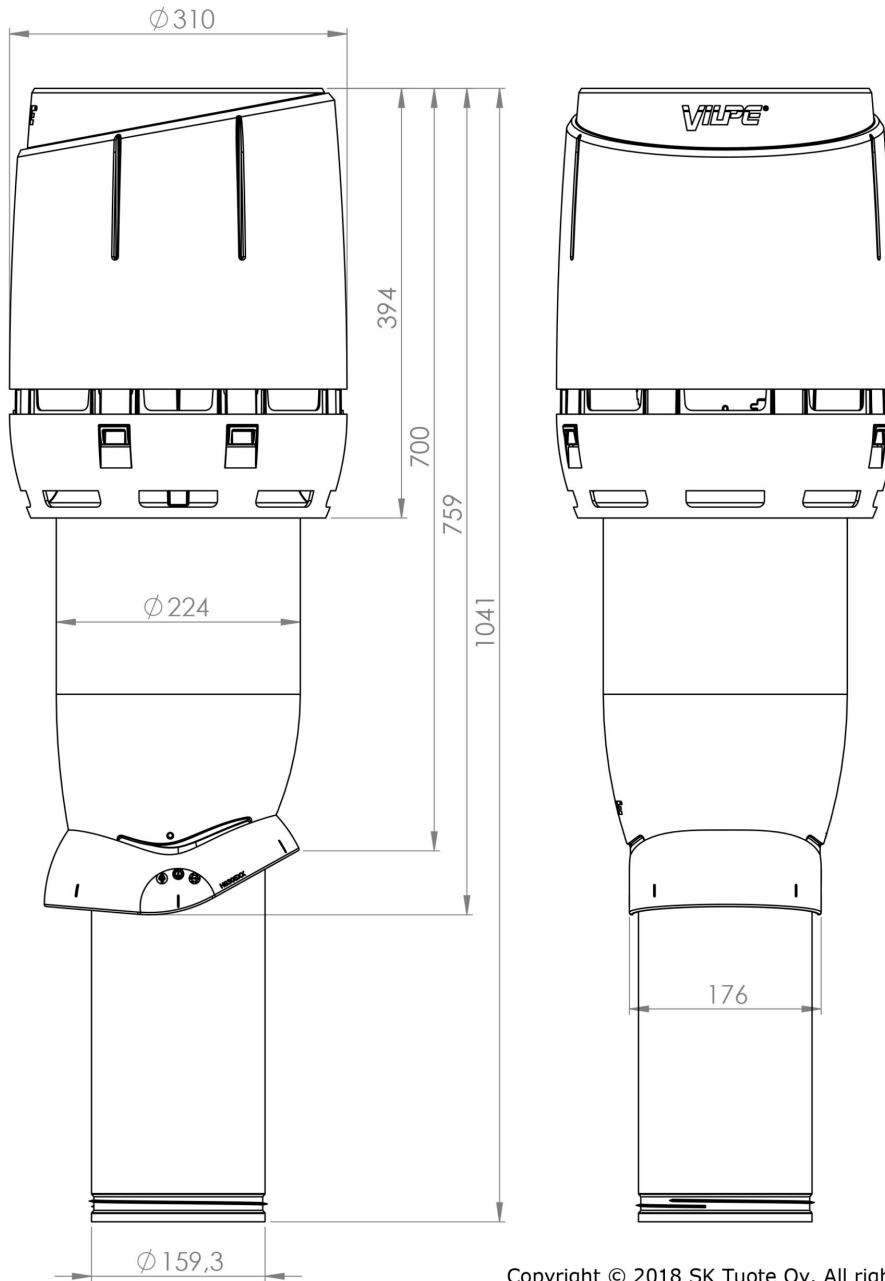

160P/IS/700 FLOW POISTOPUTKI

Copyright © 2018 SK Tuote Oy. All rights reserved.

Vilpe Oy Ab

Kauppatie 9, FI-65610 Mustasaari
Telephone +358 20 123 3200

07.05.2024

Sales & Technical Support | FI +358 20 123 3233 | EN +358 20 123 3222 | RU +358 20 123 3290 | SE +46 70 511 2020 | PL +48 71 740 2623
myynti@sktuote.fi | sales@sktuote.fi

FI: Pidätämme oikeuden muutoksiin ilman ennakkoilmoitusta.
SE: Vi reserverar oss för eventuella ändringar och fel i produktinformationen.
EN: We reserve the right to change these terms and conditions at any time.

RU: Мы оставляем за собой право на внесение изменений без предварительного уведомления.
PL: Zachowujemy prawo do zmian bez wcześniejszej informacji.
DE: Technische Änderungen behalten wir uns ohne vorherige Ankündigung vor.