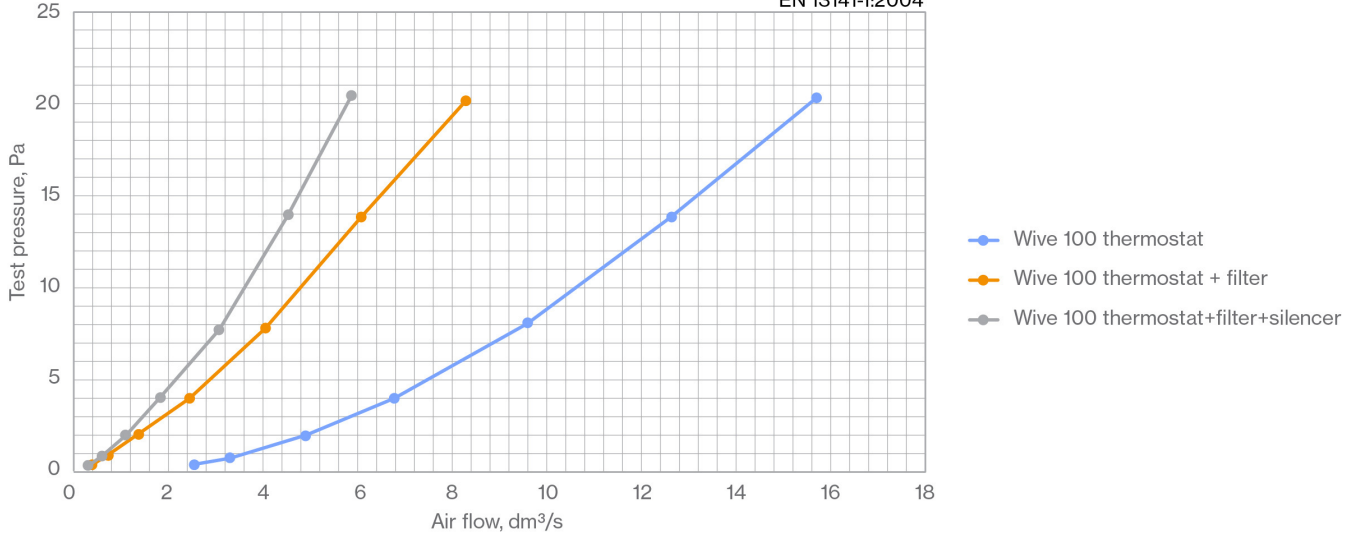

20.10.2024

WIVE 100 SUODATINKIEKKO (5 KPL)

Flow performance

Wive 100. Lid fully open. No Multifunction grille.

EN 13141-1:2004

Wive 100 with thermostat. Lid fully open. No Multifunction grille.

EN 13141-1:2004