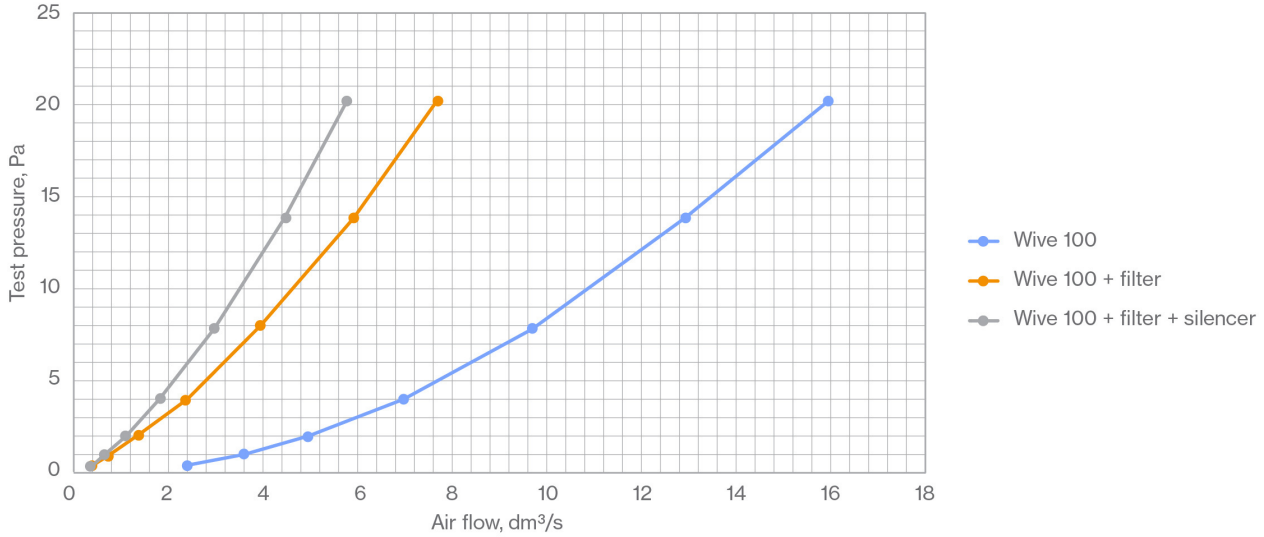

20.10.2024

WIVE 100 SUODATINKIEKKO (5 KPL)

Flow performance

Wive 100. Lid fully open. No Multifunction grille.

EN 13141-1:2004

Wive 100 with thermostat. Lid fully open. No Multifunction grille.

EN 13141-1:2004