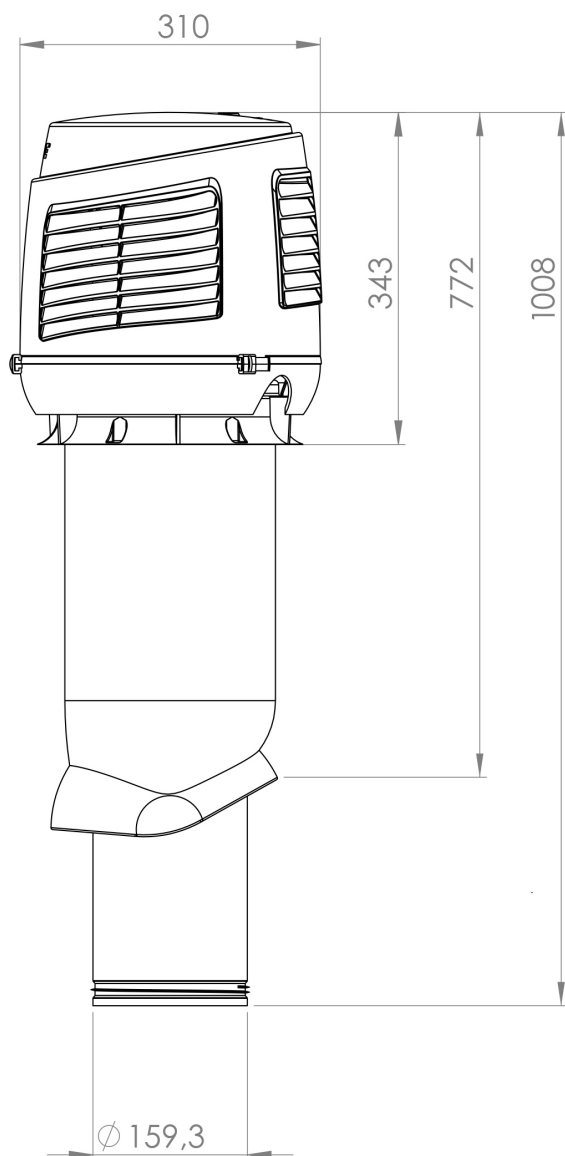

160P/IS/700 INTAKE -TULOPUTKI

Vilpe Oy Ab

Kauppatie 9, FI-65610 Mustasaari
Telephone +358 20 123 3200

12.05.2024

Sales & Technical Support | FI +358 20 123 3233 | EN +358 20 123 3222 | RU +358 20 123 3290 | SE +46 70 511 2020 | PL +48 71 740 2623
myynti@sktuote.fi | sales@sktuote.fi

FI: Pidätämme oikeuden muutoksiin ilman ennakkoilmoitusta.
SE: Vi reserverar oss för eventuella ändringar och fel i produktinformationen.
EN: We reserve the right to change these terms and conditions at any time.

RU: Мы оставляем за собой право на внесение изменений без предварительного уведомления.
PL: Zachowujemy prawo do zmian bez wcześniejszej informacji.
DE: Technische Änderungen behalten wir uns ohne vorherige Ankündigung vor.