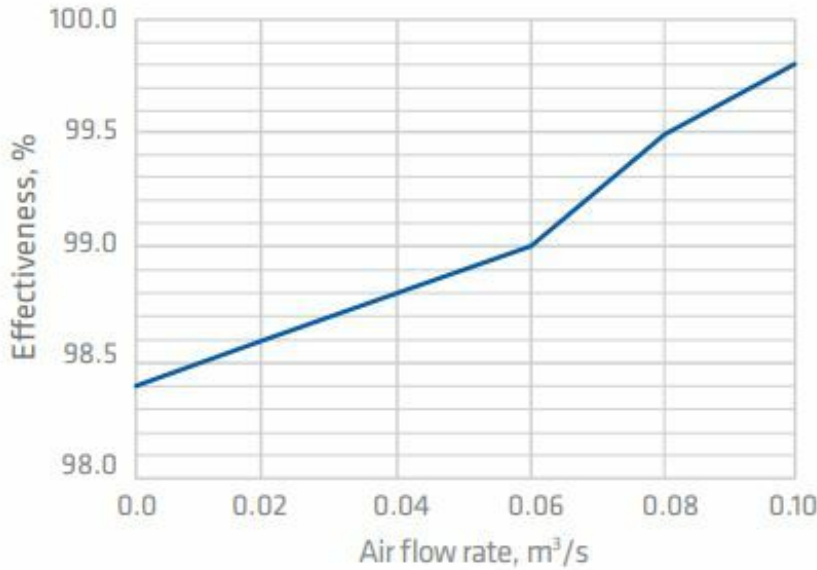

160P/IS/700 INTAKE -TULOPUTKI

Rain rejection

EN 13030:2001 | Circumstances: wind 13 m/s, rain 75 (l/m²)/h

Air flow rate		Performance	
q_v m³/s	v m/s	E %	Class
0.00	0.00	98.4	B
0.02	1.00	98.6	B
0.04	2.00	98.8	B
0.06	3.00	99.0	A
0.08	4.00	99.5	A
0.10	5.00	99.8	A

Symbols and units

q_v	Air flow rate, m³/s
v	Core velocity, m/s
E	Effectiveness, %

Vilpe Oy Ab

Kauppatie 9, FI-65610 Mustasaari
Telephone +358 20 123 3200

12.05.2024

Sales & Technical Support | FI +358 20 123 3233 | EN +358 20 123 3222 | RU +358 20 123 3290 | SE +46 70 511 2020 | PL +48 71 740 2623
myynti@sktuote.fi | sales@sktuote.fi

FI: Pidätämme oikeuden muutoksiin ilman ennakkoilmoitusta.
SE: Vi reserverar oss för eventuella ändringar och fel i produktinformationen.
EN: We reserve the right to change these terms and conditions at any time.

RU: Мы оставляем за собой право на внесение изменений без предварительного уведомления.
PL: Zachowujemy prawo do zmian bez wcześniejszej informacji.
DE: Technische Änderungen behalten wir uns ohne vorherige Ankündigung vor.