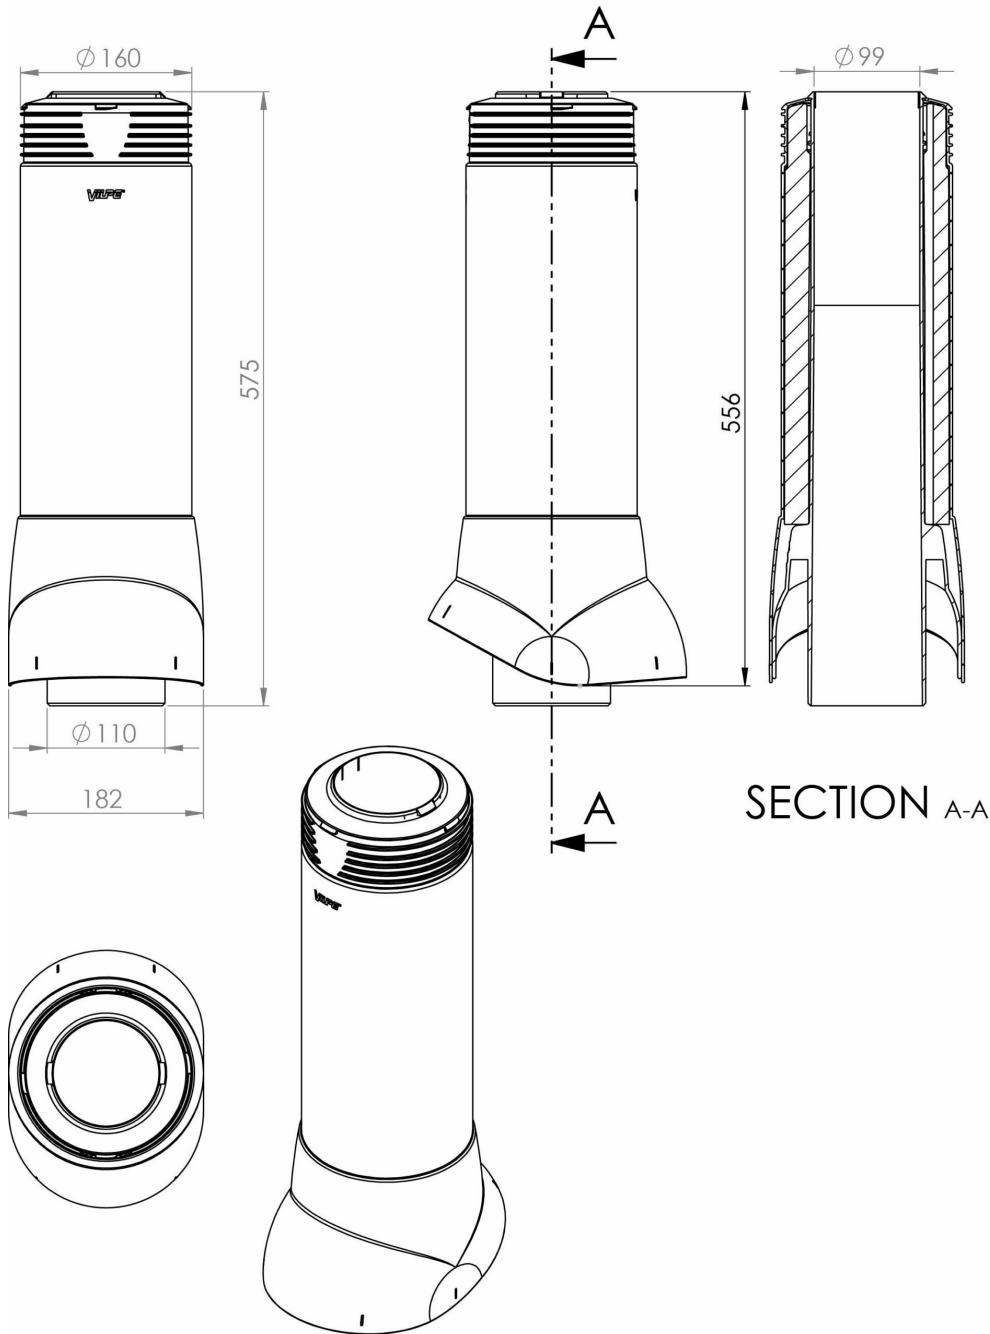

110P/IS/500 TUULETUSPUTKI

Vilpe Oy Ab

Kauppatie 9, FI-65610 Mustasaari
Telephone +358 20 123 3200

24.10.2024

Sales & Technical Support | FI +358 20 123 3233 | EN +358 20 123 3222 | RU +358 20 123 3290 | SE +46 70 511 2020 | PL +48 71 740 2623
myynti@sktuote.fi | sales@sktuote.fi

FI: Pidätämme oikeuden muutoksiin ilman ennakoimista.
SE: Vi reserverar oss för eventuella ändringar och fel i produktinformationen.
EN: We reserve the right to change these terms and conditions at any time.

RU: Мы оставляем за собой право на внесение изменений без предварительного уведомления.
PL: Zachowujemy prawo do zmian bez wcześniejszej informacji.
DE: Technische Änderungen behalten wir uns ohne vorherige Ankündigung vor.