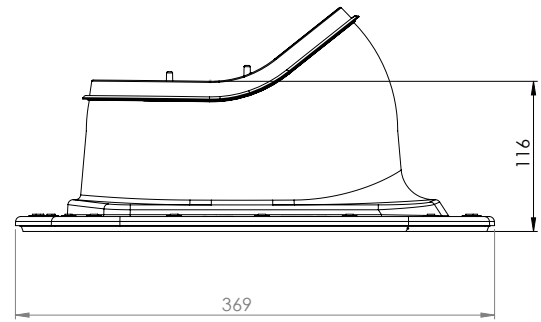

Mittakuvat

Läpivientien valintataulukko

Läpivienti	Katemateriaali	Kattokaltevuus	Putken halkaisija (mm)
Classic Loiva	Sileäpintaiset pystysaumakatteet tai jälkiasennettuna huopakatteet	5–27 astetta	110–125
Classic Vino	Sileäpintaiset pystysaumakatteet tai jälkiasennettuna huopakatteet	11,5–57 astetta	110–125
XL Classic	Sileäpintaiset pystysaumakatteet tai jälkiasennettuna huopakatteet	Minimikattokaltevuus 1:5 (11,5°). Katso erillinen ohje, jos asennetaan loivemmille kuin 11,5 astetta.	160–250

Classic Loiva

Väri	Tuotenumero	LVI-nro	Lava
Musta	746042	7820593	24 kpl/lava
Ruskea	746044	7820595	24 kpl/lava
Antrasiitti	74604D	7820599	24 kpl/lava
Harmaa	746047	7820596	24 kpl/lava
Punainen	746048	7820597	24 kpl/lava
Tiilenpunainen	746049	7820598	24 kpl/lava
Vaaleanharmaa	746041	7820594	24 kpl/lava

Classic Vino

Väri	Tuotenumero	LVI-nro	Lava
Musta	746022	7820391	24 kpl/lava
Ruskea	746024	7820392	24 kpl/lava
Vihreä	746026	7820393	24 kpl/lava
Harmaa	746027	7820394	24 kpl/lava
Punainen	746028	7820395	24 kpl/lava
Tiilenpunainen	746029	7820396	24 kpl/lava
Antrasiitti	74602D		24 kpl/lava

XL Classic

Väri	Tuotenumero	LVI-nro	Lava
Musta	732542	7813642	12 kpl/lava
Ruskea	732544	7813644	12 kpl/lava
Harmaa	732547	7813647	12 kpl/lava
Punainen	732548	7813648	12 kpl/lava
Tiilenpunainen	732549	7813649	12 kpl/lava
Vaaleanharmaa	732541	7820564	12 kpl/lava
Antrasiitti	73254D		12 kpl/lava

VILPE Oy
Kauppatie 9
FI-65610 Mustasaari
Finland

Myynti ja tekninen tuki
Puh. 020 123 3233
myynti@vilpe.com

VILPE®
Innovative and Easy

> VILPE.COM