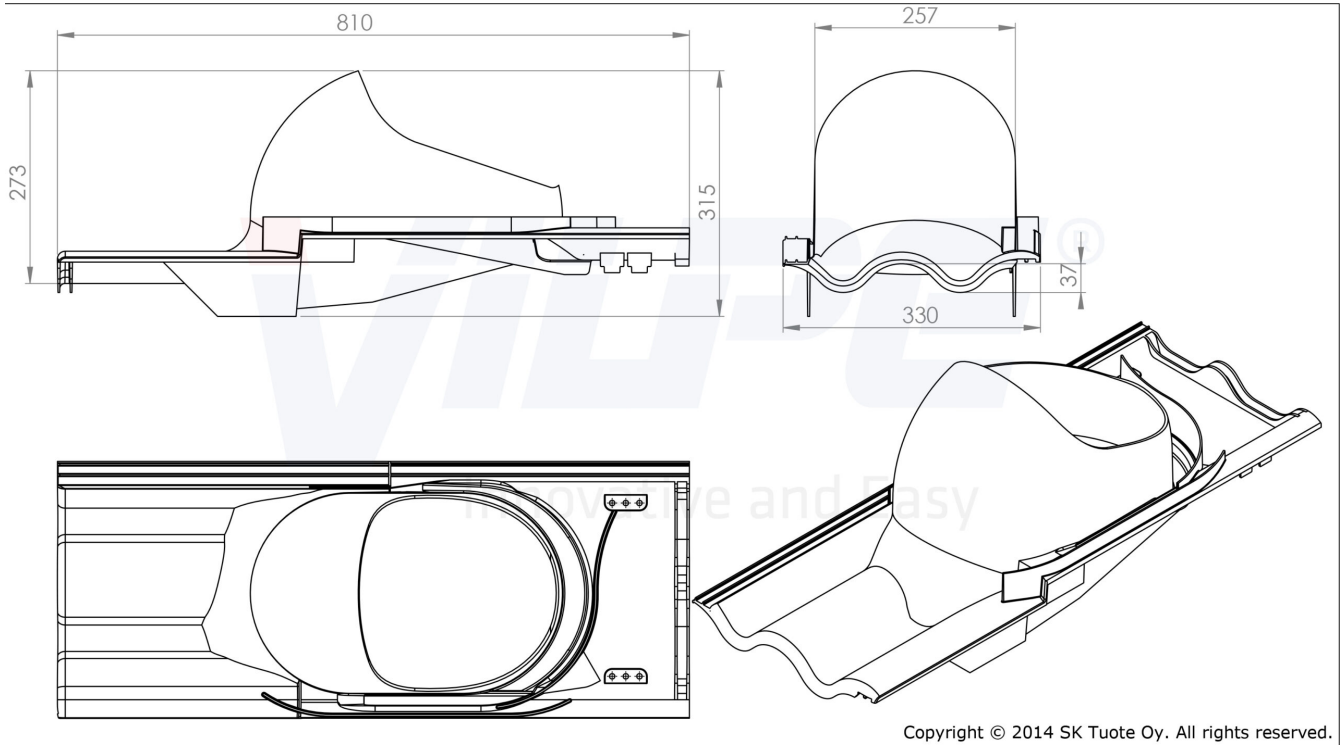

XL TIILI -LÄPIVIENTI

Vilpe Oy Ab

Kauppatie 9, FI-65610 Mustasaari
Telephone +358 20 123 3200

Sales & Technical Support | FI +358 20 123 3233 | EN +358 20 123 3222 | RU +358 20 123 3290 | SE +46 70 511 2020 | PL +48 71 740 2623
myynti@sktuote.fi | sales@sktuote.fi

FI: Pidätämme oikeuden muutoksiin ilman ennakoilmoitusta.
SE: Vi reserverar oss för eventuella ändringar och fel i produktinformationen.
EN: We reserve the right to change these terms and conditions at any time.

RU: Мы оставляем за собой право на внесение изменений без предварительного уведомления.
PL: Zachowujemy prawo do zmian bez wcześniejszej informacji.
DE: Technische Änderungen behalten wir uns ohne vorherige Ankündigung vor.

20.04.2024