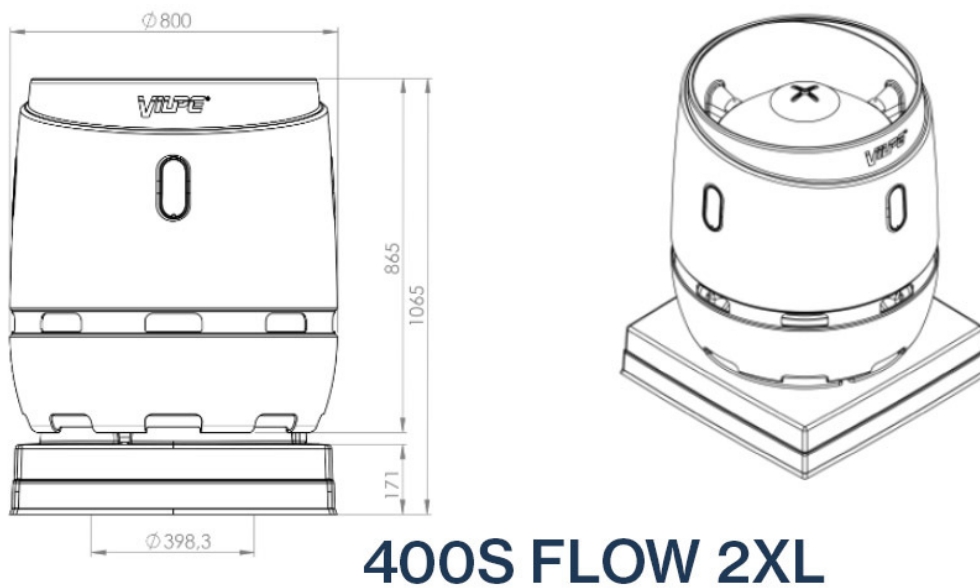

315S FLOW ULOSPUHHAJOTIN

Vilpe Oy Ab

Kauppatie 9, FI-65610 Mustasaari
Telephone +358 20 123 3200

28.04.2024

Sales & Technical Support | FI +358 20 123 3233 | EN +358 20 123 3222 | RU +358 20 123 3290 | SE +46 70 511 2020 | PL +48 71 740 2623
myynti@sktuote.fi | sales@sktuote.fi

FI: Pidätämme oikeuden muutoksiin ilman ennakkoilmoitusta.
SE: Vi reserverar oss för eventuella ändringar och fel i produktinformationen.
EN: We reserve the right to change these terms and conditions at any time.

RU: Мы оставляем за собой право на внесение изменений без предварительного уведомления.
PL: Zachowujemy prawo do zmian bez wcześniejszej informacji.
DE: Technische Änderungen behalten wir uns ohne vorherige Ankündigung vor.