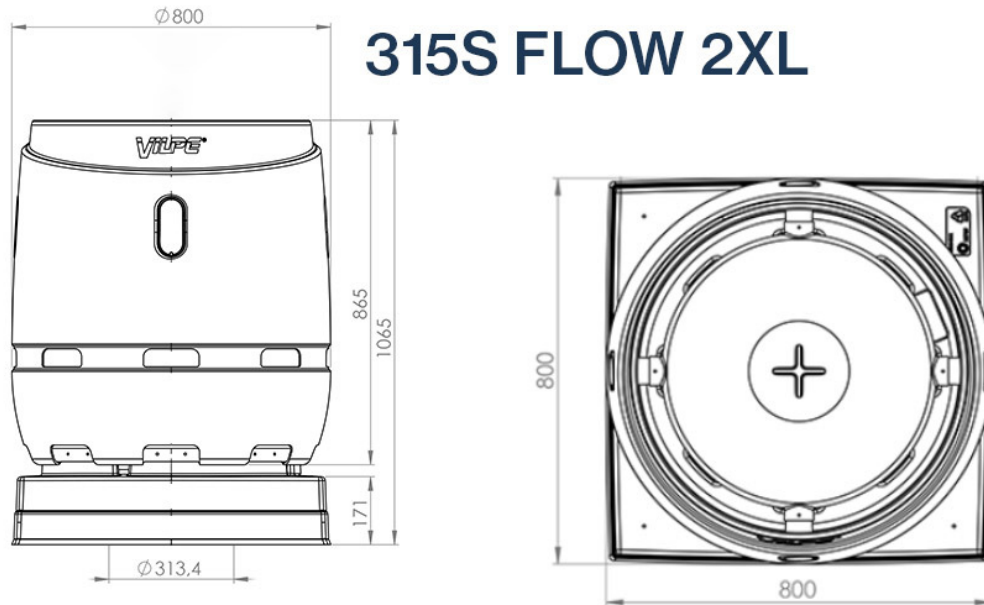

315S FLOW ULOSPUHHAJOTIN

Vilpe Oy Ab

Kauppatie 9, FI-65610 Mustasaari
Telephone +358 20 123 3200

28.04.2024

Sales & Technical Support | FI +358 20 123 3233 | EN +358 20 123 3222 | RU +358 20 123 3290 | SE +46 70 511 2020 | PL +48 71 740 2623
myynti@sktuote.fi | sales@sktuote.fi

FI: Pidätämme oikeuden muutoksiin ilman ennakkoilmoitusta.
SE: Vi reserverar oss för eventuella ändringar och fel i produktinformationen.
EN: We reserve the right to change these terms and conditions at any time.

RU: Мы оставляем за собой право на внесение изменений без предварительного уведомления.
PL: Zachowujemy prawo do zmian bez wcześniejszej informacji.
DE: Technische Änderungen behalten wir uns ohne vorherige Ankündigung vor.