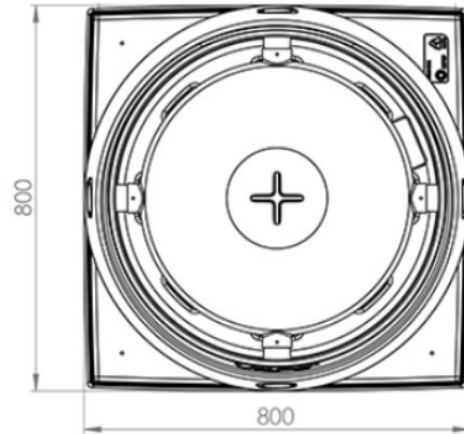

400S FLOW 2XL