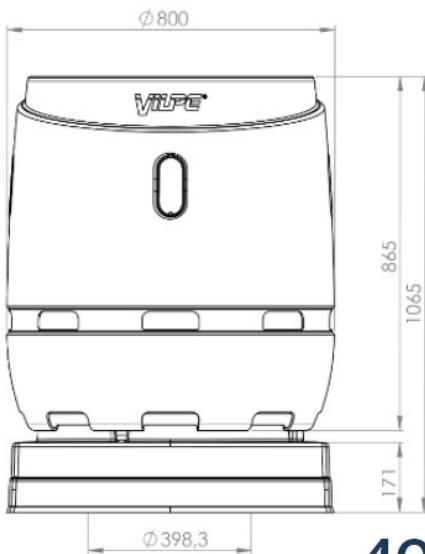

400S FLOW 2XL