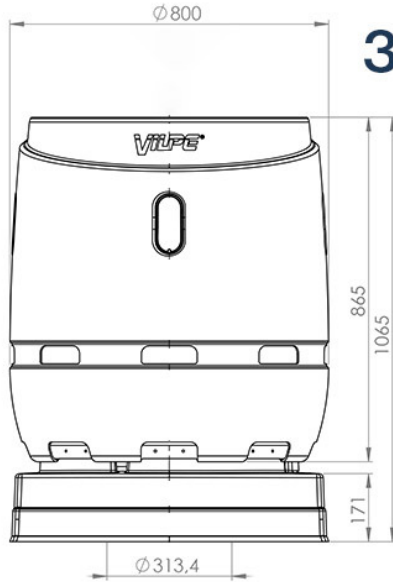

400S FLOW ULOSPUHHAJOTIN

315S FLOW 2XL