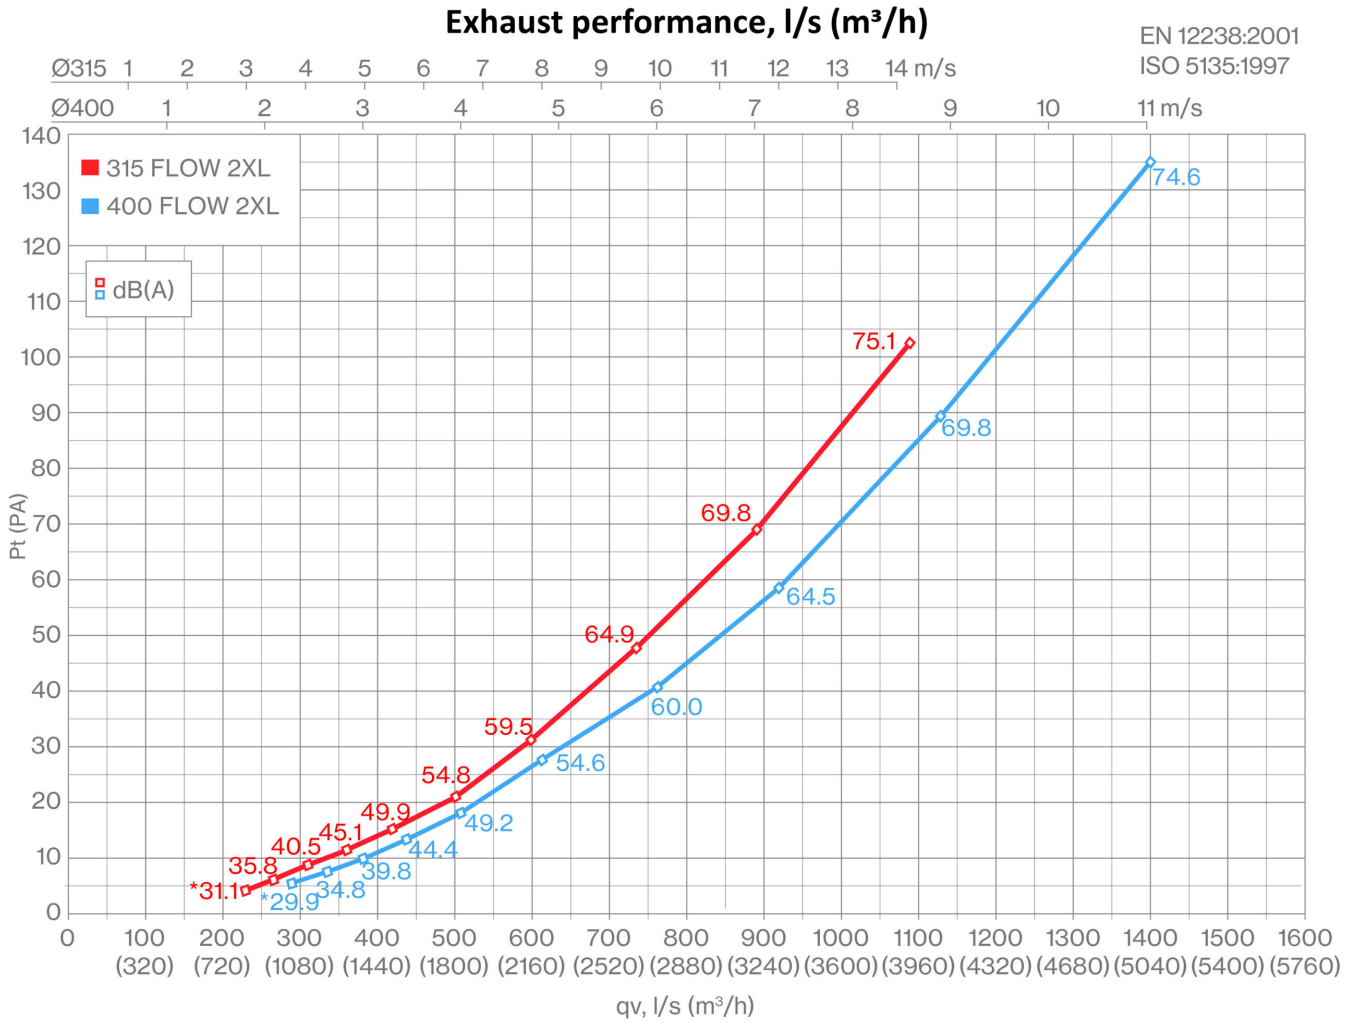

400S FLOW ULOSPUH.HAJOTIN

Vilpe Oy Ab

Kauppatie 9, FI-65610 Mustasaari
Telephone +358 20 123 3200

28.04.2024

Sales & Technical Support | FI +358 20 123 3233 | EN +358 20 123 3222 | RU +358 20 123 3290 | SE +46 70 511 2020 | PL +48 71 740 2623
myynti@sktuote.fi | sales@sktuote.fi

FI: Pidätämme oikeuden muutoksiin ilman ennakkoilmoitusta.
SE: Vi reserverar oss för eventuella ändringar och fel i produktinformationen.
EN: We reserve the right to change these terms and conditions at any time.

RU: Мы оставляем за собой право на внесение изменений без предварительного уведомления.
PL: Zachowujemy prawo do zmian bez wcześniejszej informacji.
DE: Technische Änderungen behalten wir uns ohne vorherige Ankündigung vor.