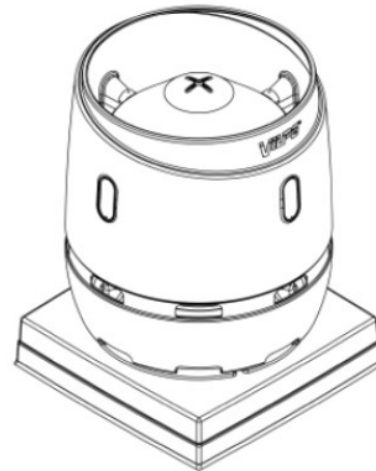

Vilpe Oy Ab

Kauppatie 9, FI-65610 Mustasaari
Telephone +358 20 123 3200

28.04.2024

Sales & Technical Support | FI +358 20 123 3233 | EN +358 20 123 3222 | RU +358 20 123 3290 | SE +46 70 511 2020 | PL +48 71 740 2623
myynti@sktuote.fi | sales@sktuote.fi

FI: Pidätämme oikeuden muutoksiin ilman ennakkoilmoitusta.
SE: Vi reserverar oss för eventuella ändringar och fel i produktinformationen.
EN: We reserve the right to change these terms and conditions at any time.

RU: Мы оставляем за собой право на внесение изменений без предварительного уведомления.
PL: Zachowujemy prawo do zmian bez wcześniejszej informacji.
DE: Technische Änderungen behalten wir uns ohne vorherige Ankündigung vor.