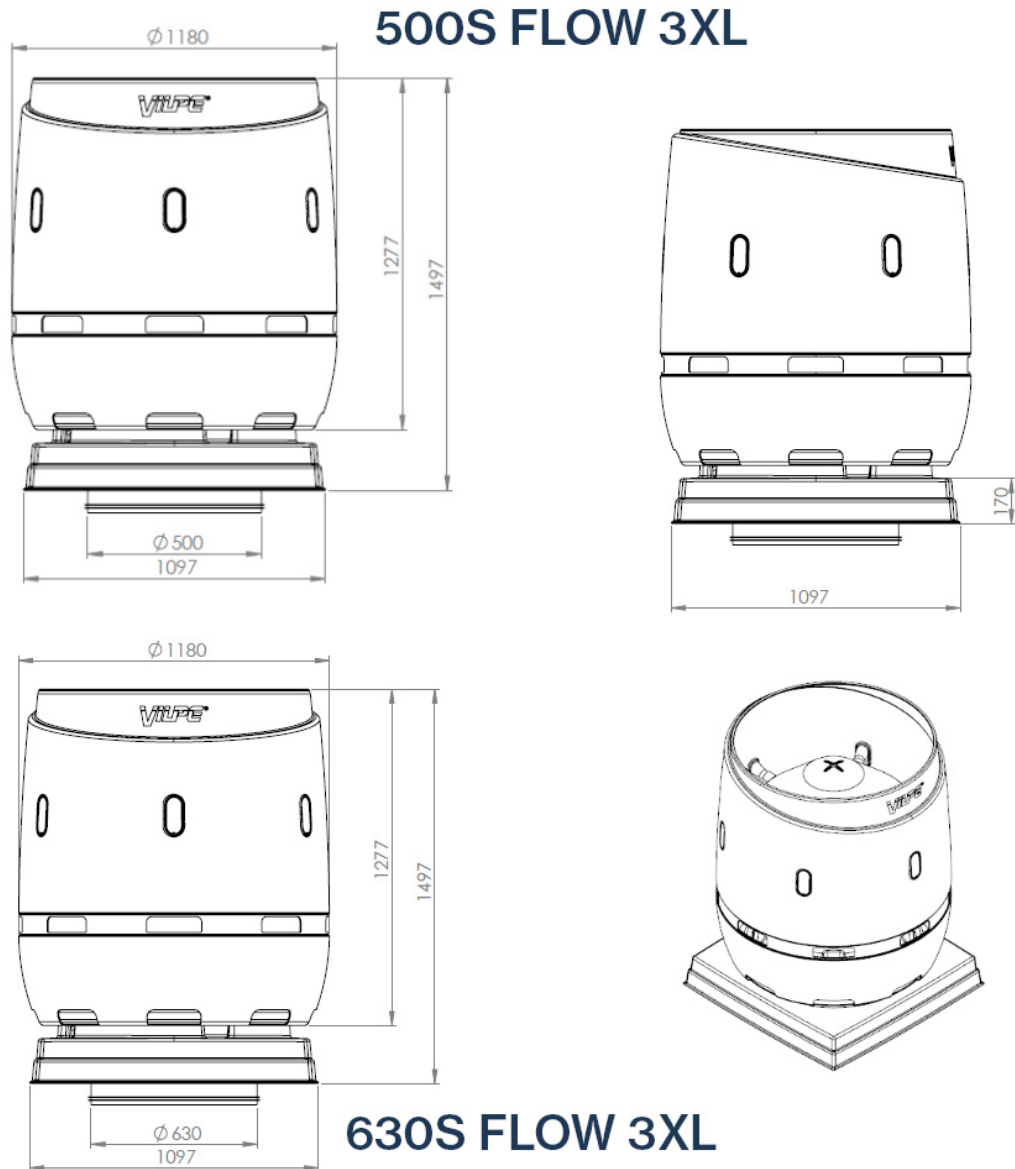

500S FLOW ULOSPUHUHAJOTIN

Vilpe Oy Ab

Kauppatie 9, FI-65610 Mustasaari
Telephone +358 20 123 3200

28.04.2024

Sales & Technical Support | FI +358 20 123 3233 | EN +358 20 123 3222 | RU +358 20 123 3290 | SE +46 70 511 2020 | PL +48 71 740 2623
myynti@sktuote.fi | sales@sktuote.fi

FI: Pidätämme oikeuden muutoksiin ilman ennakoilmoitusta.
SE: Vi reserverar oss för eventuella ändringar och fel i produktinformationen.
EN: We reserve the right to change these terms and conditions at any time.

RU: Мы оставляем за собой право на внесение изменений без предварительного уведомления.
PL: Zachowujemy prawo do zmian bez wcześniejszej informacji.
DE: Technische Änderungen behalten wir uns ohne vorherige Ankündigung vor.