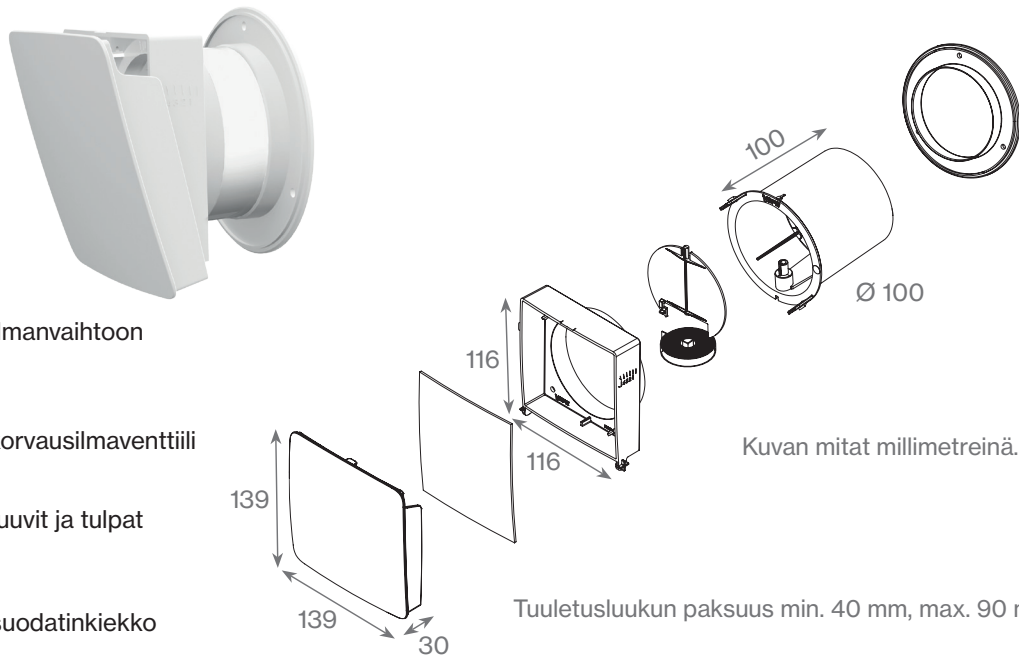

Tuotenro
380070

LVI-nro
8832056

- Painovoimaiseen ilmanvaihtoon

Pakkaus sisältää

- VILPE Wive 100 -korvausilmaventtiili
- Termostaatti
- Kaikki tarvittavat ruuvit ja tulpat

Lisäosat

Äänenvaimennin ja suodatinkiekko myydään erikseen.