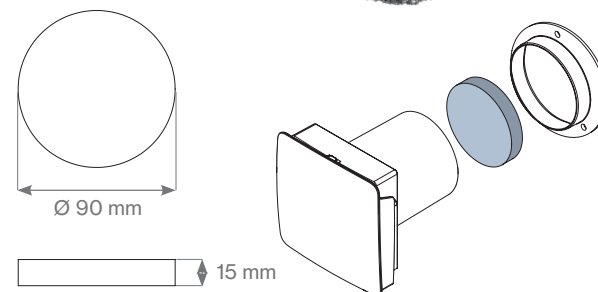

VILPE Wive 100 suodatinkiekkokko

Tuotenro
380025

LVI-nro
8832061

Pakkaus sisältää

- 5 kpl karkea suodatinkiekkokko, suodatinluokka G1

Sopivuus

Sopii lisäosana tuotteille VILPE Wive 100 korvausilma-venttiilisarja tuuletusluukkuun ja VILPE Wive 100 korvausilmaventtiilisarja tuuletusluukkuun + termostaatti