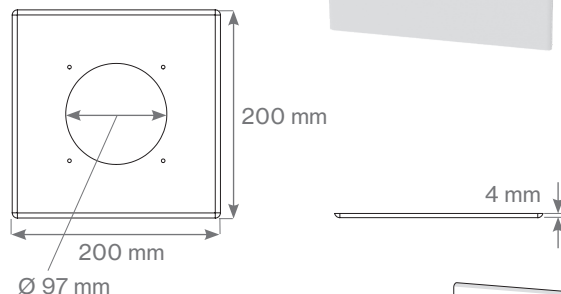

VILPE Wive 100 peitelevy 200 x 200

Tuotenro
380026

LVI-nro
8832060

Pakkaus sisältää

- Valkoinen peitelevy

Sopivuus

Sopii lisäosana kaikille VILPE Wive 100 korvausilma-venttiilisarjoille, myös tuuletusluukkuihin