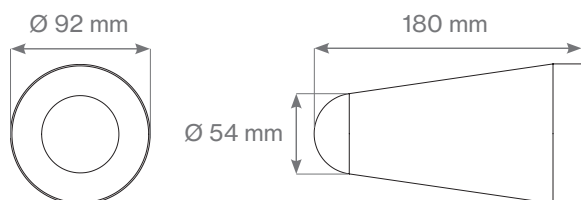

VILPE Wive 100 suodatin (5 kpl)

Tuotenro
380022

LVI-nro
8832051

Pakkaus sisältää

- 5 kpl suodattimia. Suodatinluokka ISO ePM₁₀ 75 %

Sopivuus

Sopii lisäosana tuotteille VILPE Wive 100 korvausilma-venttiilisarja ja VILPE Wive 100 korvausilmaventtiilisarja + termostaatti