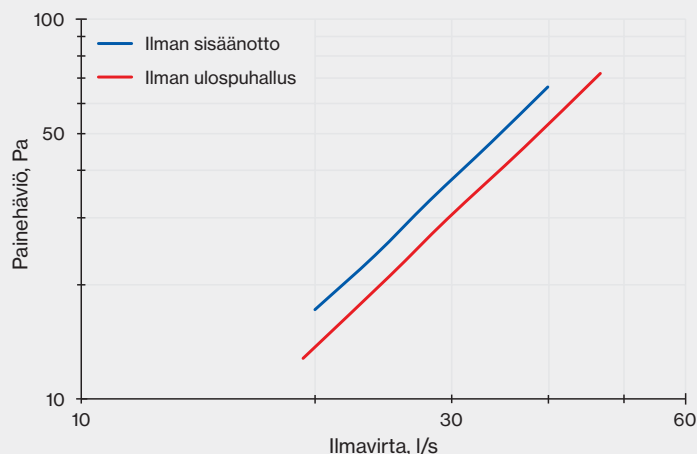

Myrskysuojalla varustettu Säleikkö 150x150

Virtaustekniset ominaisuudet