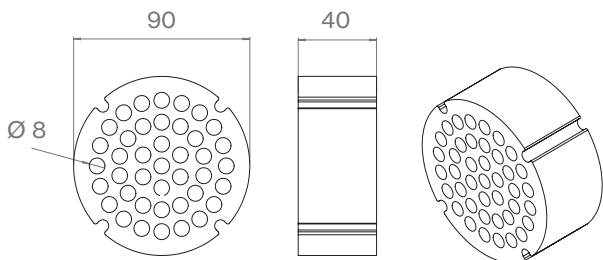

VILPE Wive 100 äänenvaimennin

Tuotenro
380023

LVI-nro
8832050

Pakkaus sisältää

- Äänenvaimennin

Sopivuus

Sopii lisäosana tuotteille VILPE Wive 100 korvausilma-venttiilisarja ja VILPE Wive 100 korvausilmaventtiilisarja + termostaatti