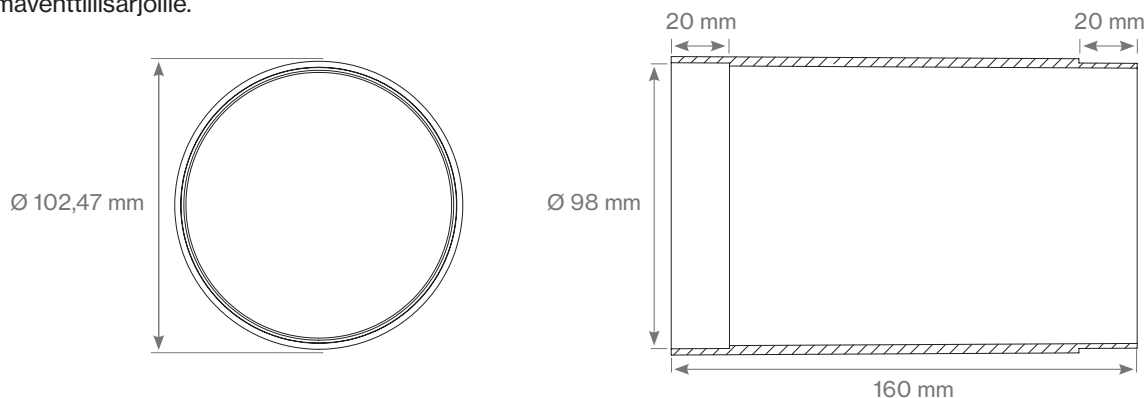

- VILPE Wive 100 -jatkoputki

Sopivuus

Sopii lisäosana VILPE Wive 100 -korvausilmaventtiilisarjoille.

Hyötymitta 140 mm

Muokattava ulkonäkö

Korvausilmaventtiin ulkonäkö on helposti muokattavissa kohteen ja asiakkaan toiveiden mukaisesti. VILPE Wiven voi tapetoida tai maalata seinään sopivaksi tai jättää sellaisenaan näkyville – lopputulos on joka tapauksessa tyylikäs.