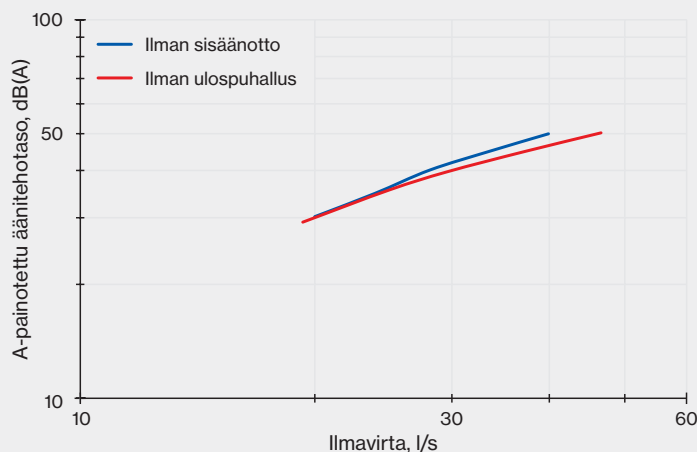

Jatkoputki tarvitaan, kun seinän paksuus on enemmän kuin 440 mm. Jatkoputket voidaan sahata sopivaan pituuteen.

VILPE Myrskysuojaa käytetään alueilla, jotka ovat alltiita kovi- lulle tuulille ja myrskyille. Se suojaa kanavistoa ja rakennuk- sen sisäosia, jotta sinne ei päädy tuulen mukana sadevettä tai lunta. Tuotetta voidaan käyttää ulkoilman sisäänottoon tarkoitetuissa kanavissa, kun kohteessa on koneellinen tai painovoimainen ilmanvaihto.

Myrskysuoja asennetaan VILPE Säleikön 150x150 kehyk- seen. Asennuksessa poistetaan Säleikön ritiläosa.

Myrskysuojalla varustettu Säleikkö 150x150

Virtaustekniset ominaisuudet

Ääniominaisuudet

Virtaustekniset suoritusarvot

VILPE Wive 100 -korvausilmaventtiilisarjojen suoritusarvot, kun venttiilin luukku on auki suurimmalla tuuletusaukolla (5) ja VILPE Säleikkö on asennettu.

VILPE Wive 100 korvausilmaventtiilisarja + termostaatti