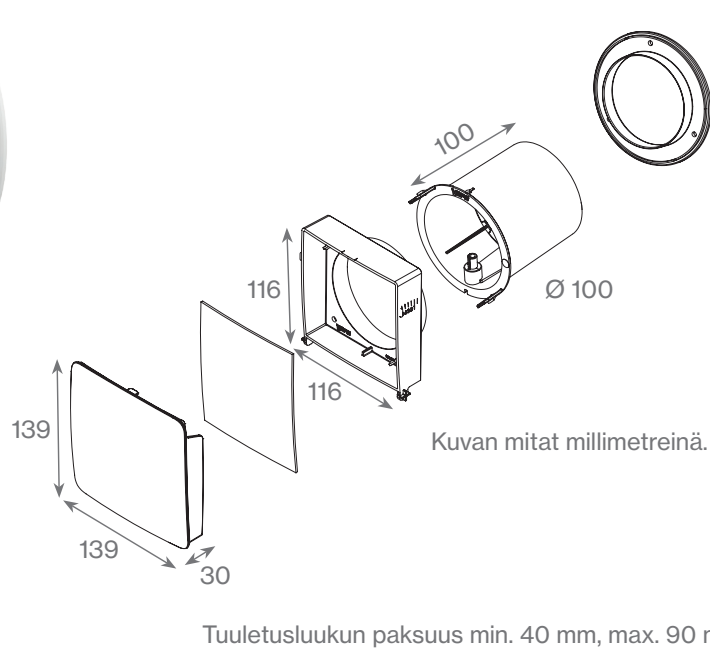

Lisäosat

Äänenvaimennin ja suodatinkiekko myydään erikseen.

Lisätietoja, jälleenmyyjät, asennusvideot:

> [VILPE.COM/FI/WIVE](https://vilpe.com/fi/wive)

Wive