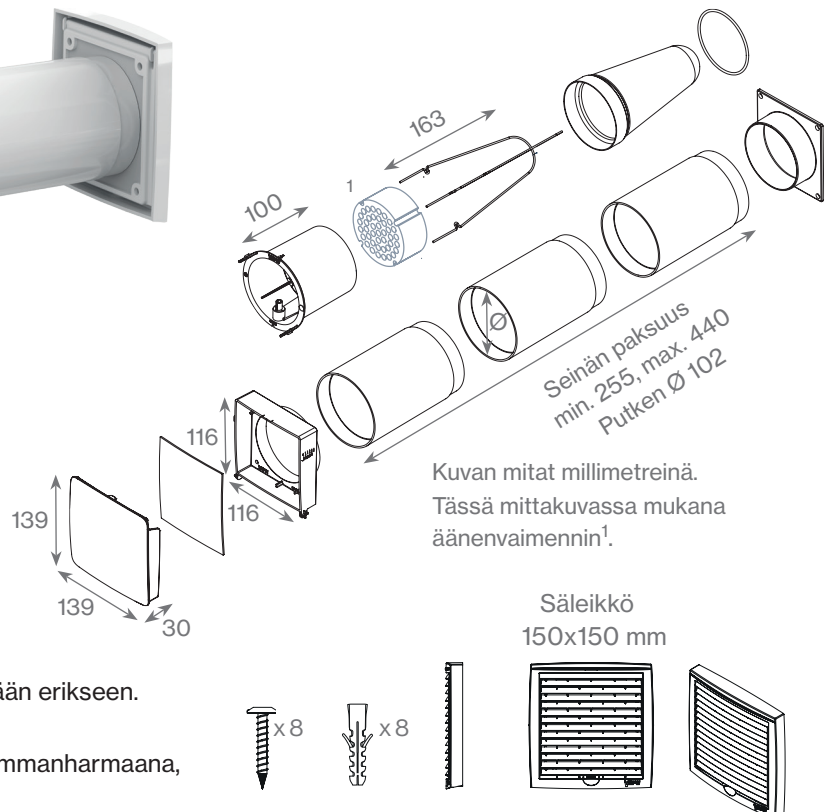

Lisäosat

Äänenvaimennin ja vaihtosuodattimet myydään erikseen. Saatavana myös 120 mm:n jatkoputki.

Säleikköjä myydään erikseen vaalean- tai tummanharmaana, mustana, punaisena ja beigeinä.