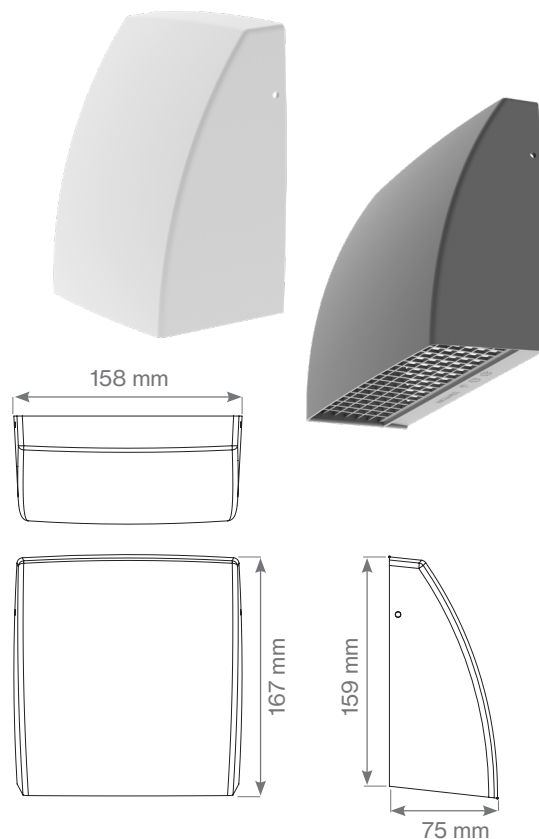

Tuotenumero LVI-numero

794000 8832063

794001 8832064

794002 8832065

794007 8832066

79400G 8832067

Pakkaus sisältää

- Myrskysuoja
- Kaikki tarvittavat ruuvit ja tulpat