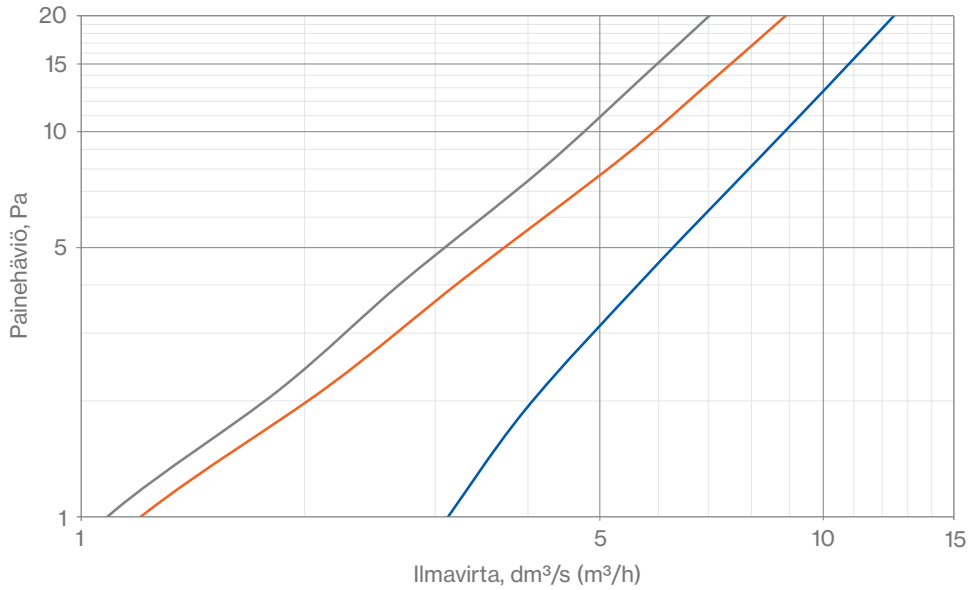

Myrskysuoja asennetaan VILPE Säleikön 150x150 kehyk- seen. Asennuksessa poistetaan Säleikön ritiläosa.

Myrskysuojalla varustettu Säleikkö 150x150

Virtaustekniset ominaisuudet

Ääniominaisuudet

Virtaustekniset suoritusarvot

VILPE Wive 100 -korvausilmaventtiilisarjojen suoritusarvot, kun venttiilin luukku on auki suurimmalla tuuletusaukolla (5) ja VILPE Säleikkö on asennettu.

VILPE Wive 100 korvausilmaventtiilisarja + termostaatti