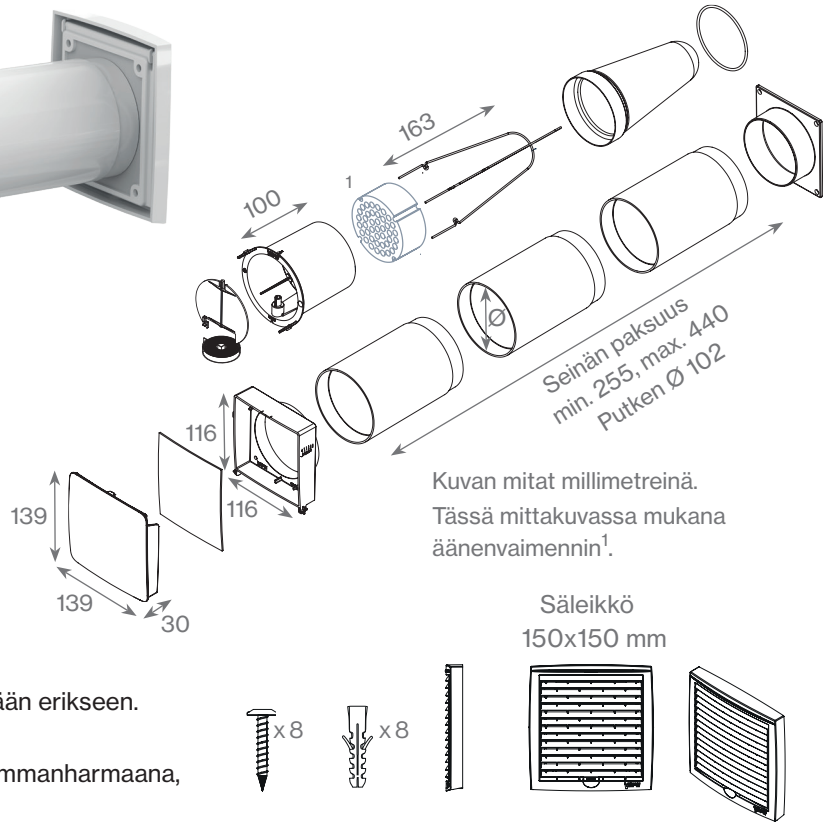

Lisäosat

Äänenvaimennin ja vaihtosuodattimet myydään erikseen. Saatavana myös 120 mm:n jatkoputki.

Säleikköjä myydään erikseen vaalean- tai tummanharmaana, mustana, punaisena ja beigeinä.