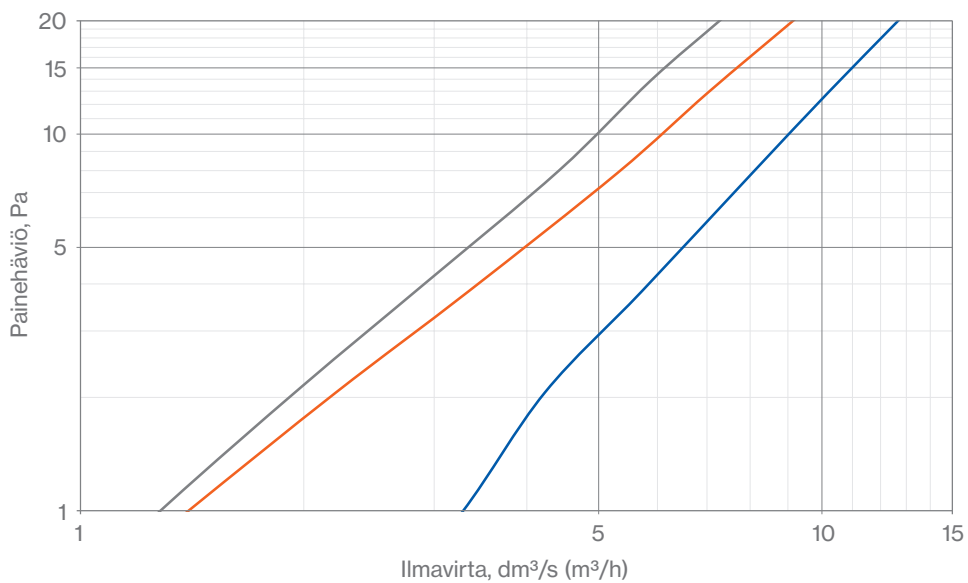

VILPE Wive 100 korvausilmaventtiilisarja

VILPE Wive 100 ääneneristävyys

Tyyppi	$D_{n,e,w}$ dB	$D_{n,e,w} + C^*$ dB	$D_{n,e,w} + C_{tr}^{**}$ dB
Wive + termostaatti	35	34	33
Wive + termostaatti + äänenvaimennin	37	37	36
Wive + termostaatti + äänenvaimennin; suljettu	45	44	43
Ehjä testiseinä 300mm (2 x kipsilevy / villa / 2 x kipsilevy)	68	67	63

ISO 10140:2010
ISO 717-1:2013

$D_{n,e,w}$ Ulkoilmaventtiilin yksikköeristysluku, dB.

*) Ilmaääneneristyslukua $D_{n,e,w} + C$ voidaan käyttää esim. arvioitaessa ilmaääneneristävyyttä suihkukoneiden melulle lentokentän läheisyydessä.

**) Ilmaääneneristyslukua $D_{n,e,w} + C_{tr}$ voidaan käyttää esim. kaupunkiliikenteen melun ääneneristävyyttä arvioitaessa.