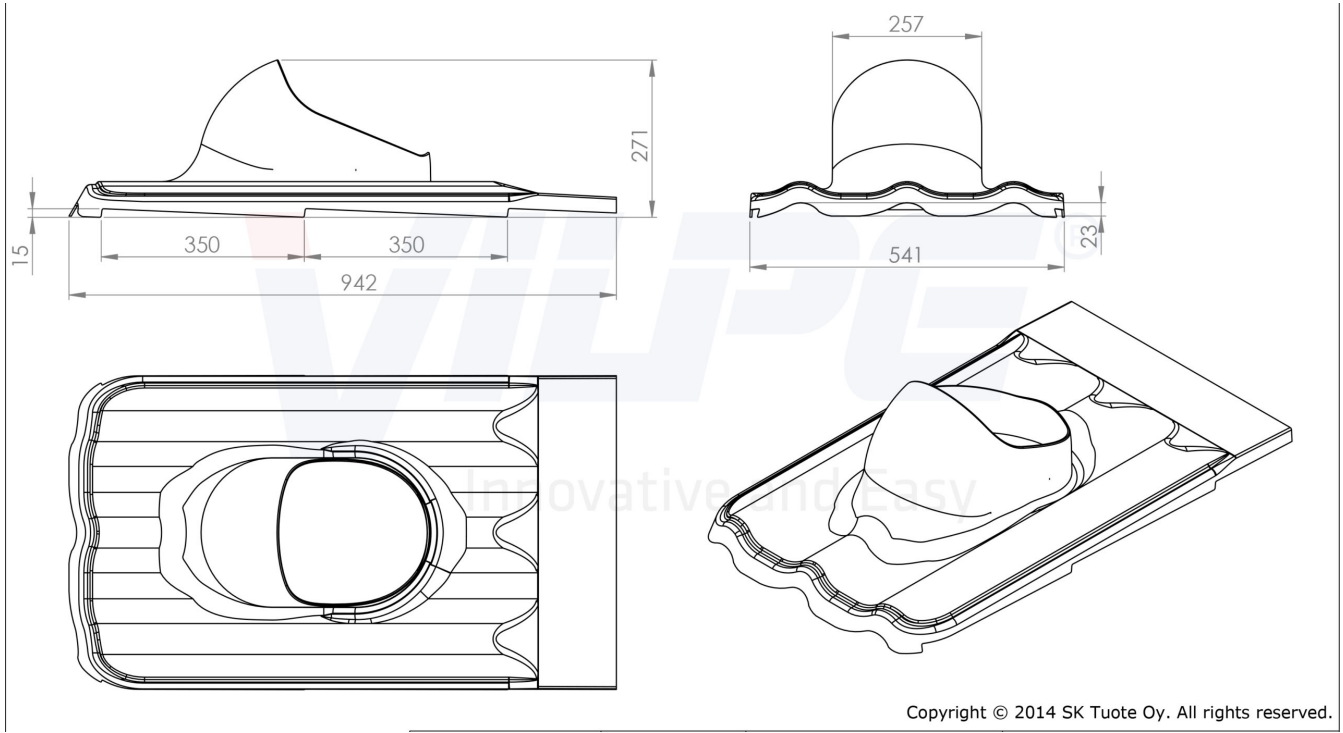

XL UNIVERSAL MK1 -LÄPIVIENTI

Vilpe Oy Ab

Kauppatie 9, FI-65610 Mustasaari
Telephone +358 20 123 3200

Sales & Technical Support | FI +358 20 123 3233 | EN +358 20 123 3222 | RU +358 20 123 3290 | SE +46 70 511 2020 | PL +48 71 740 2623
myynti@sktuote.fi | sales@sktuote.fi

FI: Pidätämme oikeuden muutoksiin ilman ennakoilmoitusta.
SE: Vi reserverar oss för eventuella ändringar och fel i produktinformationen.
EN: We reserve the right to change these terms and conditions at any time.

RU: Мы оставляем за собой право на внесение изменений без предварительного уведомления.
PL: Zachowujemy prawo do zmian bez wcześniejszej informacji.
DE: Technische Änderungen behalten wir uns ohne vorherige Ankündigung vor.

23.10.2024