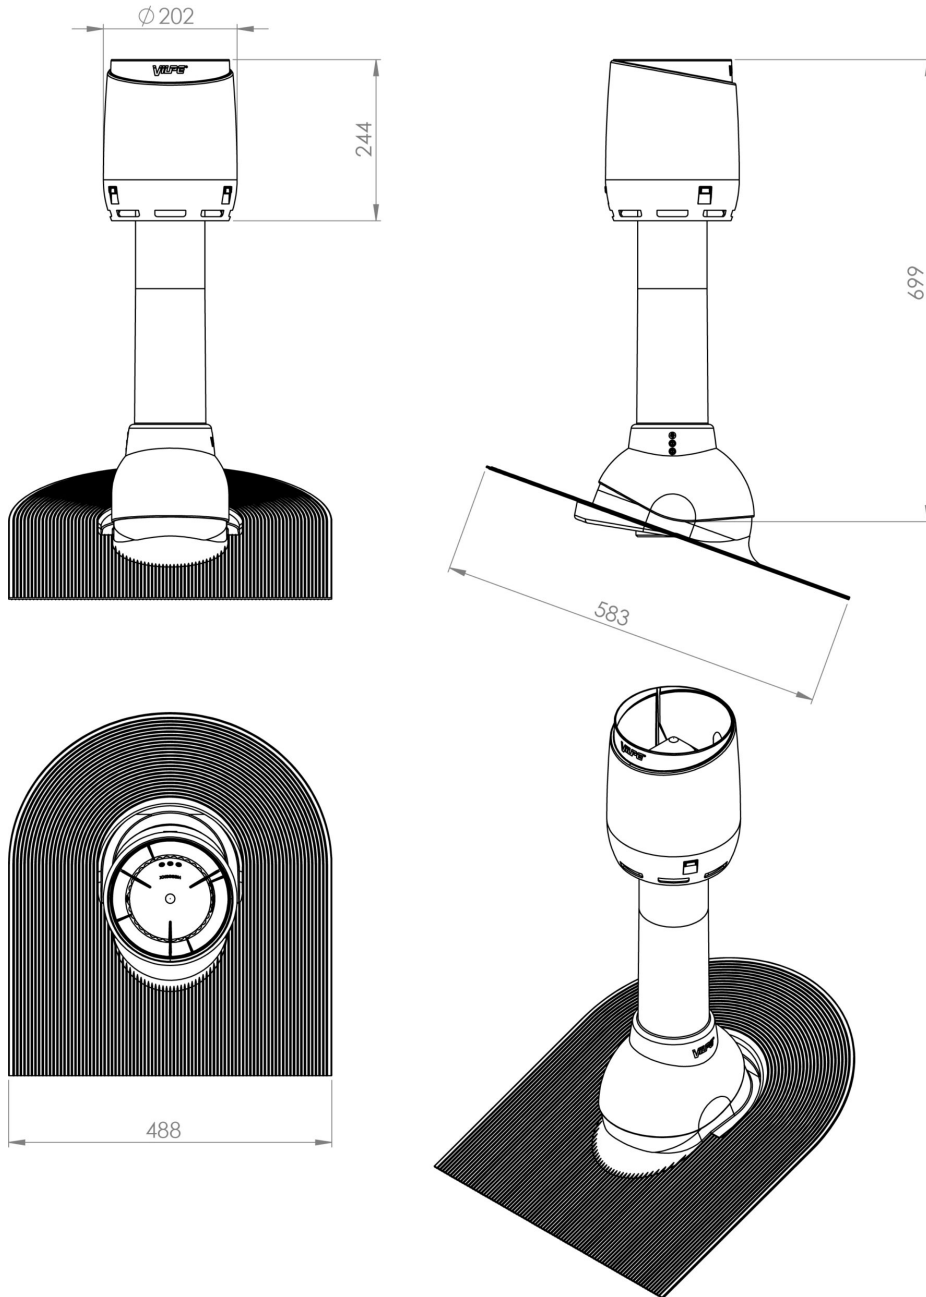

ALIPAI KALTEVA FLOW

Copyright © 2019 VILPE Oy. All rights reserved.

Vilpe Oy Ab

Kauppatie 9, FI-65610 Mustasaari
Telephone +358 20 123 3200

Sales & Technical Support | FI +358 20 123 3233 | EN +358 20 123 3222 | RU +358 20 123 3290 | SE +46 70 511 2020 | PL +48 71 740 2623
myynti@sktuote.fi | sales@sktuote.fi

12.11.2024

FI: Pidätämme oikeuden muutoksiin ilman ennakkoilmoitusta.
SE: Vi reserverar oss för eventuella ändringar och fel i produktinformationen.
EN: We reserve the right to change these terms and conditions at any time.

RU: Мы оставляем за собой право на внесение изменений без предварительного уведомления.
PL: Zachowujemy prawo do zmian bez wcześniejszej informacji.
DE: Technische Änderungen behalten wir uns ohne vorherige Ankündigung vor.