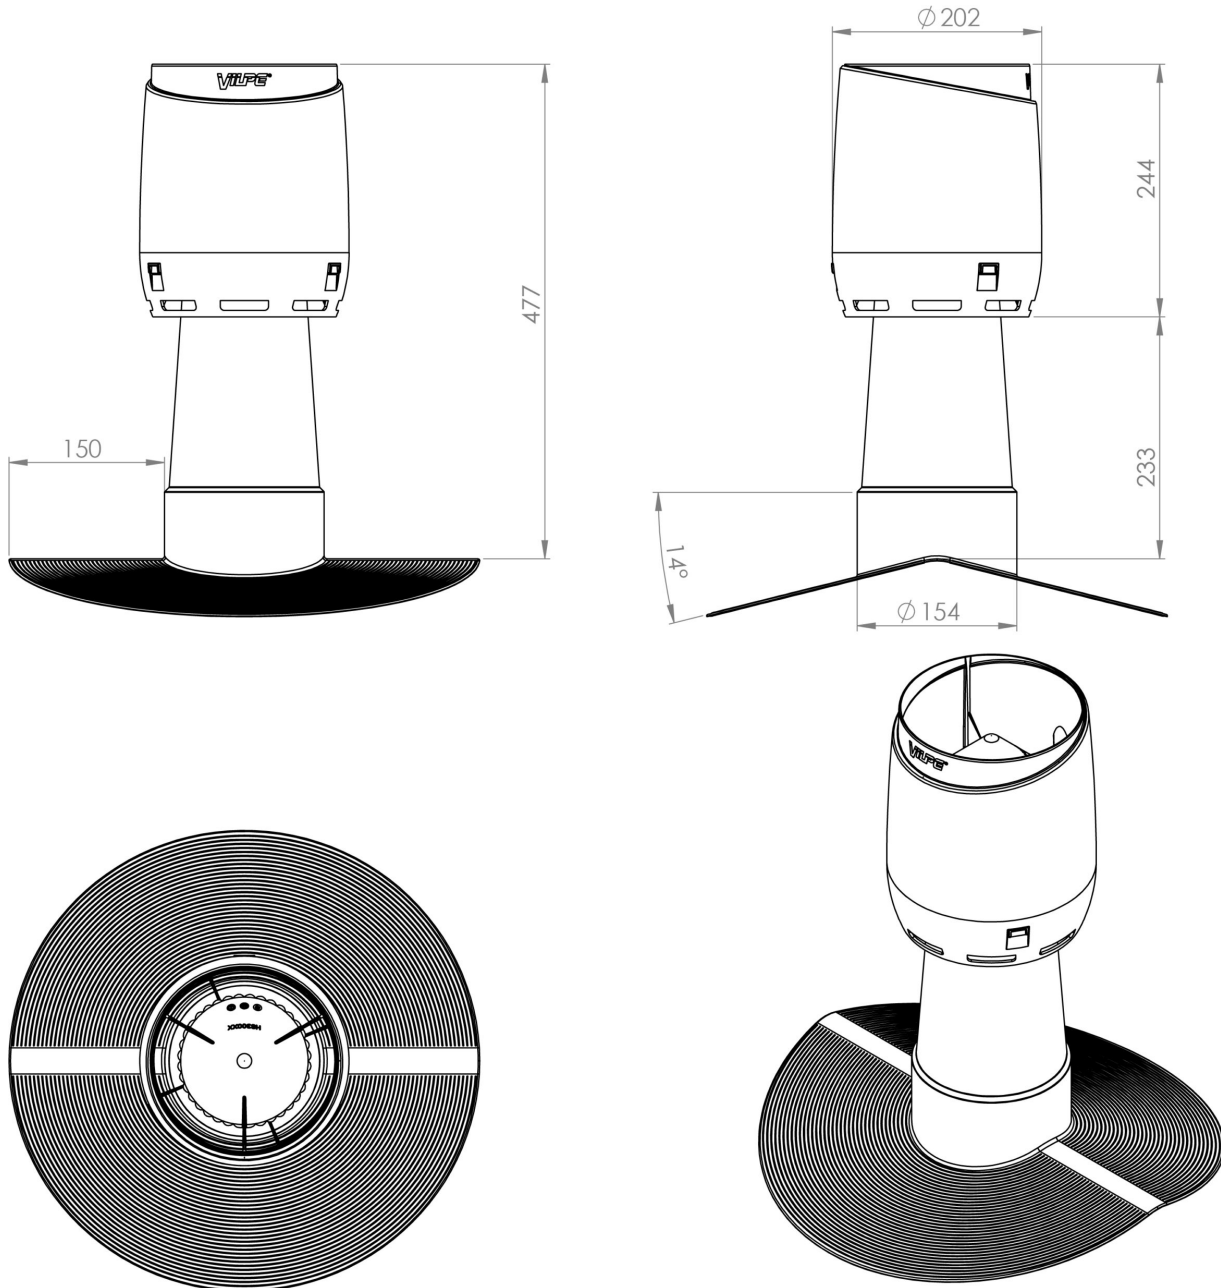

ALIPAI HARJA FLOW 14

Copyright © 2019 VILPE Oy. All rights reserved.

Vilpe Oy Ab

Kauppatie 9, FI-65610 Mustasaari
Telephone +358 20 123 3200

11.11.2024

Sales & Technical Support | FI +358 20 123 3233 | EN +358 20 123 3222 | RU +358 20 123 3290 | SE +46 70 511 2020 | PL +48 71 740 2623
myynti@sktuote.fi | sales@sktuote.fi

FI: Pidätämme oikeuden muutoksiin ilman ennakkoilmoitusta.
SE: Vi reserverar oss för eventuella ändringar och fel i produktinformationen.
EN: We reserve the right to change these terms and conditions at any time.

RU: Мы оставляем за собой право на внесение изменений без предварительного уведомления.
PL: Zachowujemy prawo do zmian bez wcześniejszej informacji.
DE: Technische Änderungen behalten wir uns ohne vorherige Ankündigung vor.