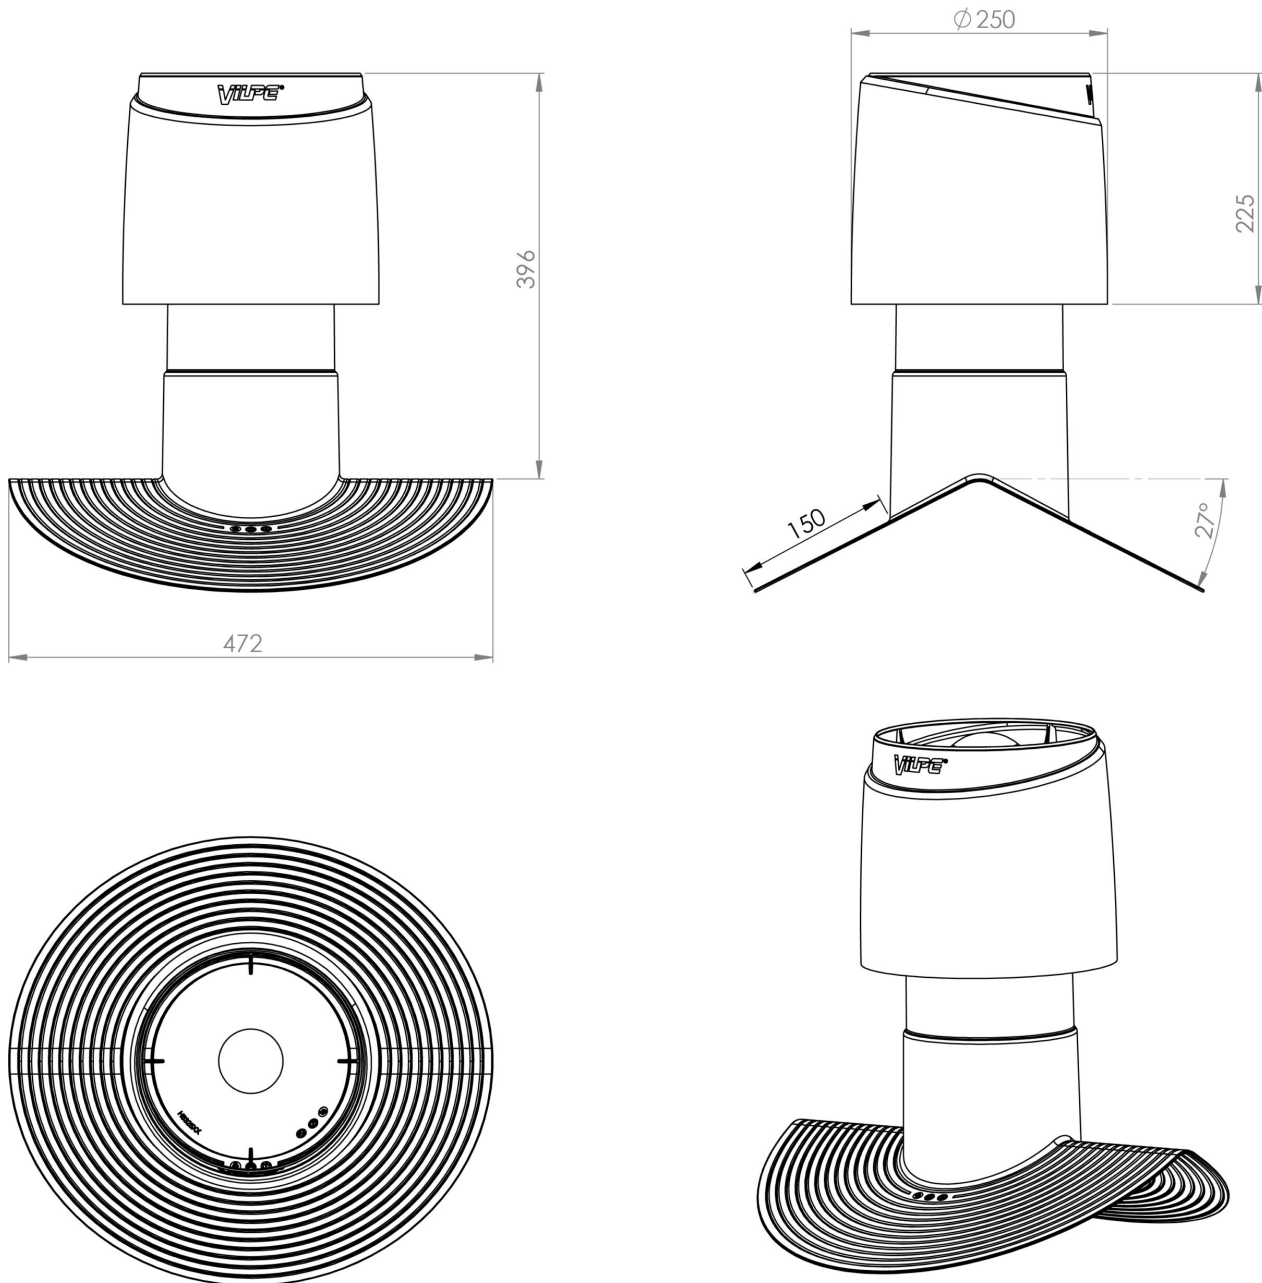

ALIPAI HARJA FLOW 27

Copyright © 2019 VILPE Oy. All rights reserved.

Vilpe Oy Ab

Kauppatie 9, FI-65610 Mustasaari
Telephone +358 20 123 3200

11.11.2024

Sales & Technical Support | FI +358 20 123 3233 | EN +358 20 123 3222 | RU +358 20 123 3290 | SE +46 70 511 2020 | PL +48 71 740 2623
myynti@sktuote.fi | sales@sktuote.fi

FI: Pidätämme oikeuden muutoksiin ilman ennakkoilmoitusta.
SE: Vi reserverar oss för eventuella ändringar och fel i produktinformationen.
EN: We reserve the right to change these terms and conditions at any time.

RU: Мы оставляем за собой право на внесение изменений без предварительного уведомления.
PL: Zachowujemy prawo do zmian bez wcześniejszej informacji.
DE: Technische Änderungen behalten wir uns ohne vorherige Ankündigung vor.