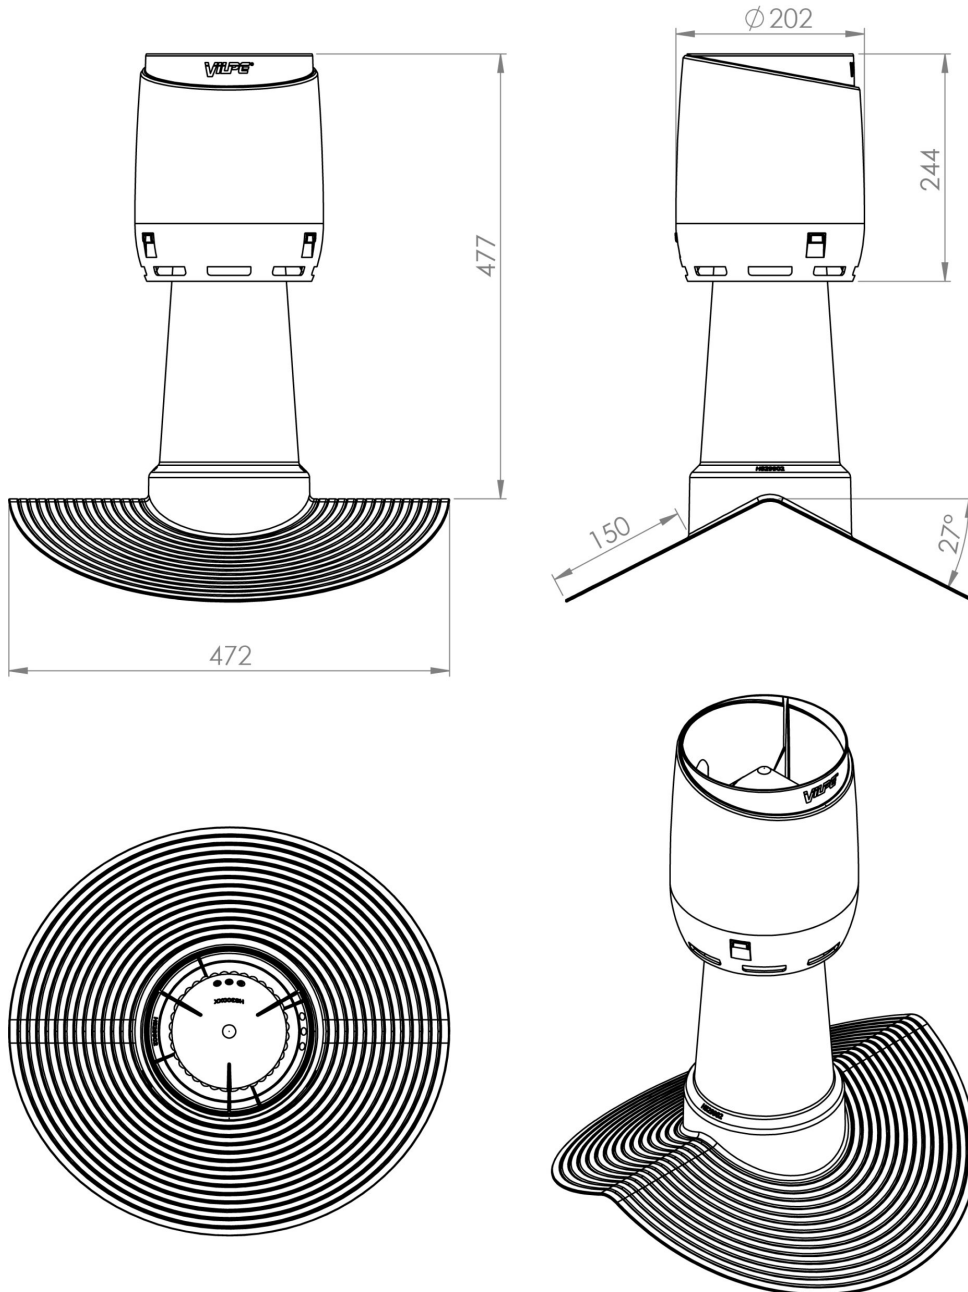

ALIPAI HARJA FLOW 27

Copyright © 2019 VILPE Oy. All rights reserved.

Vilpe Oy Ab

Kauppatie 9, FI-65610 Mustasaari
Telephone +358 20 123 3200

11.11.2024

Sales & Technical Support | FI +358 20 123 3233 | EN +358 20 123 3222 | RU +358 20 123 3290 | SE +46 70 511 2020 | PL +48 71 740 2623
myynti@sktuote.fi | sales@sktuote.fi

FI: Pidätämme oikeuden muutoksiin ilman ennakkoilmoitusta.
SE: Vi reserverar oss för eventuella ändringar och fel i produktinformationen.
EN: We reserve the right to change these terms and conditions at any time.

RU: Мы оставляем за собой право на внесение изменений без предварительного уведомления.
PL: Zachowujemy prawo do zmian bez wcześniejszej informacji.
DE: Technische Änderungen behalten wir uns ohne vorherige Ankündigung vor.