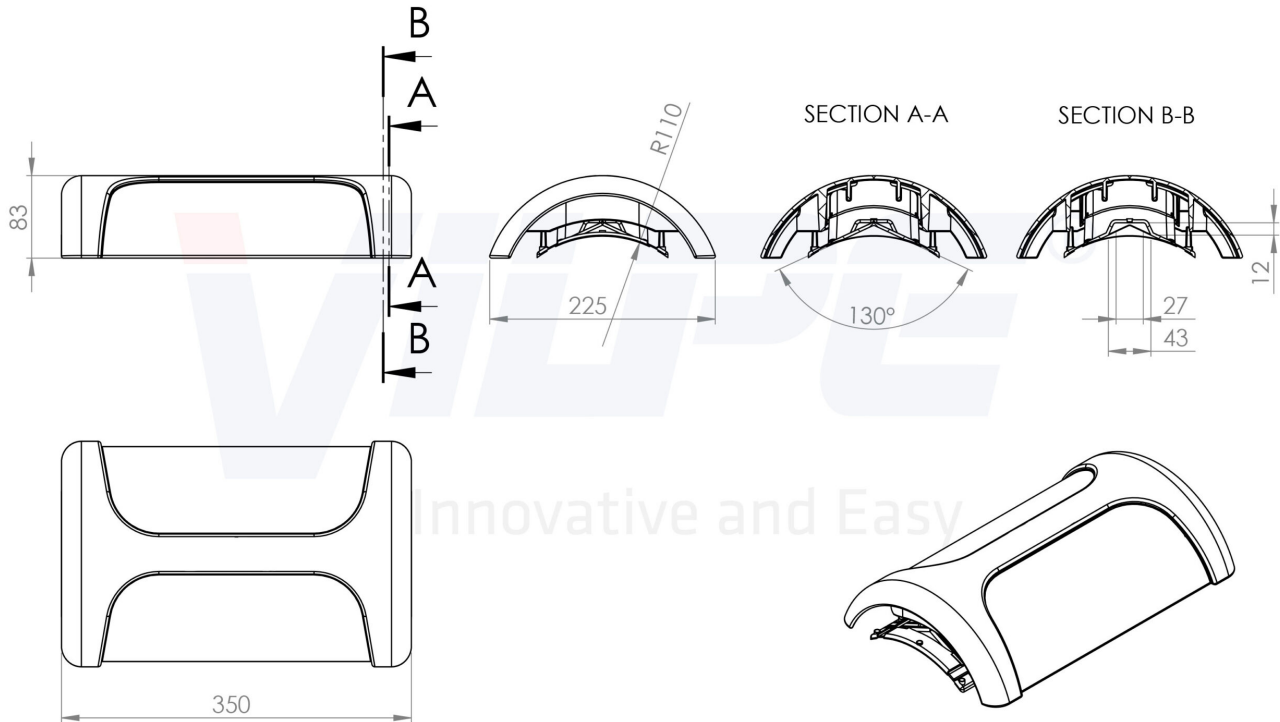

HARJAPELTITUULETIN

Vilpe Oy Ab

Kauppatie 9, FI-65610 Mustasaari
Telephone +358 20 123 3200

06.11.2024

Sales & Technical Support | FI +358 20 123 3233 | EN +358 20 123 3222 | RU +358 20 123 3290 | SE +46 70 511 2020 | PL +48 71 740 2623
myynti@sktuote.fi | sales@sktuote.fi

FI: Pidätämme oikeuden muutoksiin ilman ennakoilmoitusta.
SE: Vi reserverar oss för eventuella ändringar och fel i produktinformationen.
EN: We reserve the right to change these terms and conditions at any time.

RU: Мы оставляем за собой право на внесение изменений без предварительного уведомления.
PL: Zachowujemy prawo do zmian bez wcześniejszej informacji.
DE: Technische Änderungen behalten wir uns ohne vorherige Ankündigung vor.