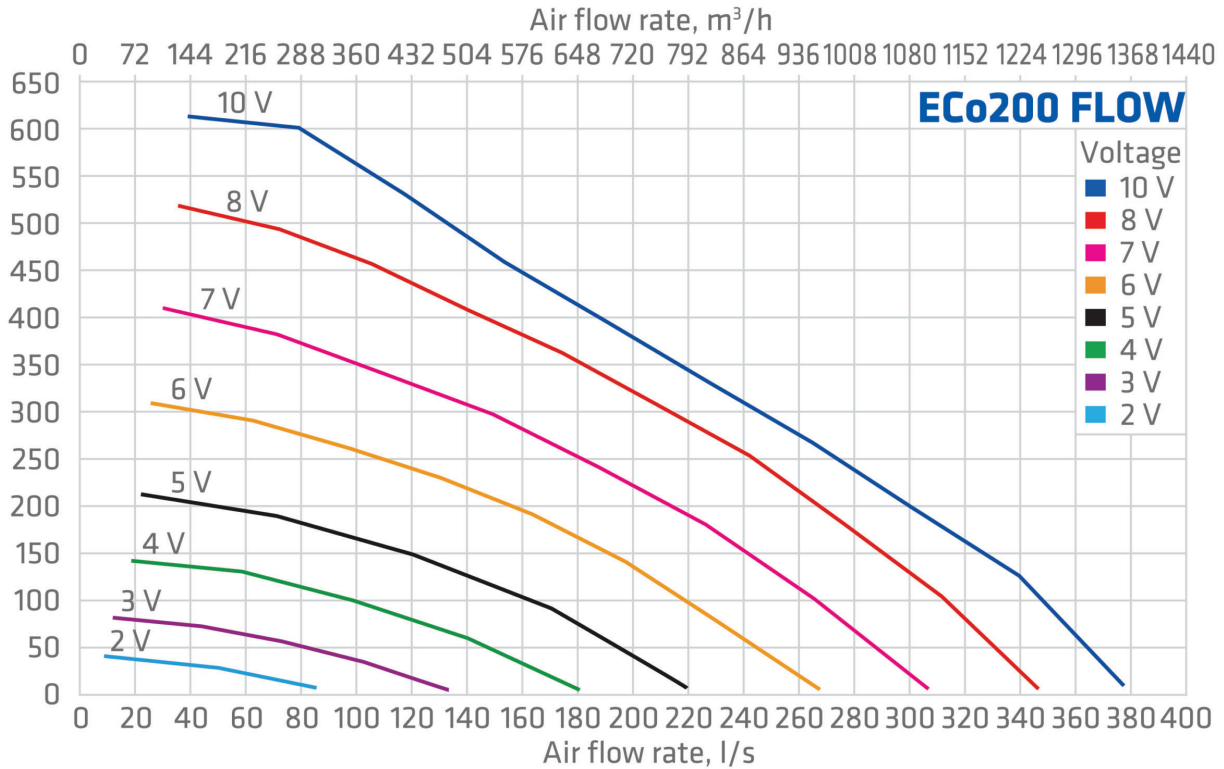

Vilpe Oy Ab

Kauppatie 9, FI-65610 Mustasaari
Telephone +358 20 123 3200

14.05.2024

Sales & Technical Support | FI +358 20 123 3233 | EN +358 20 123 3222 | RU +358 20 123 3290 | SE +46 70 511 2020 | PL +48 71 740 2623
myynti@sktuote.fi | sales@sktuote.fi

FI: Pidätämme oikeuden muutoksiin ilman ennakkoi ilmoitusta.
SE: Vi reserverar oss för eventuella ändringar och fel i produktinformationen.
EN: We reserve the right to change these terms and conditions at any time.

RU: Мы оставляем за собой право на внесение изменений без предварительного уведомления.
PL: Zachowujemy prawo do zmian bez wcześniejszej informacji.
DE: Technische Änderungen behalten wir uns ohne vorherige Ankündigung vor.