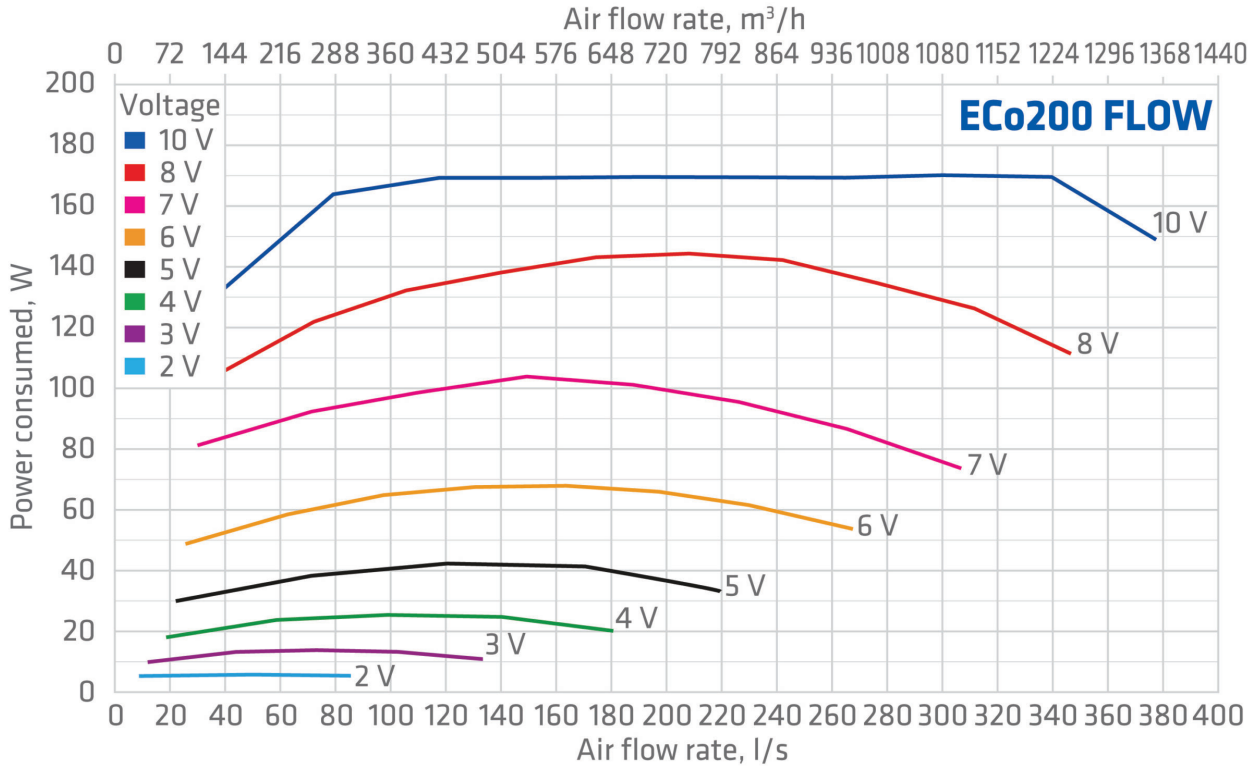

Vilpe Oy Ab

Kauppatie 9, FI-65610 Mustasaari
Telephone +358 20 123 3200

14.05.2024

Sales & Technical Support | FI +358 20 123 3233 | EN +358 20 123 3222 | RU +358 20 123 3290 | SE +46 70 511 2020 | PL +48 71 740 2623
myynti@sktuote.fi | sales@sktuote.fi

FI: Pidätämme oikeuden muutoksiin ilman ennakkoi ilmoitusta.
SE: Vi reserverar oss för eventuella ändringar och fel i produktinformationen.
EN: We reserve the right to change these terms and conditions at any time.

RU: Мы оставляем за собой право на внесение изменений без предварительного уведомления.
PL: Zachowujemy prawo do zmian bez wcześniejszej informacji.
DE: Technische Änderungen behalten wir uns ohne vorherige Ankündigung vor.