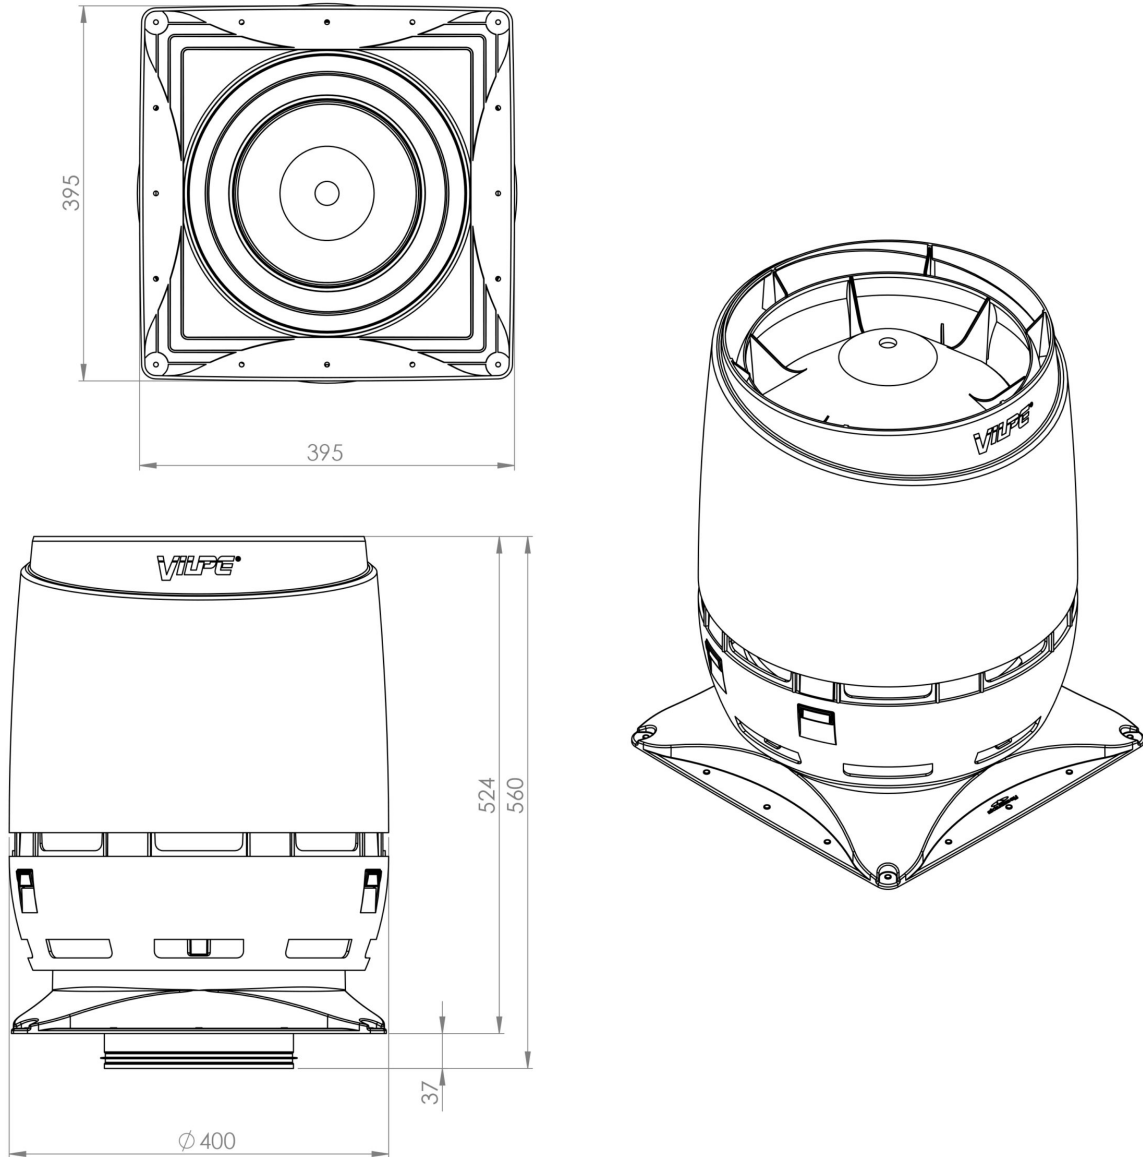

ECO200S FLOW HUIPPUIMURI + AS.SARJA 400X400

Vilpe Oy Ab

Kauppatie 9, FI-65610 Mustasaari
Telephone +358 20 123 3200

14.05.2024

Sales & Technical Support | FI +358 20 123 3233 | EN +358 20 123 3222 | RU +358 20 123 3290 | SE +46 70 511 2020 | PL +48 71 740 2623
myynti@sktuote.fi | sales@sktuote.fi

FI: Pidätämme oikeuden muutoksiin ilman ennakkoilmoitusta.
SE: Vi reserverar oss för eventuella ändringar och fel i produktinformationen.
EN: We reserve the right to change these terms and conditions at any time.

RU: Мы оставляем за собой право на внесение изменений без предварительного уведомления.
PL: Zachowujemy prawo do zmian bez wcześniejszej informacji.
DE: Technische Änderungen behalten wir uns ohne vorherige Ankündigung vor.