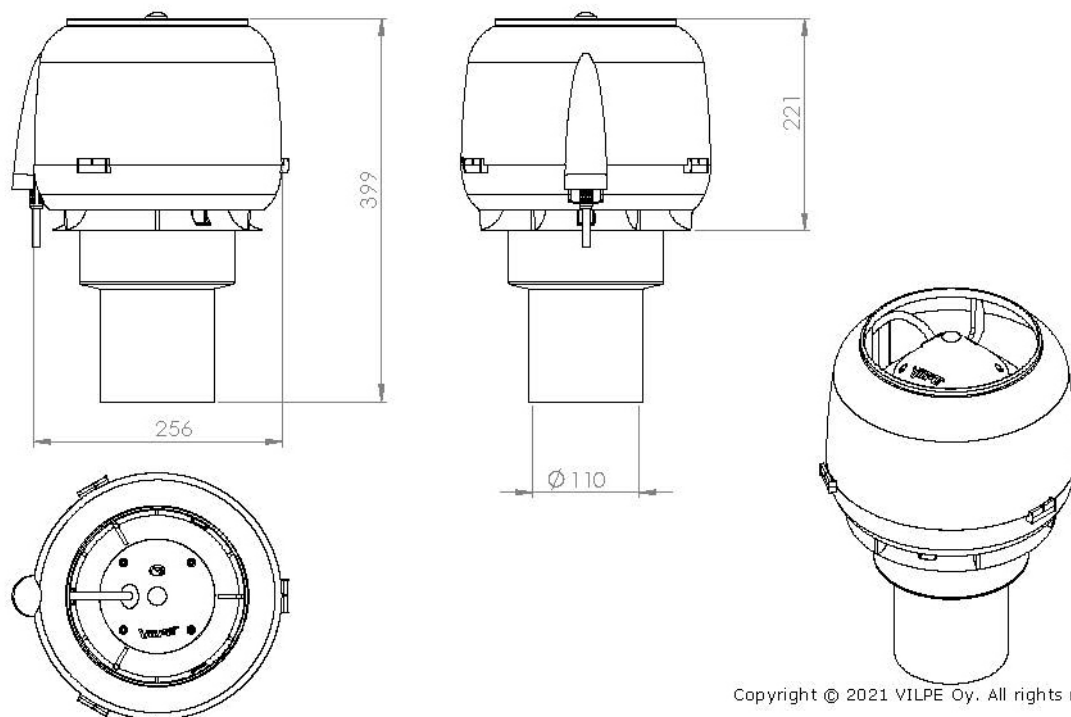

ECO SENSE HUIPPUIMURI

Copyright © 2021 VILPE Oy. All rights reserved.

Vilpe Oy Ab

Kauppatie 9, FI-65610 Mustasaari
Telephone +358 20 123 3200

04.11.2024

Sales & Technical Support | FI +358 20 123 3233 | EN +358 20 123 3222 | RU +358 20 123 3290 | SE +46 70 511 2020 | PL +48 71 740 2623
myynti@sktuote.fi | sales@sktuote.fi

FI: Pidätämme oikeuden muutoksiin ilman ennakoilmoitusta.
SE: Vi reserverar oss för eventuella ändringar och fel i produktinformationen.
EN: We reserve the right to change these terms and conditions at any time.

RU: Мы оставляем за собой право на внесение изменений без предварительного уведомления.
PL: Zachowujemy prawo do zmian bez wcześniejszej informacji.
DE: Technische Änderungen behalten wir uns ohne vorherige Ankündigung vor.