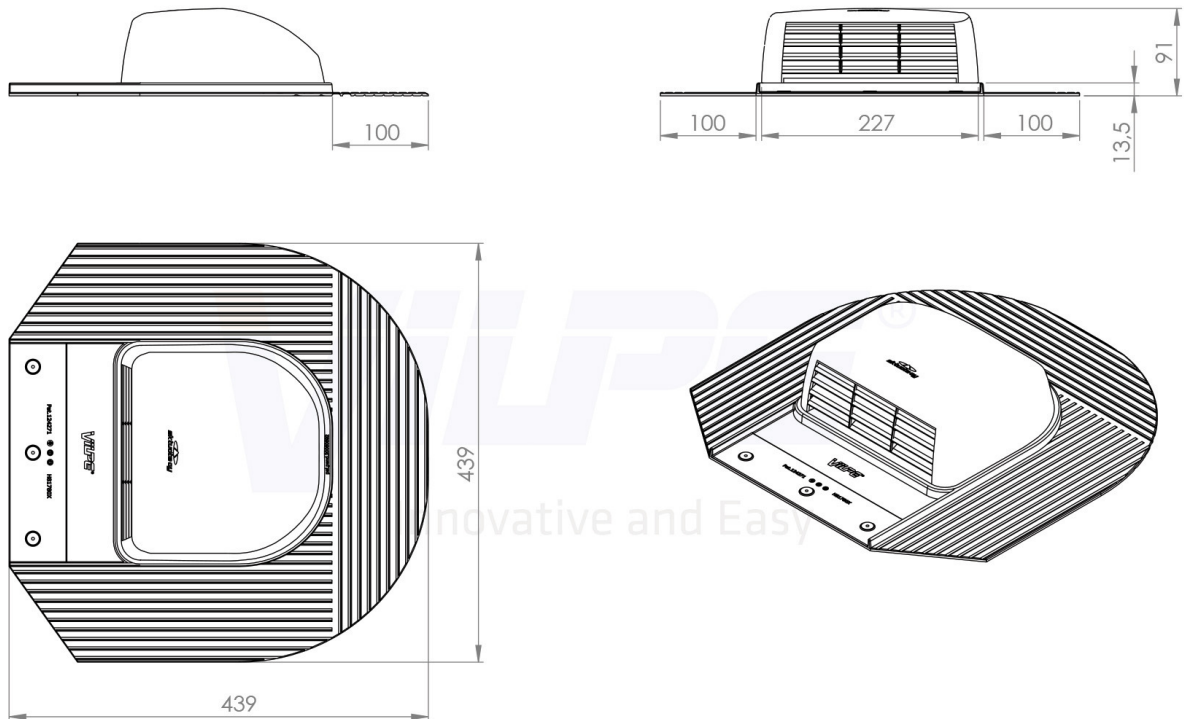

HUOPA KTV/HARJA

Vilpe Oy Ab

Kauppatie 9, FI-65610 Mustasaari
Telephone +358 20 123 3200

06.11.2024

Sales & Technical Support | FI +358 20 123 3233 | EN +358 20 123 3222 | RU +358 20 123 3290 | SE +46 70 511 2020 | PL +48 71 740 2623
myynti@sktuote.fi | sales@sktuote.fi

FI: Pidätämme oikeuden muutoksiin ilman ennakoilmoitusta.
SE: Vi reserverar oss för eventuella ändringar och fel i produktinformationen.
EN: We reserve the right to change these terms and conditions at any time.

RU: Мы оставляем за собой право на внесение изменений без предварительного уведомления.
PL: Zachowujemy prawo do zmian bez wcześniejszej informacji.
DE: Technische Änderungen behalten wir uns ohne vorherige Ankündigung vor.