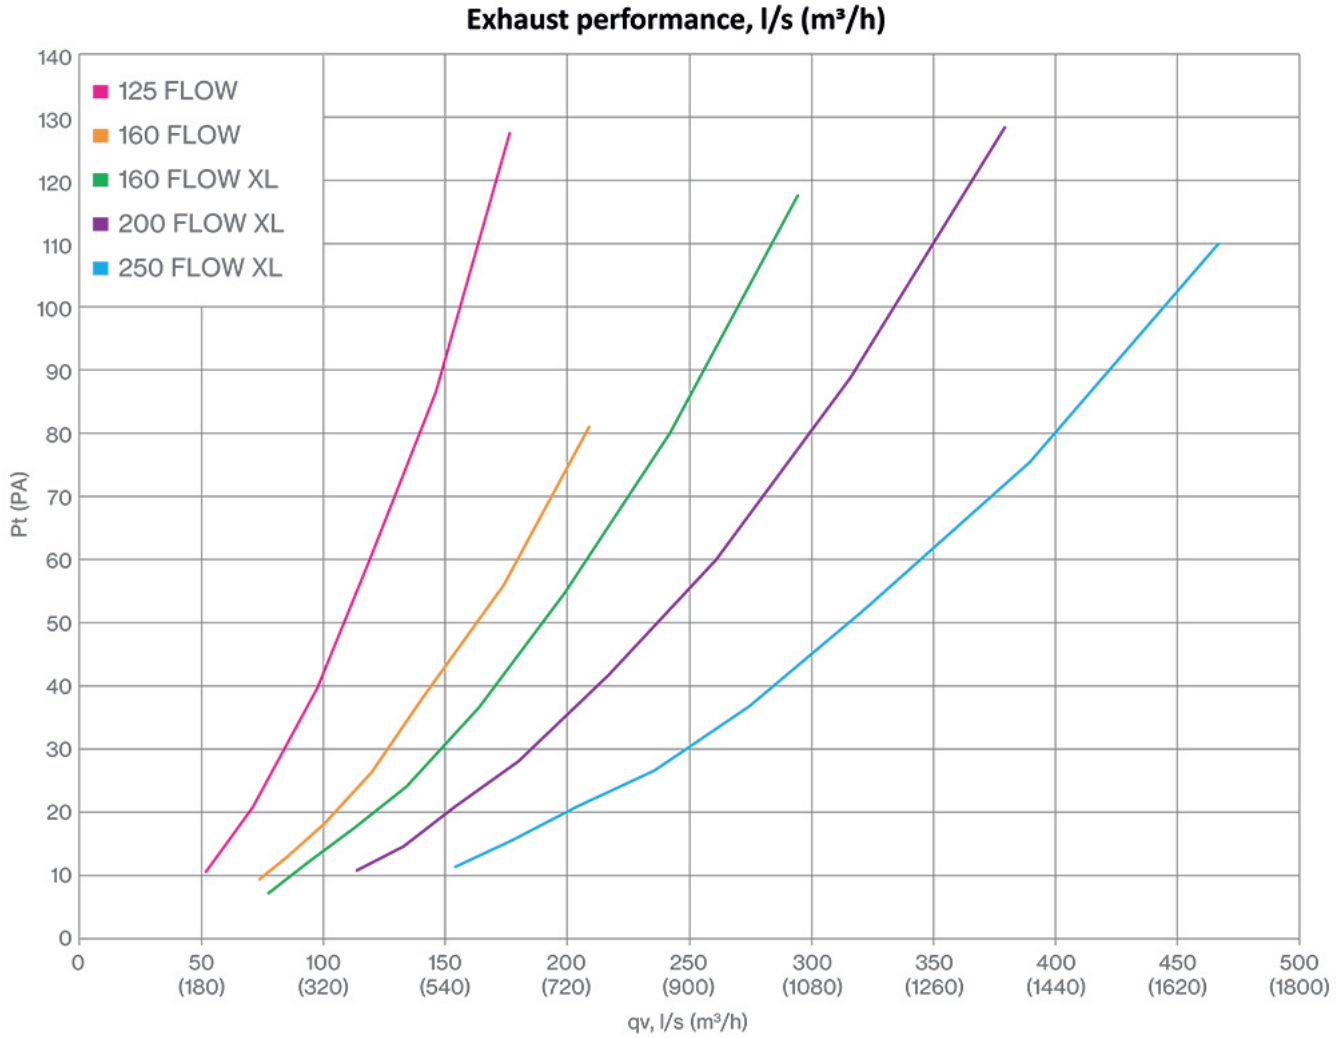

160S 300X300 FLOW ILMANVAIHDON POISTO

Vilpe Oy Ab

Kauppatie 9, FI-65610 Mustasaari
Telephone +358 20 123 3200

28.04.2024

Sales & Technical Support | FI +358 20 123 3233 | EN +358 20 123 3222 | RU +358 20 123 3290 | SE +46 70 511 2020 | PL +48 71 740 2623
myynti@sktuote.fi | sales@sktuote.fi

FI: Pidätämme oikeuden muutoksiin ilman ennakkoilmoitusta.
SE: Vi reserverar oss för eventuella ändringar och fel i produktinformationen.
EN: We reserve the right to change these terms and conditions at any time.

RU: Мы оставляем за собой право на внесение изменений без предварительного уведомления.
PL: Zachowujemy prawo do zmian bez wcześniejszej informacji.
DE: Technische Änderungen behalten wir uns ohne vorherige Ankündigung vor.