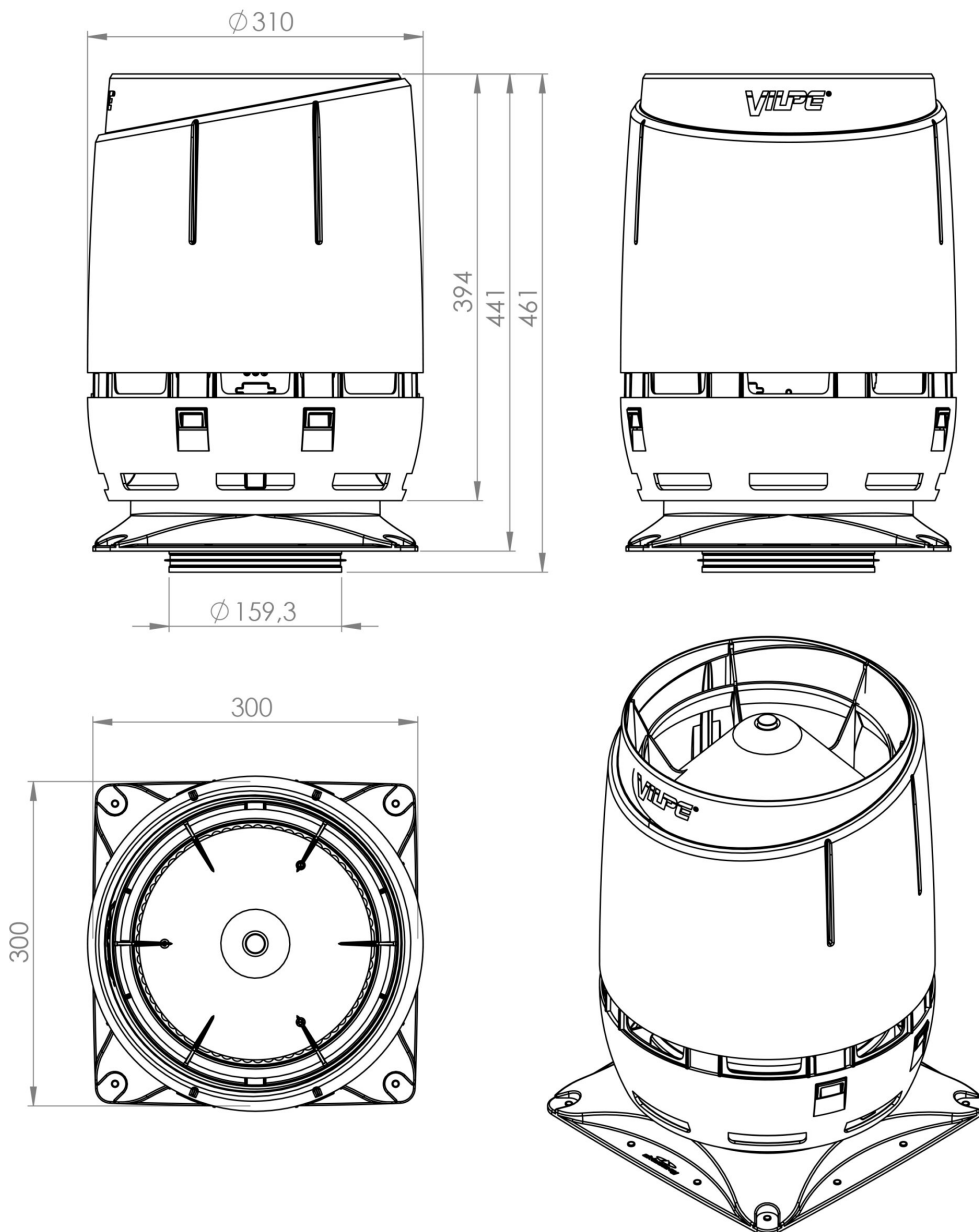

160S 300X300 FLOW ILMANVAIHDON POISTO

Copyright © 2018 SK Tuote Oy. All rights reserved.

Vilpe Oy Ab

Kauppatie 9, FI-65610 Mustasaari
Telephone +358 20 123 3200

28.04.2024

Sales & Technical Support | FI +358 20 123 3233 | EN +358 20 123 3222 | RU +358 20 123 3290 | SE +46 70 511 2020 | PL +48 71 740 2623
myynti@sktuote.fi | sales@sktuote.fi

FI: Pidätämme oikeuden muutoksiin ilman ennakkoilmoitusta.
SE: Vi reserverar oss för eventuella ändringar och fel i produktinformationen.
EN: We reserve the right to change these terms and conditions at any time.

RU: Мы оставляем за собой право на внесение изменений без предварительного уведомления.
PL: Zachowujemy prawo do zmian bez wcześniejszej informacji.
DE: Technische Änderungen behalten wir uns ohne vorherige Ankündigung vor.