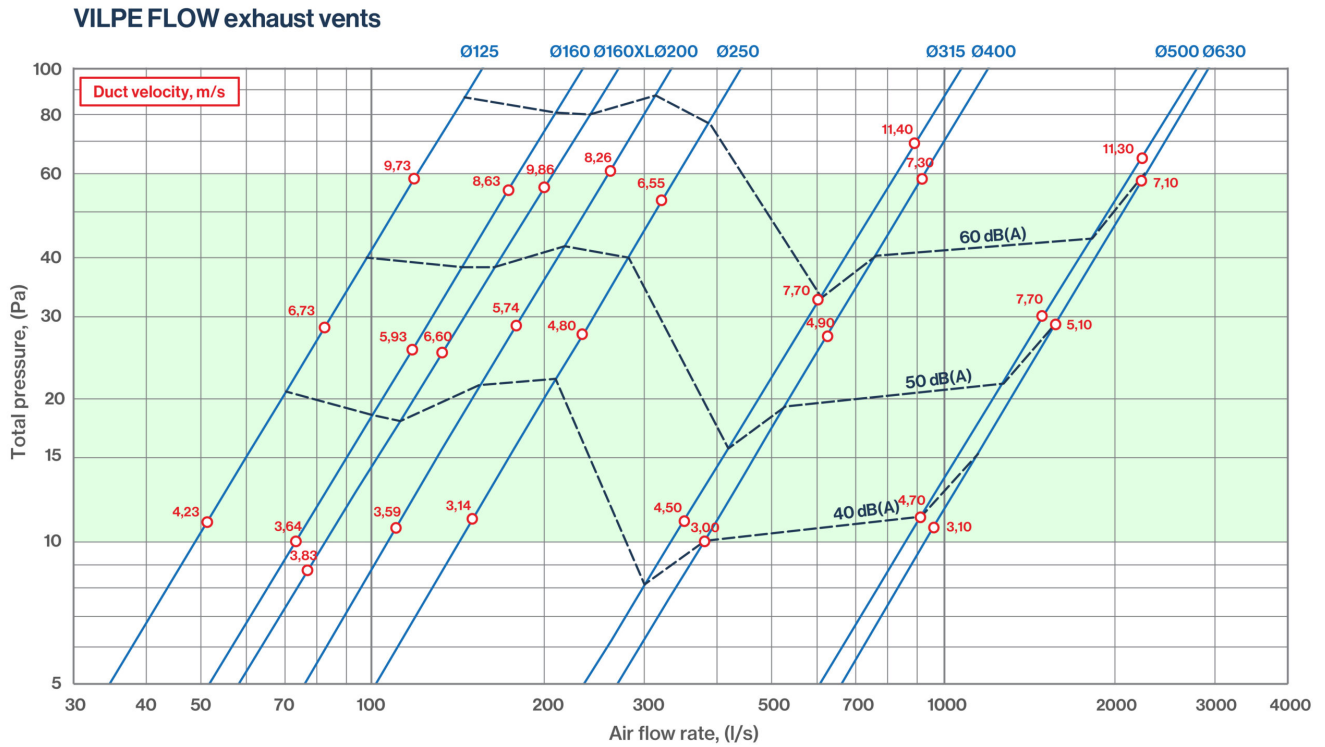

160S 300X300 FLOW ILMANVAIHDON POISTO

Vilpe Oy Ab

Kauppatie 9, FI-65610 Mustasaari
Telephone +358 20 123 3200

28.04.2024

Sales & Technical Support | FI +358 20 123 3233 | EN +358 20 123 3222 | RU +358 20 123 3290 | SE +46 70 511 2020 | PL +48 71 740 2623
myynti@sktuote.fi | sales@sktuote.fi

FI: Pidätämme oikeuden muutoksiin ilman ennakkoilmoitusta.
SE: Vi reserverar oss för eventuella ändringar och fel i produktinformationen.
EN: We reserve the right to change these terms and conditions at any time.

RU: Мы оставляем за собой право на внесение изменений без предварительного уведомления.
PL: Zachowujemy prawo do zmian bez wcześniejszej informacji.
DE: Technische Änderungen behalten wir uns ohne vorherige Ankündigung vor.