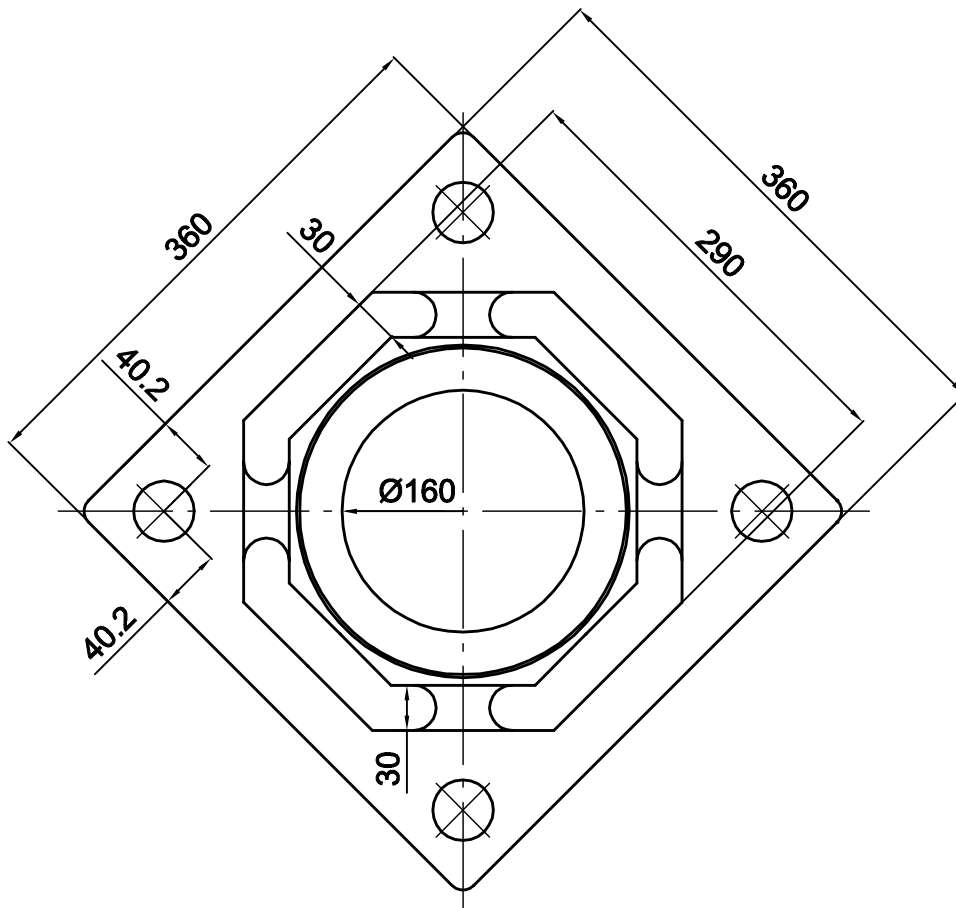

SCHIEDEL
ISOKERN®

Industrivej 23
7470 Karup J, Denmark

Salgstekst: NEM Ø160 MM (360x360x250)			
Shorttekst: PIPE_PUM_160/360/250/-/-/NEM			
Materiale: PIMPSTEN	Mål: 1:5	Areal: 8,6 dm ²	Volume: 21,5 l.
Tolerancer: LÆNGDE: ±5 mm	DIAMETER: ±3 mm	Dato: 01-06-2017	SAP nummer: 146799
	GODSTYKKELSE: +12% -5%	Ansvarlig: AFS / AK	
Bemærkning: STØBES I FORM 32 PÅ KVM			

NEM Ø160, diagonalt snit