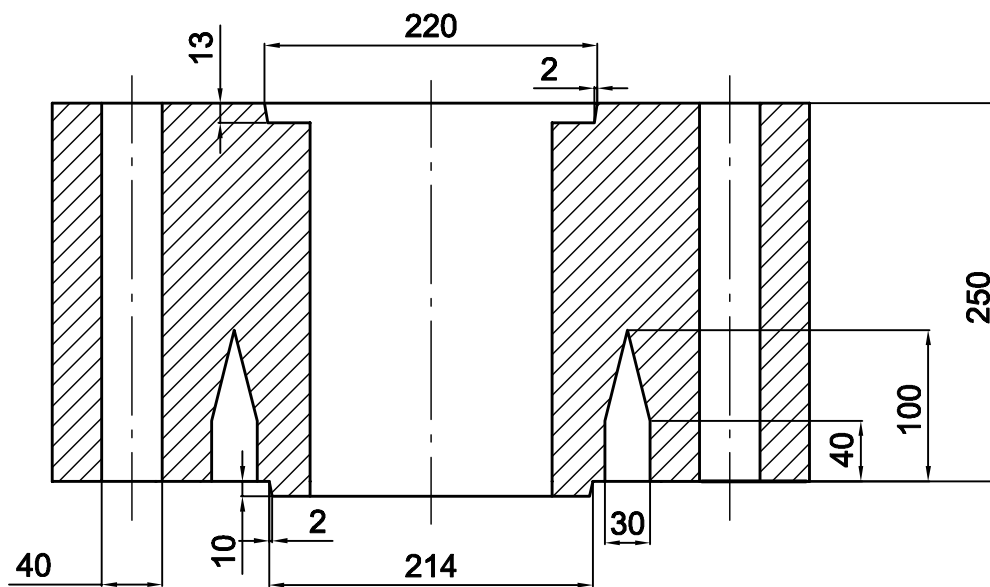

SCHIEDEL
ISOKERN®

Industrivej 23
7470 Karup J, Denmark

Salgstekst: NEM Ø160 MM (360x360x250)			
Shorttekst: PIPE_PUM_160/360/250/-/-/NEM			
Materiale: PIMPSTEN	Mål: 1:5	Areal: 8,6 dm ²	Volume: 21,5 l.
Tolerancer: LÆNGDE: ±5 mm	DIAMETER: ±3 mm	Dato: 01-06-2017	SAP nummer: 146799
	GODSTYKKELSE: +12% -5%	Ansvarlig: AFS / AK	
Bemærkning: STØBES I FORM 32 PÅ KVM			

NEM Ø160, diagonalt snit