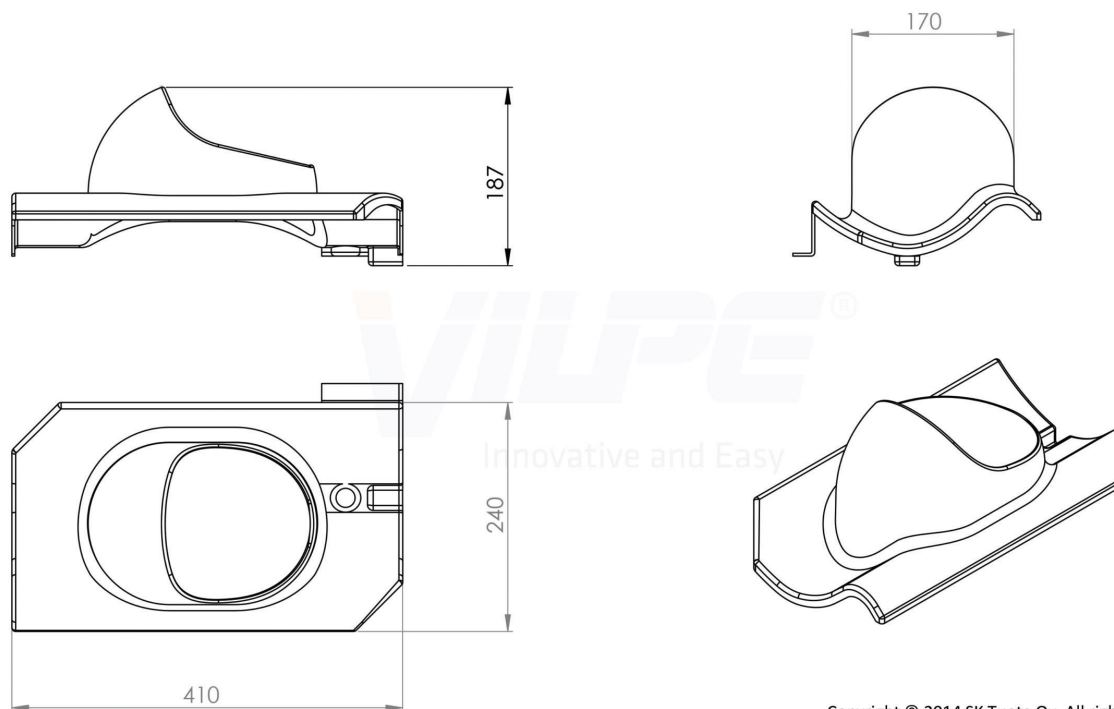

VITTINGE-LÄPVIENTI

Copyright © 2014 SK Tuote Oy. All rights reserved.

Vilpe Oy Ab

Kauppatie 9, FI-65610 Mustasaari
Telephone +358 20 123 3200

12.11.2024

Sales & Technical Support | FI +358 20 123 3233 | EN +358 20 123 3222 | RU +358 20 123 3290 | SE +46 70 511 2020 | PL +48 71 740 2623
myynti@sktuote.fi | sales@sktuote.fi

FI: Pidätämme oikeuden muutoksiin ilman ennakoilmoitusta.
SE: Vi reserverar oss för eventuella ändringar och fel i produktinformationen.
EN: We reserve the right to change these terms and conditions at any time.

RU: Мы оставляем за собой право на внесение изменений без предварительного уведомления.
PL: Zachowujemy prawo do zmian bez wcześniejszej informacji.
DE: Technische Änderungen behalten wir uns ohne vorherige Ankündigung vor.