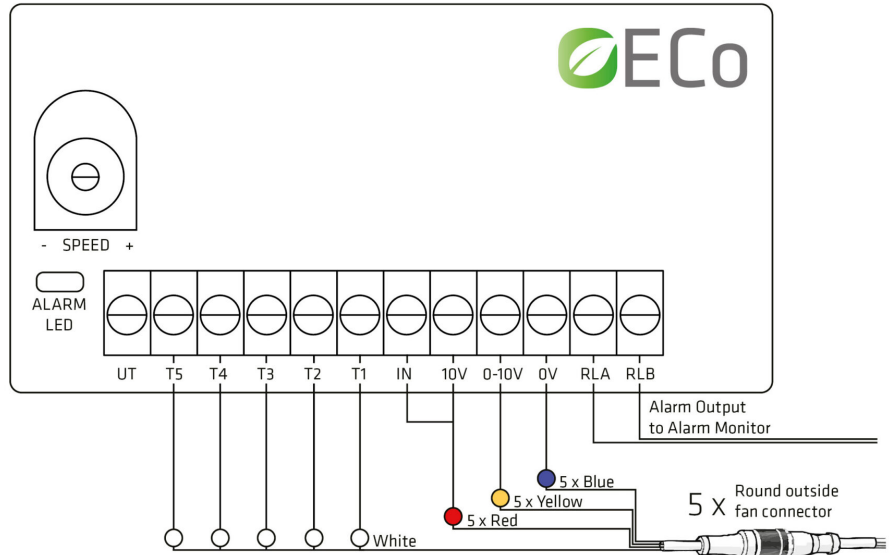

ECO MONITOR -KÄYNTIVAHTI

**Example wiring:
5 fan monitor,
on-board speed control**

Vilpe Oy Ab

Kauppatie 9, FI-65610 Mustasaari
Telephone +358 20 123 3200

03.11.2024

Sales & Technical Support | FI +358 20 123 3233 | EN +358 20 123 3222 | RU +358 20 123 3290 | SE +46 70 511 2020 | PL +48 71 740 2623
myynti@sktuote.fi | sales@sktuote.fi

FI: Pidätämme oikeuden muutoksiin ilman ennakoilmoitusta.
SE: Vi reserverar oss för eventuella ändringar och fel i produktinformationen.
EN: We reserve the right to change these terms and conditions at any time.

RU: Мы оставляем за собой право на внесение изменений без предварительного уведомления.
PL: Zachowujemy prawo do zmian bez wcześniejszej informacji.
DE: Technische Änderungen behalten wir uns ohne vorherige Ankündigung vor.