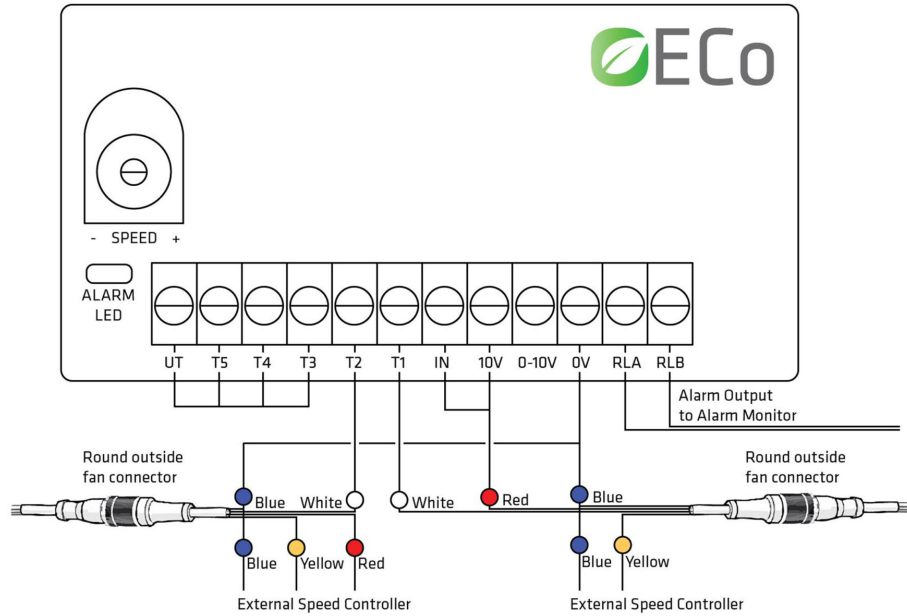

ECO MONITOR -KÄYNTIVAHTI

**Example wiring:
2 fan monitor,
no on-board speed control**

Vilpe Oy Ab

Kauppatie 9, FI-65610 Mustasaari
Telephone +358 20 123 3200

03.11.2024

Sales & Technical Support | FI +358 20 123 3233 | EN +358 20 123 3222 | RU +358 20 123 3290 | SE +46 70 511 2020 | PL +48 71 740 2623
myynti@sktuote.fi | sales@sktuote.fi

FI: Pidätämme oikeuden muutoksiin ilman ennakoilmoitusta.
SE: Vi reserverar oss för eventuella ändringar och fel i produktinformationen.
EN: We reserve the right to change these terms and conditions at any time.

RU: Мы оставляем за собой право на внесение изменений без предварительного уведомления.
PL: Zachowujemy prawo do zmian bez wcześniejszej informacji.
DE: Technische Änderungen behalten wir uns ohne vorherige Ankündigung vor.