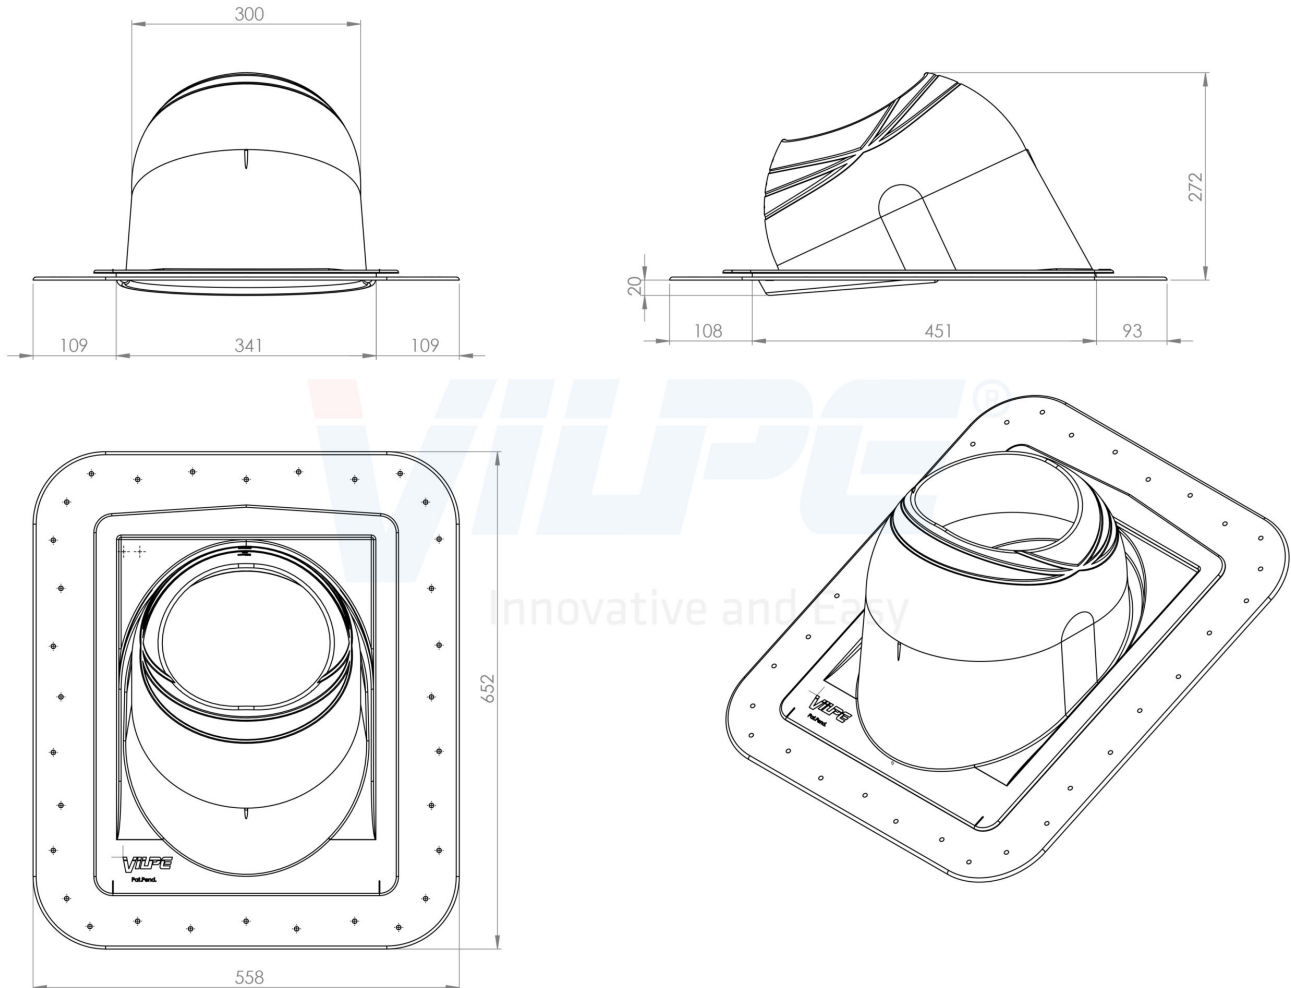

PIIPPU-LÄPIVIENTI NO. 1 PYÖREÄ HUOPA

Vilpe Oy Ab

Kauppatie 9, FI-65610 Mustasaari
Telephone +358 20 123 3200

Sales & Technical Support | FI +358 20 123 3233 | EN +358 20 123 3222 | RU +358 20 123 3290 | SE +46 70 511 2020 | PL +48 71 740 2623
myynti@sktuote.fi | sales@sktuote.fi

FI: Pidätämme oikeuden muutoksiin ilman ennakkoilmoitusta.
SE: Vi reserverar oss för eventuella ändringar och fel i produktinformationen.
EN: We reserve the right to change these terms and conditions at any time.

RU: Мы оставляем за собой право на внесение изменений без предварительного уведомления.
PL: Zachowujemy prawo do zmian bez wcześniejszej informacji.
DE: Technische Änderungen behalten wir uns ohne vorherige Ankündigung vor.

10.11.2024