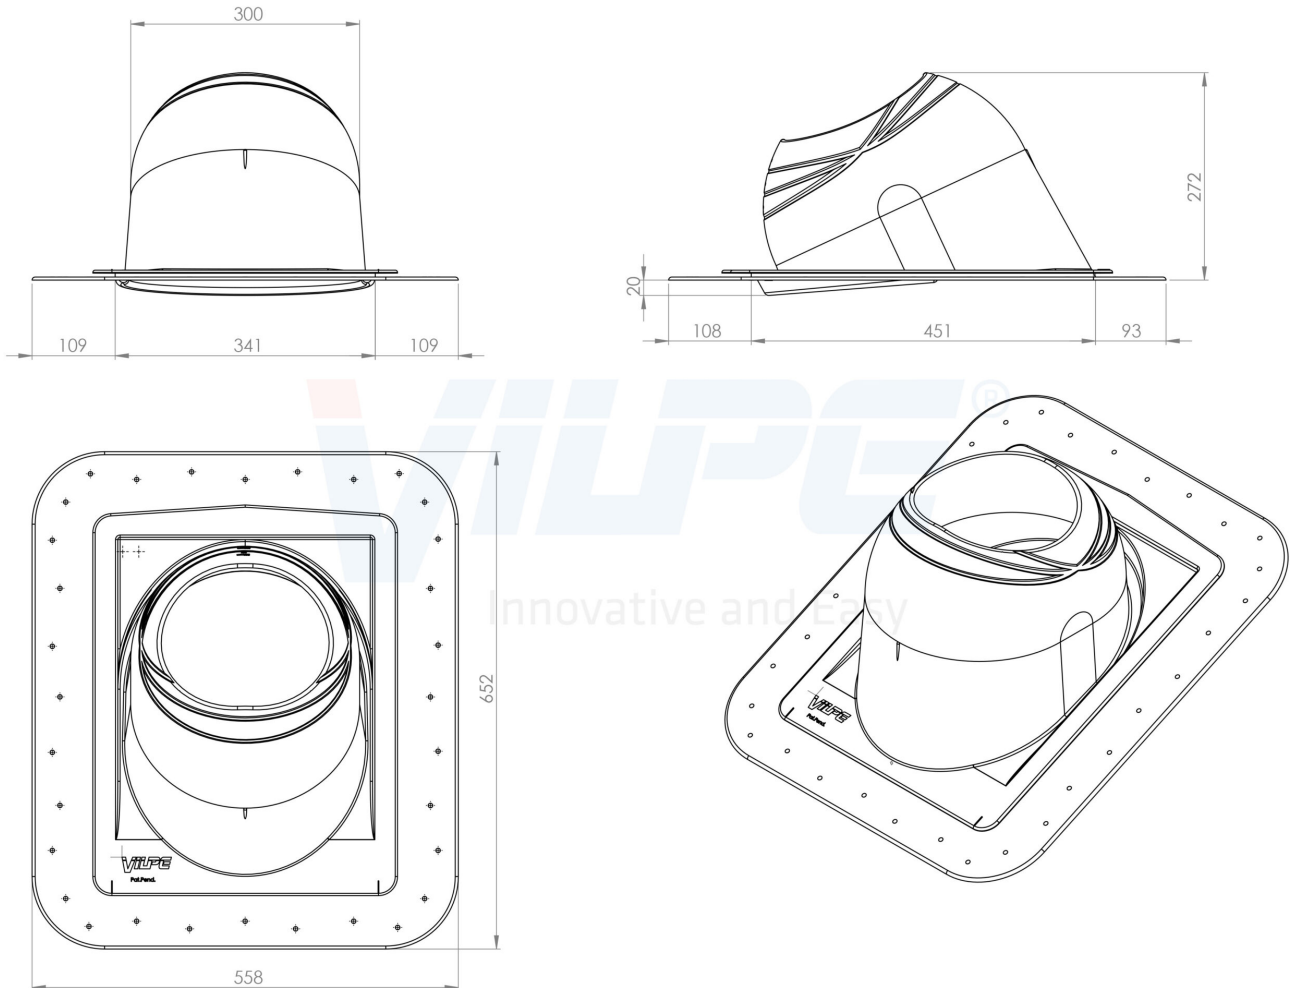

PIIPPU -LÄPIVIENTTI NO. 1 PYÖREÄ TIILI/PELTI

Vilpe Oy Ab

Kauppatie 9, FI-65610 Mustasaari
Telephone +358 20 123 3200

Sales & Technical Support | FI +358 20 123 3233 | EN +358 20 123 3222 | RU +358 20 123 3290 | SE +46 70 511 2020 | PL +48 71 740 2623
myynti@sktuote.fi | sales@sktuote.fi

FI: Pidätämme oikeuden muutoksiin ilman ennakkoilmoitusta.
SE: Vi reserverar oss för eventuella ändringar och fel i produktinformationen.
EN: We reserve the right to change these terms and conditions at any time.

RU: Мы оставляем за собой право на внесение изменений без предварительного уведомления.
PL: Zachowujemy prawo do zmian bez wcześniejszej informacji.
DE: Technische Änderungen behalten wir uns ohne vorherige Ankündigung vor.

10.11.2024