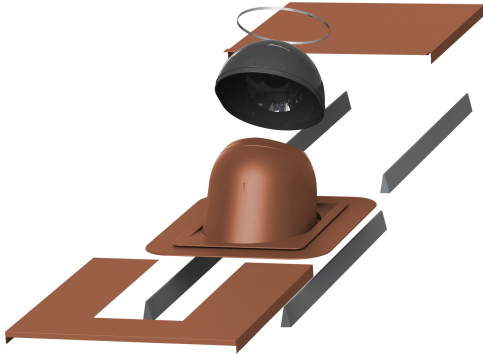

PIIPPU -LÄPIVIENTI NO. 1 PYÖREÄ TIILI/PELTI

Color	Tiilenpunainen RR750 RAL8004
Product number	742429
LVI Code	5086137
EAN Code	6410457424290
Weight	Gross: 9.429kg, Net: 8.449kg

Käyttökohteet: Pyöreiden, metallisten, eristettyjen ulkohalkaisijaltaan 200–265 mm valmispiippujen läpivientiin tiili- tai peltikatteille. Kattokaltevuus Ø 200 10-50°, Ø 265 10-40°.

Piippuläpiviennit asennetaan vesikatteeseen VILPE:n asennusohjeiden mukaan. Muut tekniset yksityiskohdat, kuten turvaetäisyys palavaan materiaaliin, tulee selvittää savupiipun myyjältä. Läpivienteihin saatavilla lisätarvikkeina erikseen myytävät aluskatetiiviste, höyrynsulun tiiviste ja jatkopelti.

10.11.2024

PIIPPU -LÄPIVIENTI NO. 1 PYÖREÄ TIILI/PELTI

DESCRIPTION

Piippu-läpivientien avulla pyöreät, metalliset, eristetyt valmissavupiiput voidaan asentaa katon läpi helposti ja edullisesti. Piippu-läpivienti no. 1 on tarkoitettu pyöreiden Ø 200-265 mm:n piippujen läpivientiin. Muoviseen Piippu-läpivientilevyyn liitetään mukana tuleva kumitiiviste ja kiristin. Tuote käy tiili- ja peltikatoille kolmiosaisen VILPE-pellityssarjan avulla. Huopakatoilla pellityssarjaa ei tarvita. VILPE Piippu-läpiviennit ja aluskatteen tiivisteet ovat paloteknisesti testattuja VTT:llä ja tuotteet on sertifioitu (VTT-C-6081-10).