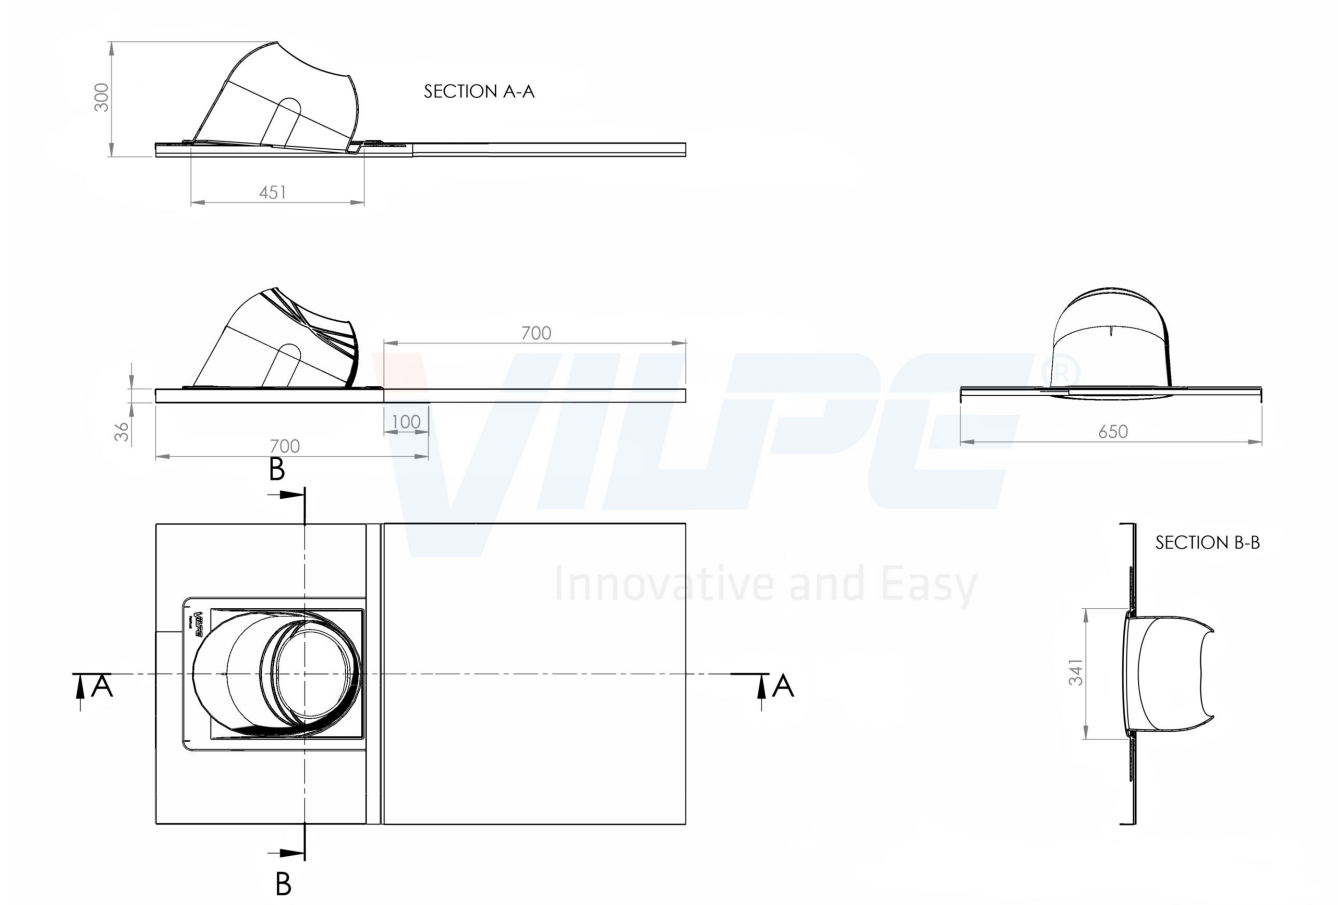

PIIPPU -LÄPIVIENTI NO. 1 PYÖREÄ TIILI/PELTI

Vilpe Oy Ab

Kauppatie 9, FI-65610 Mustasaari
Telephone +358 20 123 3200

10.11.2024

Sales & Technical Support | FI +358 20 123 3233 | EN +358 20 123 3222 | RU +358 20 123 3290 | SE +46 70 511 2020 | PL +48 71 740 2623
myynti@sktuote.fi | sales@sktuote.fi

FI: Pidätämme oikeuden muutoksiin ilman ennakkoilmoitusta.
SE: Vi reserverar oss för eventuella ändringar och fel i produktinformationen.
EN: We reserve the right to change these terms and conditions at any time.

RU: Мы оставляем за собой право на внесение изменений без предварительного уведомления.
PL: Zachowujemy prawo do zmian bez wcześniejszej informacji.
DE: Technische Änderungen behalten wir uns ohne vorherige Ankündigung vor.