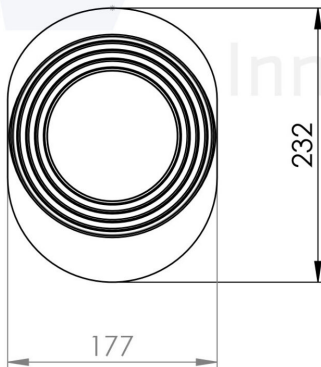

PUTKI- JA POLLARIKAULUS 110-155

Vilpe Oy Ab

Kauppatie 9, FI-65610 Mustasaari
Telephone +358 20 123 3200

05.11.2024

Sales & Technical Support | FI +358 20 123 3233 | EN +358 20 123 3222 | RU +358 20 123 3290 | SE +46 70 511 2020 | PL +48 71 740 2623
myynti@sktuote.fi | sales@sktuote.fi

FI: Pidätämme oikeuden muutoksiin ilman ennakoilmoitusta.
SE: Vi reserverar oss för eventuella ändringar och fel i produktinformationen.
EN: We reserve the right to change these terms and conditions at any time.

RU: Мы оставляем за собой право на внесение изменений без предварительного уведомления.
PL: Zachowujemy prawo do zmian bez wcześniejszej informacji.
DE: Technische Änderungen behalten wir uns ohne vorherige Ankündigung vor.