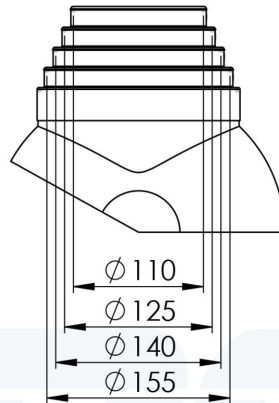

PUTKI- JA POLLARIKAULUS 110-155

Vilpe Oy Ab

Kauppatie 9, FI-65610 Mustasaari
Telephone +358 20 123 3200

05.11.2024

Sales & Technical Support | FI +358 20 123 3233 | EN +358 20 123 3222 | RU +358 20 123 3290 | SE +46 70 511 2020 | PL +48 71 740 2623
myynti@sktuote.fi | sales@sktuote.fi

FI: Pidätämme oikeuden muutoksiin ilman ennakoilmoitusta.
SE: Vi reserverar oss för eventuella ändringar och fel i produktinformationen.
EN: We reserve the right to change these terms and conditions at any time.

RU: Мы оставляем за собой право на внесение изменений без предварительного уведомления.
PL: Zachowujemy prawo do zmian bez wcześniejszej informacji.
DE: Technische Änderungen behalten wir uns ohne vorherige Ankündigung vor.