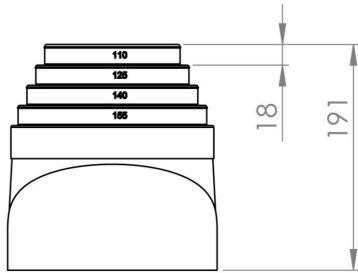

PUTKI- JA POLLARIKAULUS 110-155

Vilpe Oy Ab

Kauppatie 9, FI-65610 Mustasaari
Telephone +358 20 123 3200

05.11.2024

Sales & Technical Support | FI +358 20 123 3233 | EN +358 20 123 3222 | RU +358 20 123 3290 | SE +46 70 511 2020 | PL +48 71 740 2623
myynti@sktuote.fi | sales@sktuote.fi

FI: Pidätämme oikeuden muutoksiin ilman ennakoilmoitusta.
SE: Vi reserverar oss för eventuella ändringar och fel i produktinformationen.
EN: We reserve the right to change these terms and conditions at any time.

RU: Мы оставляем за собой право на внесение изменений без предварительного уведомления.
PL: Zachowujemy prawo do zmian bez wcześniejszej informacji.
DE: Technische Änderungen behalten wir uns ohne vorherige Ankündigung vor.