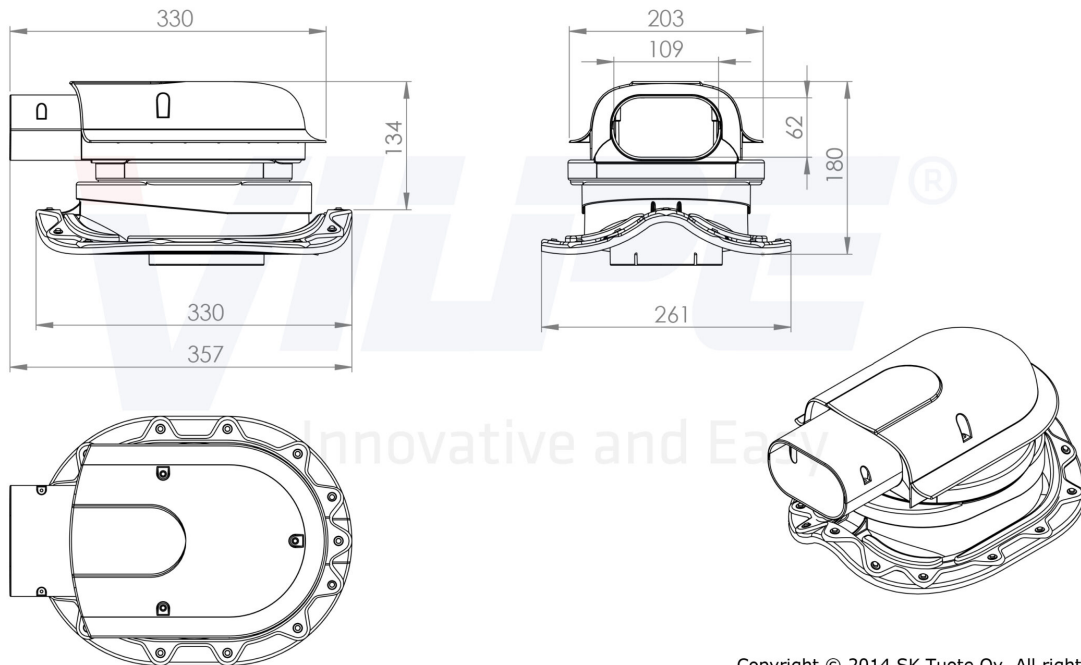

SOLAR MUOTOKATE -LÄPIVIENTI

Copyright © 2014 SK Tuote Oy. All rights reserved.

Vilpe Oy Ab

Kauppatie 9, FI-65610 Mustasaari
Telephone +358 20 123 3200

25.04.2024

Sales & Technical Support | FI +358 20 123 3233 | EN +358 20 123 3222 | RU +358 20 123 3290 | SE +46 70 511 2020 | PL +48 71 740 2623
myynti@sktuote.fi | sales@sktuote.fi

FI: Pidätämme oikeuden muutoksiin ilman ennakoilmoitusta.
SE: Vi reserverar oss för eventuella ändringar och fel i produktinformationen.
EN: We reserve the right to change these terms and conditions at any time.

RU: Мы оставляем за собой право на внесение изменений без предварительного уведомления.
PL: Zachowujemy prawo do zmian bez wcześniejszej informacji.
DE: Technische Änderungen behalten wir uns ohne vorherige Ankündigung vor.