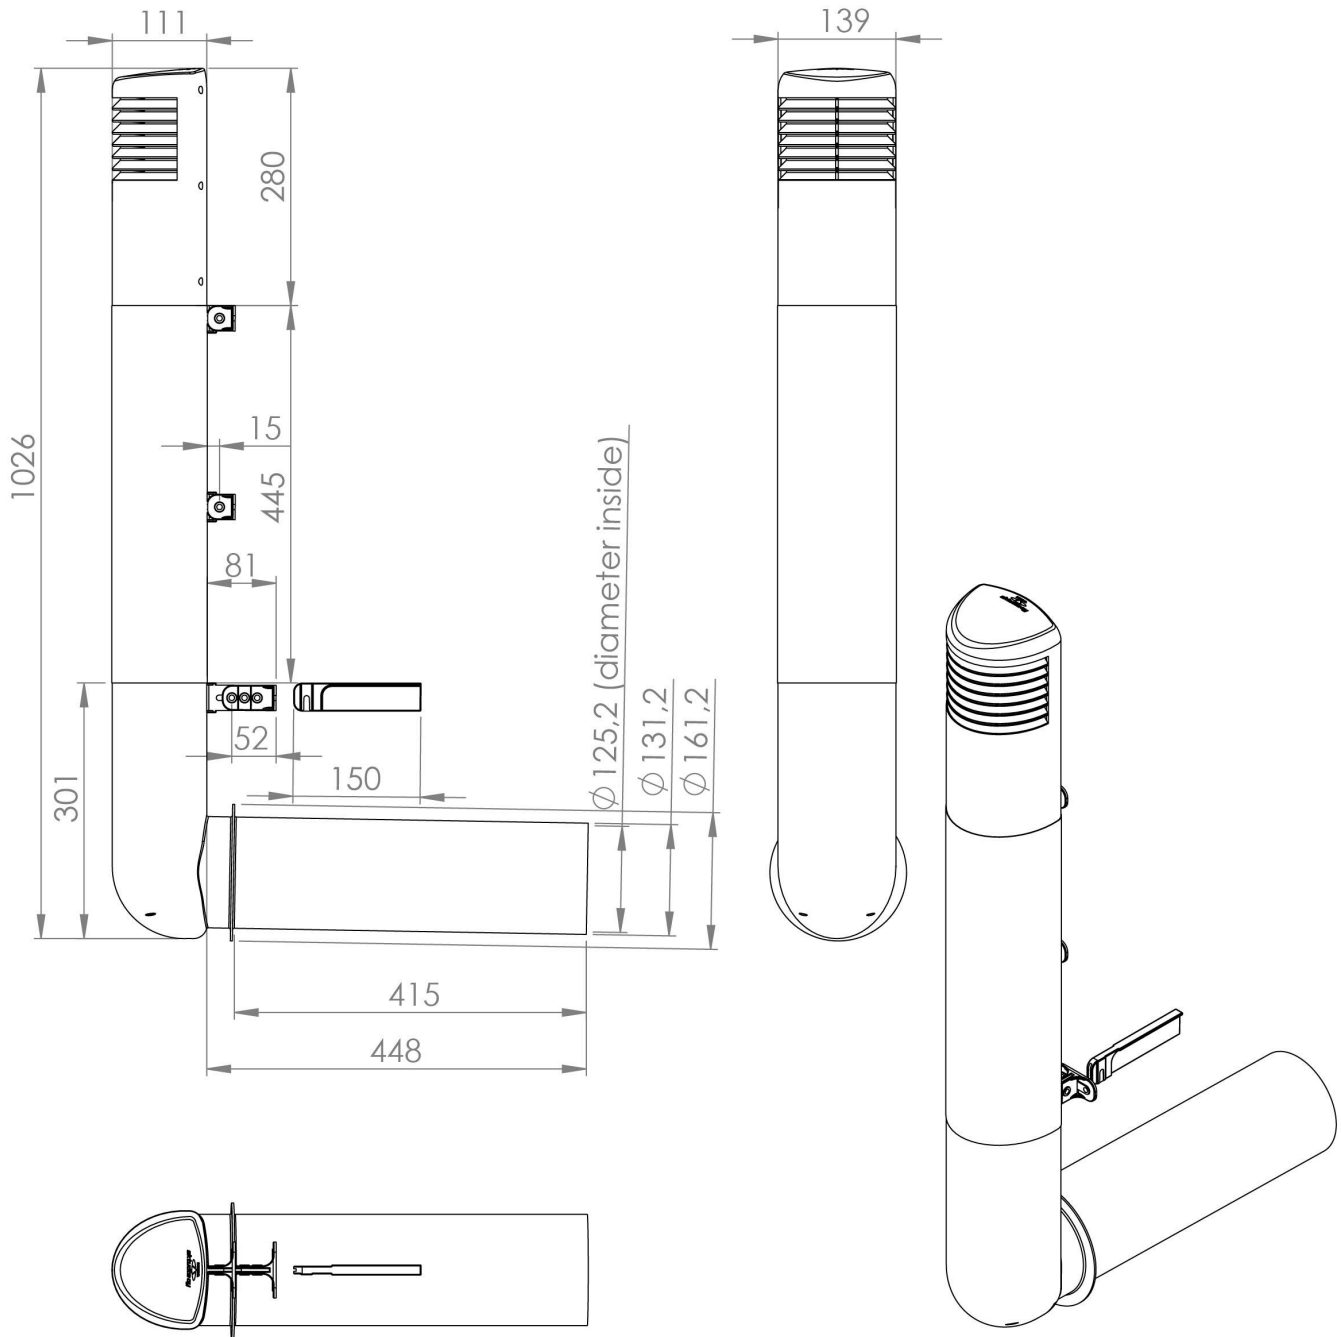

ROSS-TUULETUSPAALU 125/135

Vilpe Oy Ab

Kauppatie 9, FI-65610 Mustasaari
Telephone +358 20 123 3200

07.11.2024

Sales & Technical Support | FI +358 20 123 3233 | EN +358 20 123 3222 | RU +358 20 123 3290 | SE +46 70 511 2020 | PL +48 71 740 2623
myynti@sktuote.fi | sales@sktuote.fi

FI: Pidätämme oikeuden muutoksiin ilman ennakkoilmoitusta.
SE: Vi reserverar oss för eventuella ändringar och fel i produktinformationen.
EN: We reserve the right to change these terms and conditions at any time.

RU: Мы оставляем за собой право на внесение изменений без предварительного уведомления.
PL: Zachowujemy prawo do zmian bez wcześniejszej informacji.
DE: Technische Änderungen behalten wir uns ohne vorherige Ankündigung vor.