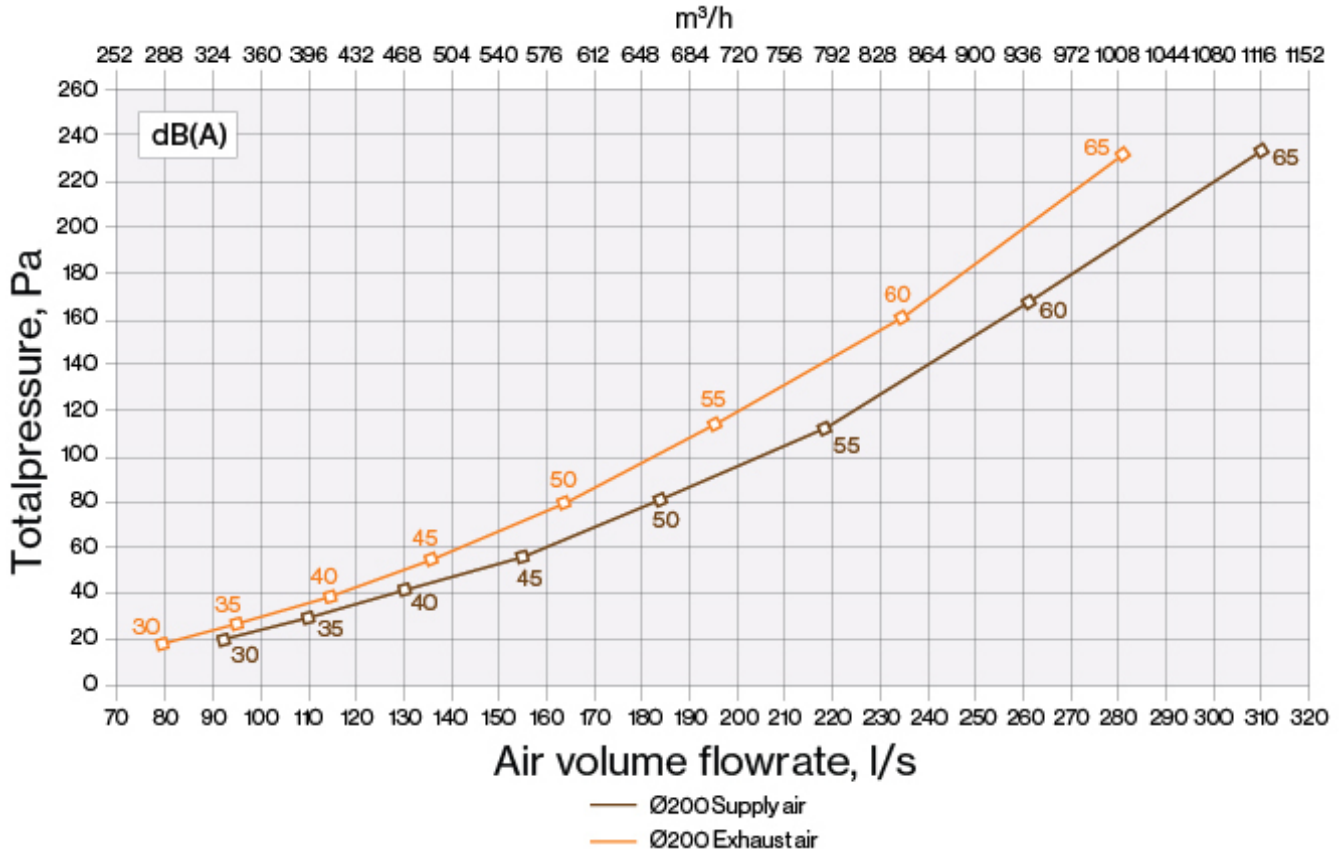

ROSS-TUULETUSPAALU 200/210

Vilpe Oy Ab

Kauppatie 9, FI-65610 Mustasaari
Telephone +358 20 123 3200

07.11.2024

Sales & Technical Support | FI +358 20 123 3233 | EN +358 20 123 3222 | RU +358 20 123 3290 | SE +46 70 511 2020 | PL +48 71 740 2623
myynti@sktuote.fi | sales@sktuote.fi

FI: Pidätämme oikeuden muutoksiin ilman ennakkoilmoitusta.
SE: Vi reserverar oss för eventuella ändringar och fel i produktinformationen.
EN: We reserve the right to change these terms and conditions at any time.

RU: Мы оставляем за собой право на внесение изменений без предварительного уведомления.
PL: Zachowujemy prawo do zmian bez wcześniejszej informacji.
DE: Technische Änderungen behalten wir uns ohne vorherige Ankündigung vor.