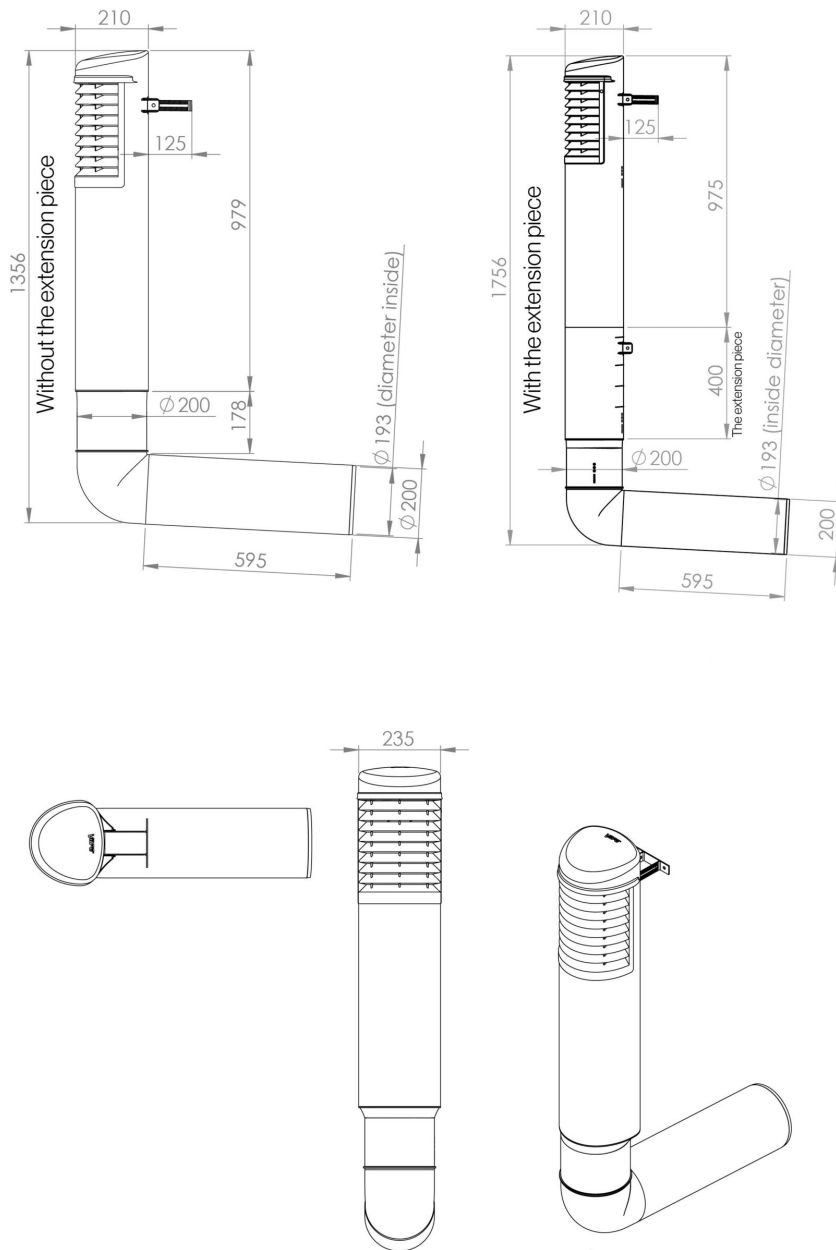

ROSS-TUULETUSPAALU 200/210

Vilpe Oy Ab

Kauppatie 9, FI-65610 Mustasaari
Telephone +358 20 123 3200

07.11.2024

Sales & Technical Support | FI +358 20 123 3233 | EN +358 20 123 3222 | RU +358 20 123 3290 | SE +46 70 511 2020 | PL +48 71 740 2623
myynti@sktuote.fi | sales@sktuote.fi

FI: Pidätämme oikeuden muutoksiin ilman ennakkoilmoitusta.
SE: Vi reserverar oss för eventuella ändringar och fel i produktinformationen.
EN: We reserve the right to change these terms and conditions at any time.

RU: Мы оставляем за собой право на внесение изменений без предварительного уведомления.
PL: Zachowujemy prawo do zmian bez wcześniejszej informacji.
DE: Technische Änderungen behalten wir uns ohne vorherige Ankündigung vor.