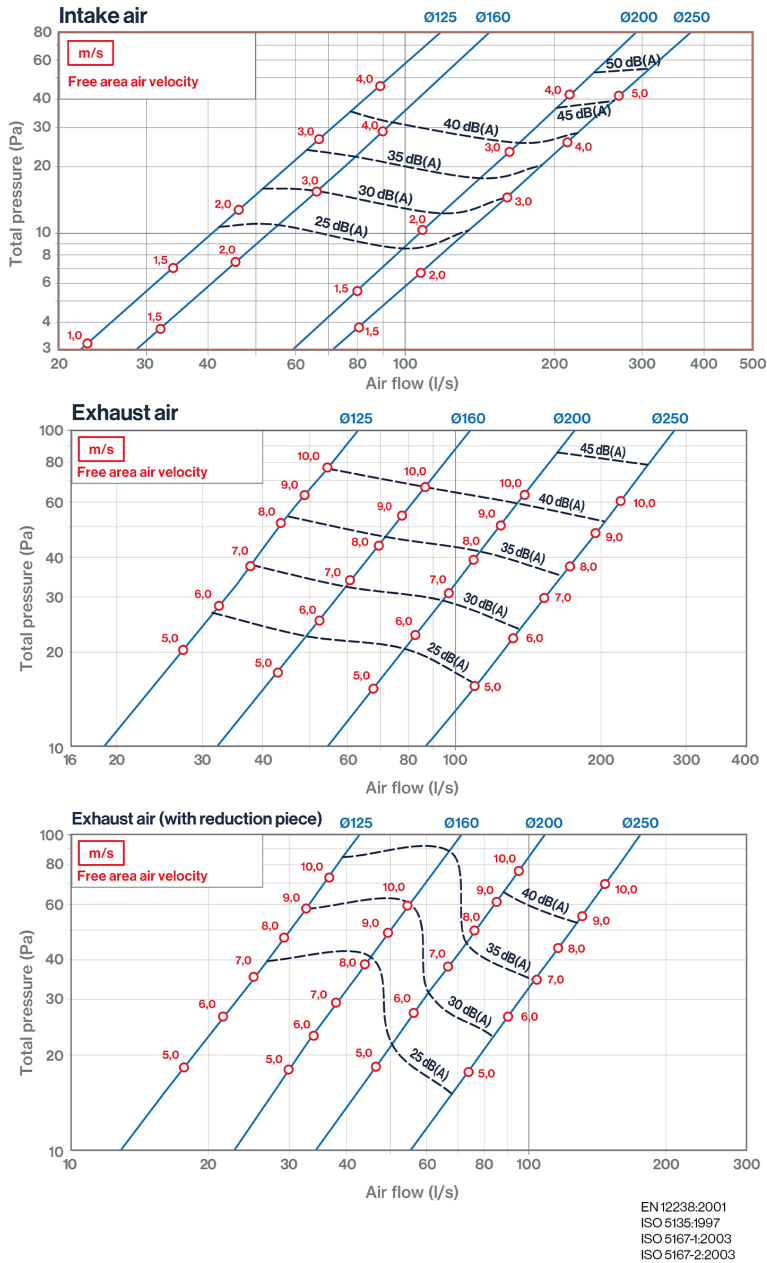

IO ULKOILMAELEMENTTI 125/160

Performance and flow data of VILPE IO products

Vilpe Oy Ab

Kauppatie 9, FI-65610 Mustasaari
Telephone +358 20 123 3200

Sales & Technical Support | FI +358 20 123 3233 | EN +358 20 123 3222 | RU +358 20 123 3290 | SE +46 70 511 2020 | PL +48 71 740 2623
myynti@sktuote.fi | sales@sktuote.fi

FI: Pidätämme oikeuden muutoksiin ilman ennakkoi ilmoitusta.
SE: Vi reserverar oss för eventuella ändringar och fel i produktinformationen.
EN: We reserve the right to change these terms and conditions at any time.

RU: Мы оставляем за собой право на внесение изменений без предварительного уведомления.
PL: Zachowujemy prawo do zmian bez wcześniejszej informacji.
DE: Technische Änderungen behalten wir uns ohne vorherige Ankündigung vor.