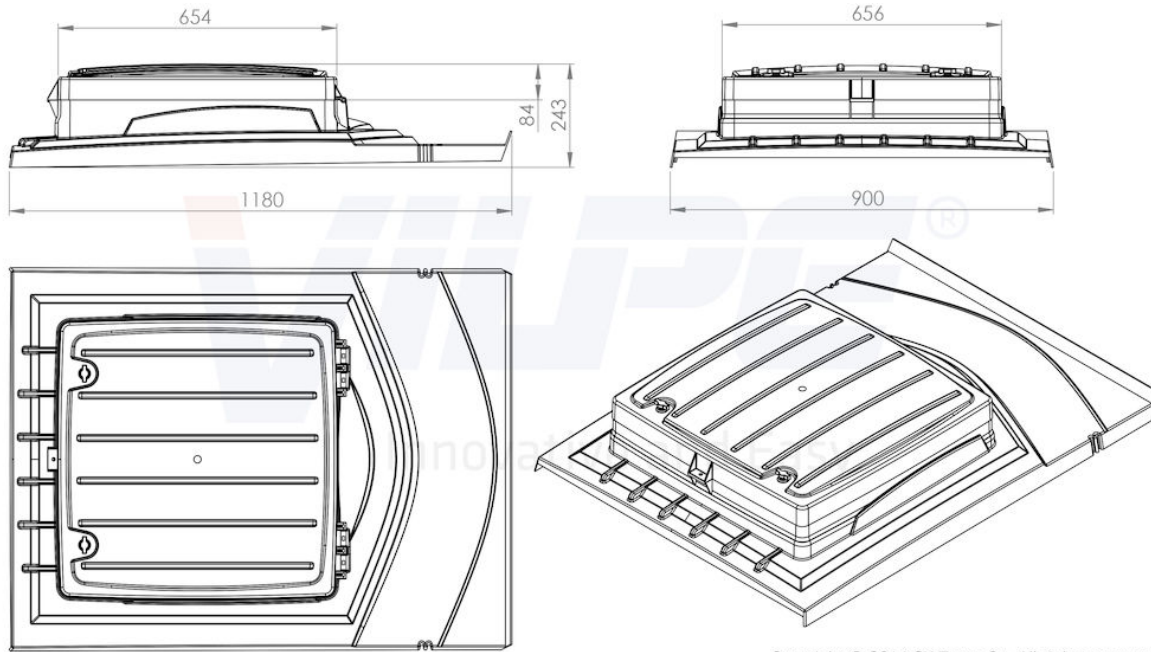

UNIROOF-KATTOLUUKKU

Copyright © 2014 SK Tuote Oy. All rights reserved.

VILPE.COM

SK Tuote Oy
Kauppatie 9, FI-65610 Mustasaari
Telephone +358 20 123 3200

Sales & Technical Support | FI +358 20 123 3233 | EN +358 20 123 3222 | RU +358 20 123 3290 | SE +46 70 511 2020 | PL +48 71 740 2623
myynti@sktuote.fi | sales@sktuote.fi

Page: 2
26.02.2020