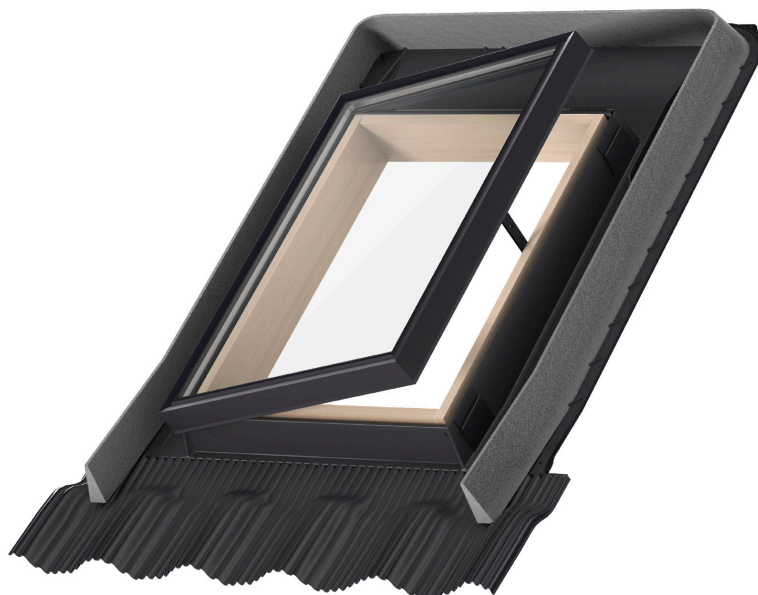

# VELUX katuseaken VLT 025/029/033 1000

VELUX®

Klaaspakett 00H

Akna saab paigaldada katusele, mille kalle on vahemikus 20° kuni 60°.

20°-60°

VELUX katuseaken VLT 1000 on mõeldud kasutamiseks mitteiluruumides, kus on vaja valgust ja õhutust. Olenevalt variandist saab paigaldada nii külghingedega või kahesüsteemsena. Külghingedega variante saab avada olenevalt eelistusest kas vasakule või paremale. Puitlengiga ja integreeritud veeplekiga. Saadaval viies suuruses. Suurused 025, 029 ja 033 on parempoolsete hingedega ja neid saab muuta vasakpoolsete hingedega akendeks.

- Kolm tuulutuasendit võimaldavad teil tagada pideva väikse õhuvoolu katusealustes mitteiluruumides.
- Naturaalse lakiga männipuidust leng aitab hoida kena traditsioonilist välimust.
- Patenteeritud avamise piiraja hoiab akent kindlalt lahti 90-kraadise nurga all.
- Avaneb väljapoole vasakule või paremale, et võimaldada hõlpsat juurdepääsu katusele.
- Universaalsed integreeritud veeplekid tagavad täiusliku paigalduse, koos lihtsa paigaldustöö ja veekindla ühendusega.
- Tänu valtsitud alumiiniumist raamile saate nautida katuseakna probleemi- ja hooldusvaba kasutamist.
- Laitoote valik, mis vastab igale vajadusele.