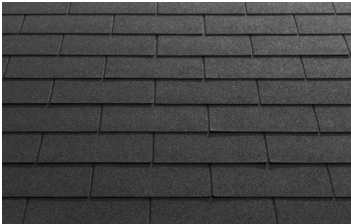

MUUT/TEKNISET TIEDOT

- Poista alapinnan suojamuovi asennettaessa.
- Käytä tuotteen asennusohjeen mukaisia kiinnikkeitä.
- Laattojen menekkiä laskettaessa on huomioitava 3 % hukkavaraa.

Musta

EAN 6417443101357