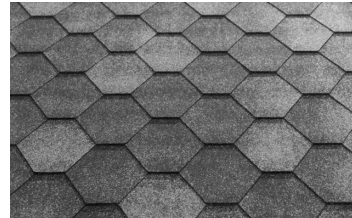

Harmaa

EAN 6417443101845