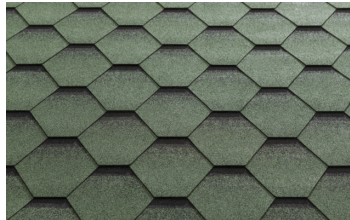

Sammaleenvihreä

EAN 6417443101425